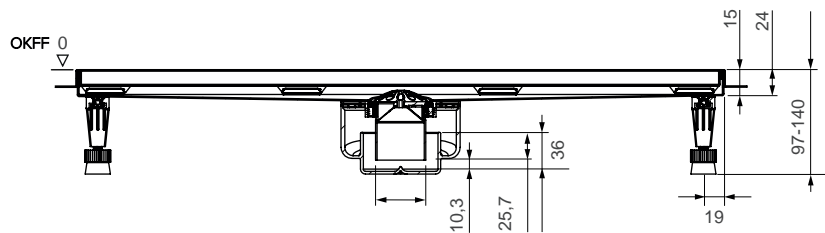

TECEspring

ИНСТРУКЦИЯ ПО МОНТАЖУ И ЭКСПЛУАТАЦИИ

Дренажный канал TECEspring linus

КОМПЛЕКТ ПОСТАВКИ

№	Наименование
1	Основа для плитки
2	Гидроизоляционная манжета
3	Решетка для волос
4	Стакан гидрозатвора с мембраной
5	Дренажный канал
6	Сифон DN 50
7	Комплект опор

Примечания:

Все размеры приведены в миллиметрах.

⚠ OKFF 0 = Уровень чистового пола
▽

ОСНОВНЫЕ РАЗМЕРЫ

(Единица измерения: мм)

МОНТАЖ

23

Для выбора клея необходимо
проконсультироваться со специалистом
по укладке напольного покрытия