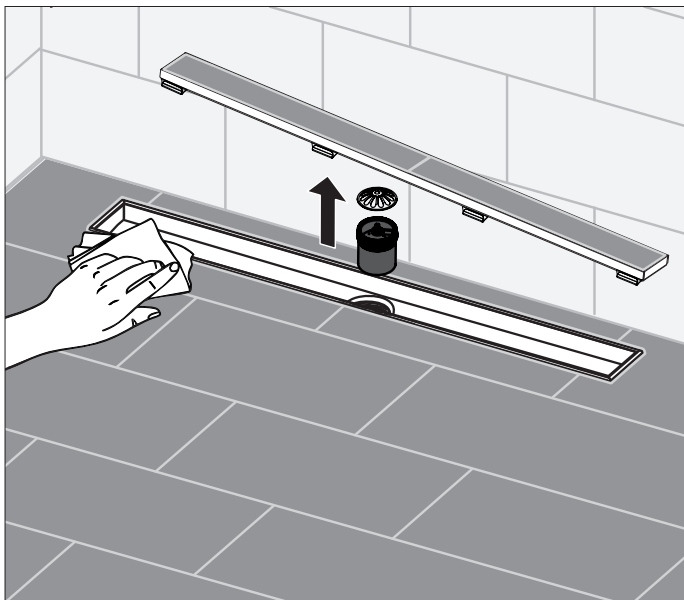

24

25

26

ОЧИСТКА

1. Внутренние поверхности канала легко очищаются тканевой салфеткой. Для очистки сифона необходимо вынуть стакан гидрозатвора и промыть сифон водой из душевой лейки. Если в канализационной трубе возникает засор, его можно удалить вручную с помощью небольшого троса для прочистки труб.

2. TECEspring linus изготовлен из нержавеющей стали 1.4301 (304). Запрещается пользоваться чистящими средствами, которые могут агрессивно воздействовать на материал.

Абразивный порошок

Нейлоновая щетка/ губка