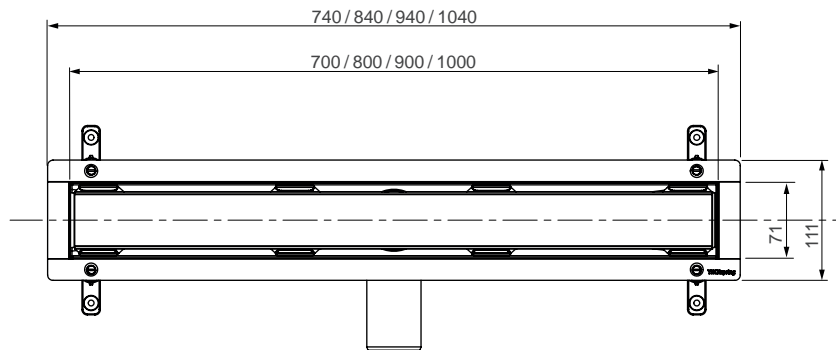

ОСНОВНЫЕ РАЗМЕРЫ

(Единица измерения: мм)