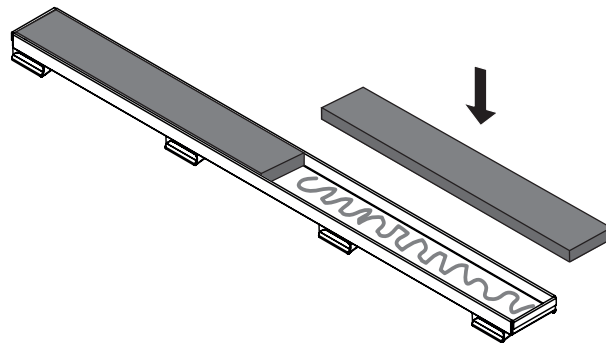

Для выбора клея необходимо
проконсультироваться со специалистом
по укладке напольного покрытия

24