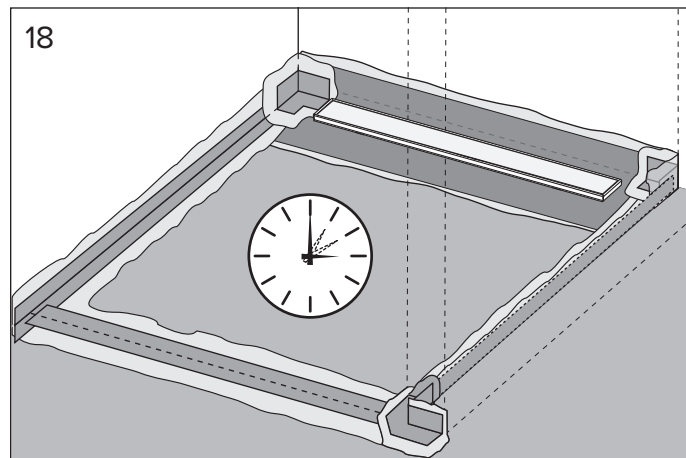

Примечания:

Все размеры приведены в миллиметрах.

⚠ OKFF 0 = Уровень чистового пола
▽

ОСНОВНЫЕ РАЗМЕРЫ

(Единица измерения: мм)

МОНТАЖ

23

Для выбора клея необходимо
проконсультироваться со специалистом
по укладке напольного покрытия