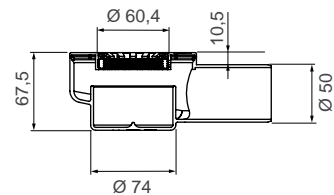

Примечания:

Все размеры приведены в миллиметрах.

⚠ OKFF 0 = Уровень чистового пола
▽

ОСНОВНЫЕ РАЗМЕРЫ

(Единица измерения: мм)

МОНТАЖ

23

Для выбора клея необходимо
проконсультироваться со специалистом
по укладке напольного покрытия