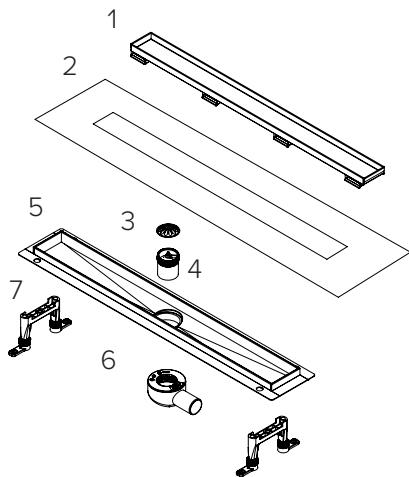

TECEspring

ИНСТРУКЦИЯ ПО МОНТАЖУ И ЭКСПЛУАТАЦИИ

Дренажный канал TECEspring linus

КОМПЛЕКТ ПОСТАВКИ

№	Наименование
1	Основа для плитки
2	Гидроизоляционная манжета
3	Решетка для волос
4	Стакан гидрозатвора с мембраной
5	Дренажный канал
6	Сифон DN 50
7	Комплект опор