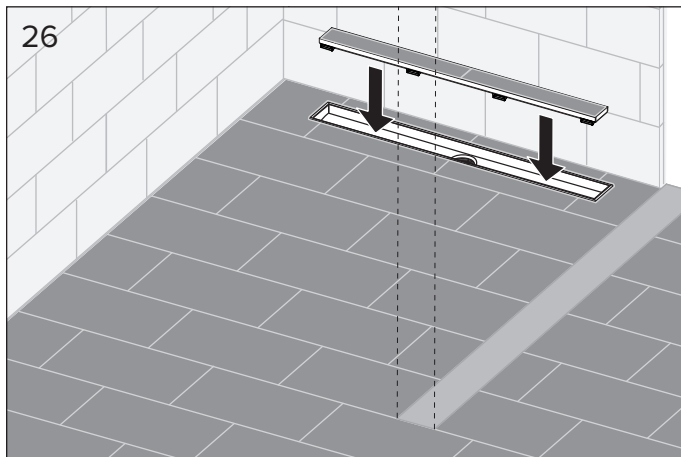

23

Для выбора клея необходимо
проконсультироваться со специалистом
по укладке напольного покрытия

24

25

26