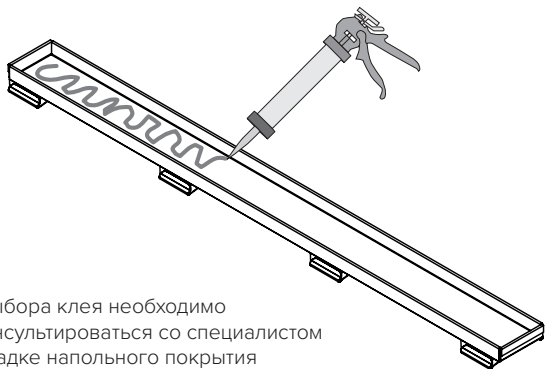

Примечания:

Все размеры приведены в миллиметрах.

⚠ OKFF 0 = Уровень чистового пола
▽

ОСНОВНЫЕ РАЗМЕРЫ

(Единица измерения: мм)

МОНТАЖ

23

Для выбора клея необходимо
проконсультироваться со специалистом
по укладке напольного покрытия

2. TECEspring linus изготовлен из нержавеющей стали 1.4301 (304). Запрещается пользоваться чистящими средствами, которые могут агрессивно воздействовать на материал.

Абразивный порошок

Нейлоновая щетка/ губка