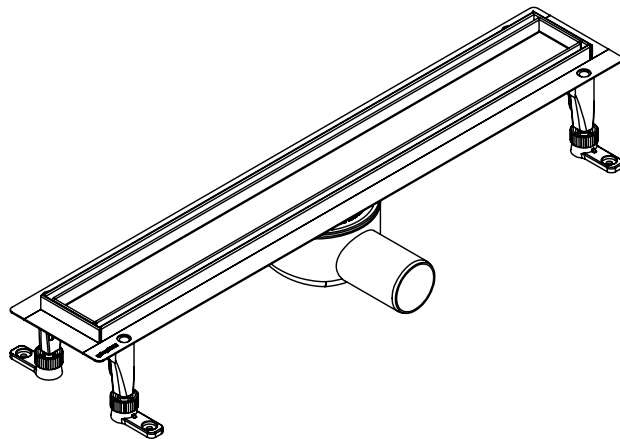

TECEspring

ИНСТРУКЦИЯ ПО МОНТАЖУ И ЭКСПЛУАТАЦИИ

Дренажный канал TECEspring linus

КОМПЛЕКТ ПОСТАВКИ

№	Наименование
1	Основа для плитки
2	Гидроизоляционная манжета
3	Решетка для волос
4	Стакан гидрозатвора с мембраной
5	Дренажный канал
6	Сифон DN 50
7	Комплект опор