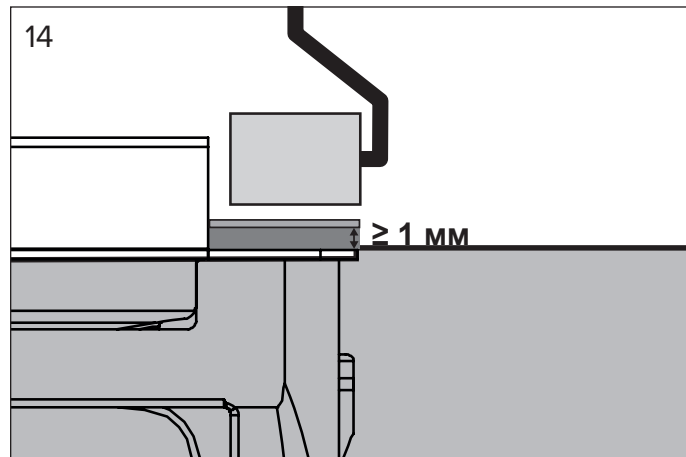

Примечания:

Все размеры приведены в миллиметрах.

⚠ OKFF 0 = Уровень чистового пола
▽

ОСНОВНЫЕ РАЗМЕРЫ

(Единица измерения: мм)

МОНТАЖ

23

Для выбора клея необходимо
проконсультироваться со специалистом
по укладке напольного покрытия