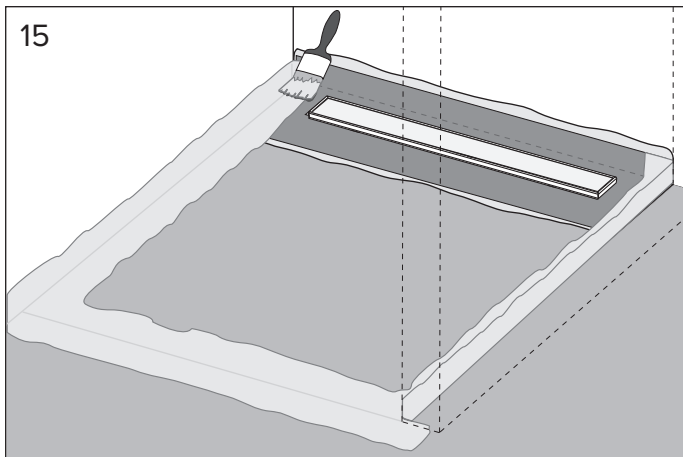

Примечания:

Все размеры приведены в миллиметрах.

⚠ OKFF 0 = Уровень чистового пола
▽

ОСНОВНЫЕ РАЗМЕРЫ

(Единица измерения: мм)

МОНТАЖ

23

Для выбора клея необходимо
проконсультироваться со специалистом
по укладке напольного покрытия