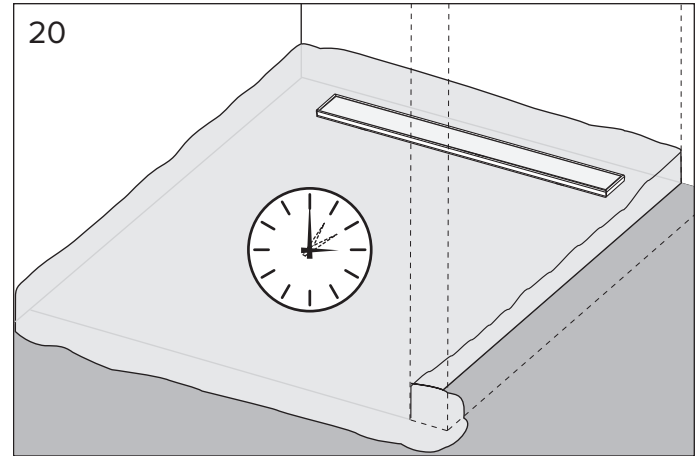

Примечания:

Все размеры приведены в миллиметрах.

⚠ OKFF 0 = Уровень чистового пола
▽

ОСНОВНЫЕ РАЗМЕРЫ

(Единица измерения: мм)

МОНТАЖ

23

Для выбора клея необходимо
проконсультироваться со специалистом
по укладке напольного покрытия