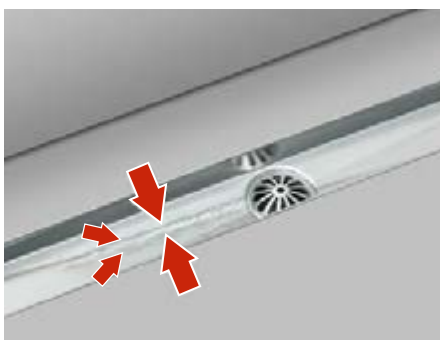

Безбарьерная душевая зона

TECEspring linus идеально подходит для создания единого пространства в санузле — современный стандарт комфорта, безопасности и хорошего дизайна.

Основа из нержавеющей стали "plate" позволяет оформить видимую часть дренажного канала плиткой или керамогранитом, давая полную свободу визуальных решений. Можно использовать тот же материал, которым облицована душевая, и полностью интегрировать канал в дизайн ванной комнаты, а можно сделать цветовой акцент.

Для напольных покрытий толщиной до 15 мм

Монтажная высота 97-140 мм

Простая установка

Сифон DN 50, выход вбок

Поворот сифона на 360° для удобного подключения к канализации

* Подробнее на стр. 7

** При уровне воды 10/20 мм над решеткой

TECEspring linus – СОЗДАН ДЛЯ ИДЕАЛЬНОГО ОТВОДА ВОДЫ

Уклон в четырех плоскостях

Внутренняя часть канала имеет уклон в четырех плоскостях для эффективного отведения воды.

Простой доступ

Крючок, входящий в комплект дренажного канала, обеспечивает удобный доступ к его элементам.

TECEspring linus: ОСОБЕННОСТИ МАТЕРИАЛОВ И КОНСТРУКЦИИ

Нержавеющая сталь толщиной 1,2 мм

Корпус канала изготовлен из стали толщиной 1,2 мм. Благодаря этому он не деформируется ни при монтаже, ни под нагрузкой при эксплуатации. Исходная геометрия сохраняется на долгие годы: никаких щелей и преждевременного ремонта.