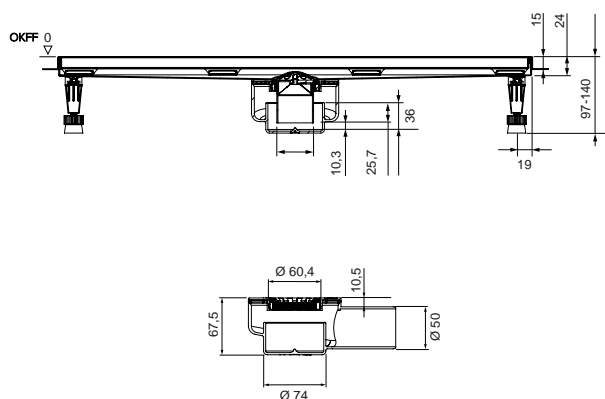

Кроме того, эти опоры фиксируют положение канала во время устройства пола.

Опоры канала также позволяют установить сифон в любом направлении, включая монтаж вдоль канала между опорами.

Это даёт дополнительную свободу при проектировании и облегчает адаптацию к различным условиям монтажа.

Гидроизоляционная манжета нужного размера входит в комплект и дает дополнительное преимущество в скорости монтажа при сохранении качества.

- 1 Декоративная панель "plate"
- 2 Дренажный канал
- 3 Плитка/керамогранит
- 4 Герметик
- 5 Плиточный клей
- 6 Гидроизолирующее покрытие
- 7 Гидроизоляционная манжета
- 8 Фланец дренажного канала
- 9 Защитная пленка
- 10 Бетонная стяжка
- 11 PE пленка

Длина видимой части	арт.
700 мм	S600700
800 мм	S600800
900 мм	S600900
1000 мм	S601000

TECEspring linus доступен в четырех размерах: 700 мм, 800 мм, 900 мм и 1000 мм. Для удобства выбора и позиционирования, на коробке указаны длины видимой части канала.