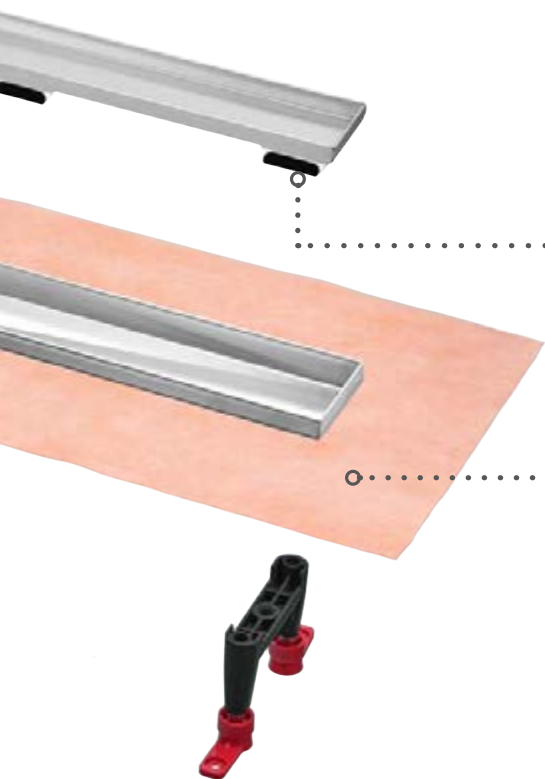

TECEspring linus – СОЗДАН ДЛЯ ИДЕАЛЬНОГО ОТВОДА ВОДЫ

Уклон в четырех плоскостях

Внутренняя часть канала имеет уклон в четырех плоскостях для эффективного отведения воды.

Простой доступ

Крючок, входящий в комплект дренажного канала, обеспечивает удобный доступ к его элементам.

TECEspring linus: ОСОБЕННОСТИ МАТЕРИАЛОВ И КОНСТРУКЦИИ

Нержавеющая сталь толщиной 1,2 мм

Корпус канала изготовлен из стали толщиной 1,2 мм. Благодаря этому он не деформируется ни при монтаже, ни под нагрузкой при эксплуатации. Исходная геометрия сохраняется на долгие годы: никаких щелей и преждевременного ремонта.

* Производительность при уровне воды 10/20 мм над решеткой: 0,70/0,85 л/с.

Сифон

Ремонт — это когда на счету каждый миллиметр. Поэтому при планировке санузла часто возникает дилемма: или высокая пропускная способность (обеспеченная высоким сифоном), или миниатюрный сифон в комплекте с “потопом” в душевой. TECEspring linus представляет собой оптимальный компромисс, обеспечивая достаточную пропускную способность* при высоте 68 мм.

Пластиковые опоры предотвращают контакт корпуса канала и основы для плитки, защищая их при обслуживании.

Уверенность в герметичности

В комплект TECEspring linus входит гидроизоляционная манжета, которая обеспечивает простой и правильный – а значит надежный – монтаж.