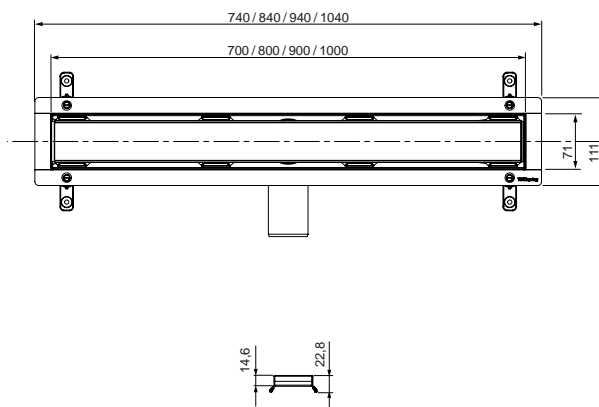

Кроме того, эти опоры фиксируют положение канала во время устройства пола.

Опоры канала также позволяют установить сифон в любом направлении, включая монтаж вдоль канала между опорами.

Это даёт дополнительную свободу при проектировании и облегчает адаптацию к различным условиям монтажа.

Гидроизоляционная манжета нужного размера входит в комплект и дает дополнительное преимущество в скорости монтажа при сохранении качества.

- 1 Декоративная панель "plate"
- 2 Дренажный канал
- 3 Плитка/керамогранит
- 4 Герметик
- 5 Плиточный клей
- 6 Гидроизолирующее покрытие
- 7 Гидроизоляционная манжета
- 8 Фланец дренажного канала
- 9 Защитная пленка
- 10 Бетонная стяжка
- 11 PE пленка

Длина видимой части	арт.
700 мм	S600700
800 мм	S600800
900 мм	S600900
1000 мм	S601000

TECEspring linus доступен в четырех размерах: 700 мм, 800 мм, 900 мм и 1000 мм. Для удобства выбора и позиционирования, на коробке указаны длины видимой части канала.