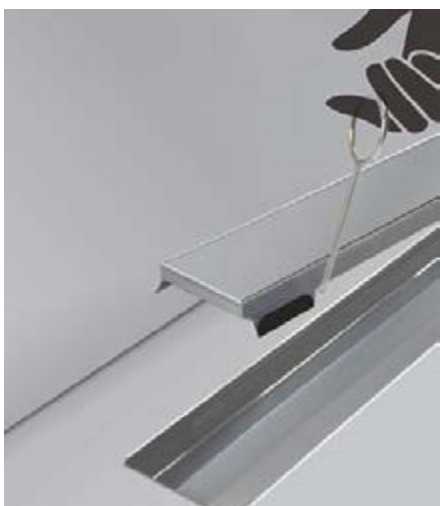

Безбарьерная душевая зона

TECEspring linus идеально подходит для создания единого пространства в санузле — современный стандарт комфорта, безопасности и хорошего дизайна.

Основа из нержавеющей стали "plate" позволяет оформить видимую часть дренажного канала плиткой или керамогранитом, давая полную свободу визуальных решений. Можно использовать тот же материал, которым облицована душевая, и полностью интегрировать канал в дизайн ванной комнаты, а можно сделать цветовой акцент.

Для напольных покрытий толщиной до 15 мм

Монтажная высота 97-140 мм

Простая установка

Сифон DN 50, выход вбок

Поворот сифона на 360° для удобного подключения к канализации

* Подробнее на стр. 7

** При уровне воды 10/20 мм над решеткой

TECEspring linus – СОЗДАН ДЛЯ ИДЕАЛЬНОГО ОТВОДА ВОДЫ

Уклон в четырех плоскостях

Внутренняя часть канала имеет уклон в четырех плоскостях для эффективного отведения воды.

Простой доступ

Крючок, входящий в комплект дренажного канала, обеспечивает удобный доступ к его элементам.

Лёгкий уход

Стальной корпус канала легко очищать — в нем нет швов, винтов или резьбовых деталей. Это означает, что ни волосы, ни грязь не могут скапливаться. Особенно важно для общественных интерьеров, где качественная уборка и ее скорость напрямую влияет на коммерческую эффективность.