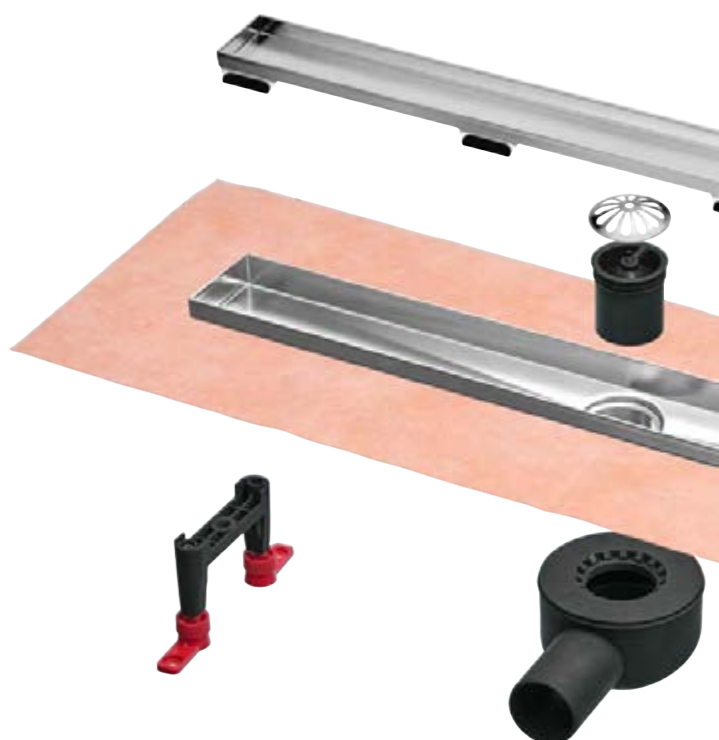

Сифон

Ремонт — это когда на счету каждый миллиметр. Поэтому при планировке санузла часто возникает дилемма: или высокая пропускная способность (обеспеченная высоким сифоном), или миниатюрный сифон в комплекте с “потопом” в душевой. TECEspring linus представляет собой оптимальный компромисс, обеспечивая достаточную пропускную способность* при высоте 68 мм.