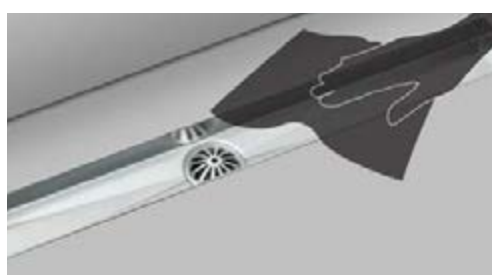

Безбарьерная душевая зона

TECEspring linus идеально подходит для создания единого пространства в санузле — современный стандарт комфорта, безопасности и хорошего дизайна.

Основа из нержавеющей стали "plate" позволяет оформить видимую часть дренажного канала плиткой или керамогранитом, давая полную свободу визуальных решений. Можно использовать тот же материал, которым облицована душевая, и полностью интегрировать канал в дизайн ванной комнаты, а можно сделать цветовой акцент.

TECEspring linus – СОЗДАН ДЛЯ ИДЕАЛЬНОГО ОТВОДА ВОДЫ

Уклон в четырех плоскостях

Внутренняя часть канала имеет уклон в четырех плоскостях для эффективного отведения воды.

Простой доступ

Крючок, входящий в комплект дренажного канала, обеспечивает удобный доступ к его элементам.