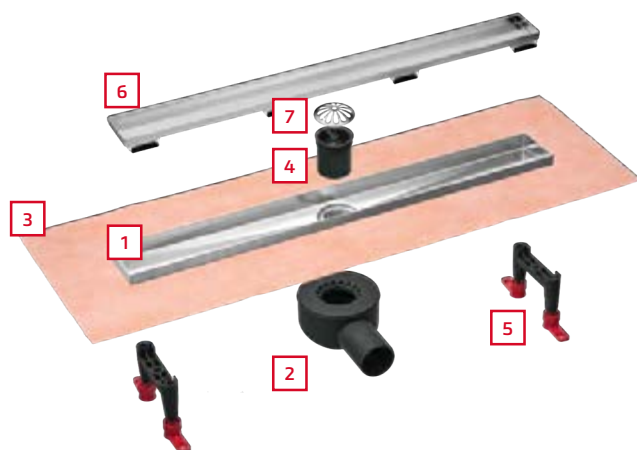

Кроме того, эти опоры фиксируют положение канала во время устройства пола.

Опоры канала также позволяют установить сифон в любом направлении, включая монтаж вдоль канала между опорами.

Это даёт дополнительную свободу при проектировании и облегчает адаптацию к различным условиям монтажа.

TECEspring linus: ПОНЯТНЫЙ МОНТАЖ

Все, что нужно для правильной установки TECEspring linus, уже есть в коробке. Опоры можно легко отрегулировать по высоте и установить канал строго в уровень с плиткой или керамогранитом, без перепадов и щелей.

Гидроизоляционная манжета нужного размера входит в комплект и дает дополнительное преимущество в скорости монтажа при сохранении качества.

- 1 Декоративная панель "plate"
- 2 Дренажный канал
- 3 Плитка/керамогранит
- 4 Герметик
- 5 Плиточный клей
- 6 Гидроизолирующее покрытие
- 7 Гидроизоляционная манжета
- 8 Фланец дренажного канала
- 9 Защитная пленка
- 10 Бетонная стяжка
- 11 PE пленка

СОСТАВ КОМПЛЕКТА

TECEspring linus — это готовый комплект, а значит, вам не нужно тратить время на подбор элементов. При монтаже все точно подойдет друг к другу и все точно будет на месте!

1. Дренажный канал из нержавеющей стали
2. Сифон DN 50 с боковым выходом
3. Гидроизоляционная манжета
4. Стакан гидрозатвора с мембраной
5. Комплект опор
6. Основа для плитки "plate"
7. Решётка для волос