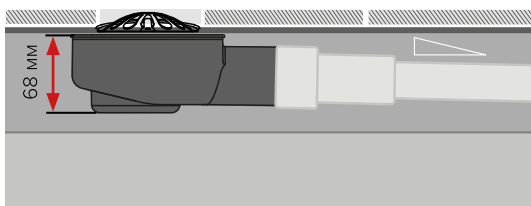

TECEspring linus – СОЗДАН ДЛЯ ИДЕАЛЬНОГО ОТВОДА ВОДЫ

Уклон в четырех плоскостях

Внутренняя часть канала имеет уклон в четырех плоскостях для эффективного отведения воды.

Простой доступ

Крючок, входящий в комплект дренажного канала, обеспечивает удобный доступ к его элементам.

TECEspring linus: ОСОБЕННОСТИ МАТЕРИАЛОВ И КОНСТРУКЦИИ

Нержавеющая сталь толщиной 1,2 мм

Корпус канала изготовлен из стали толщиной 1,2 мм. Благодаря этому он не деформируется ни при монтаже, ни под нагрузкой при эксплуатации. Исходная геометрия сохраняется на долгие годы: никаких щелей и преждевременного ремонта.