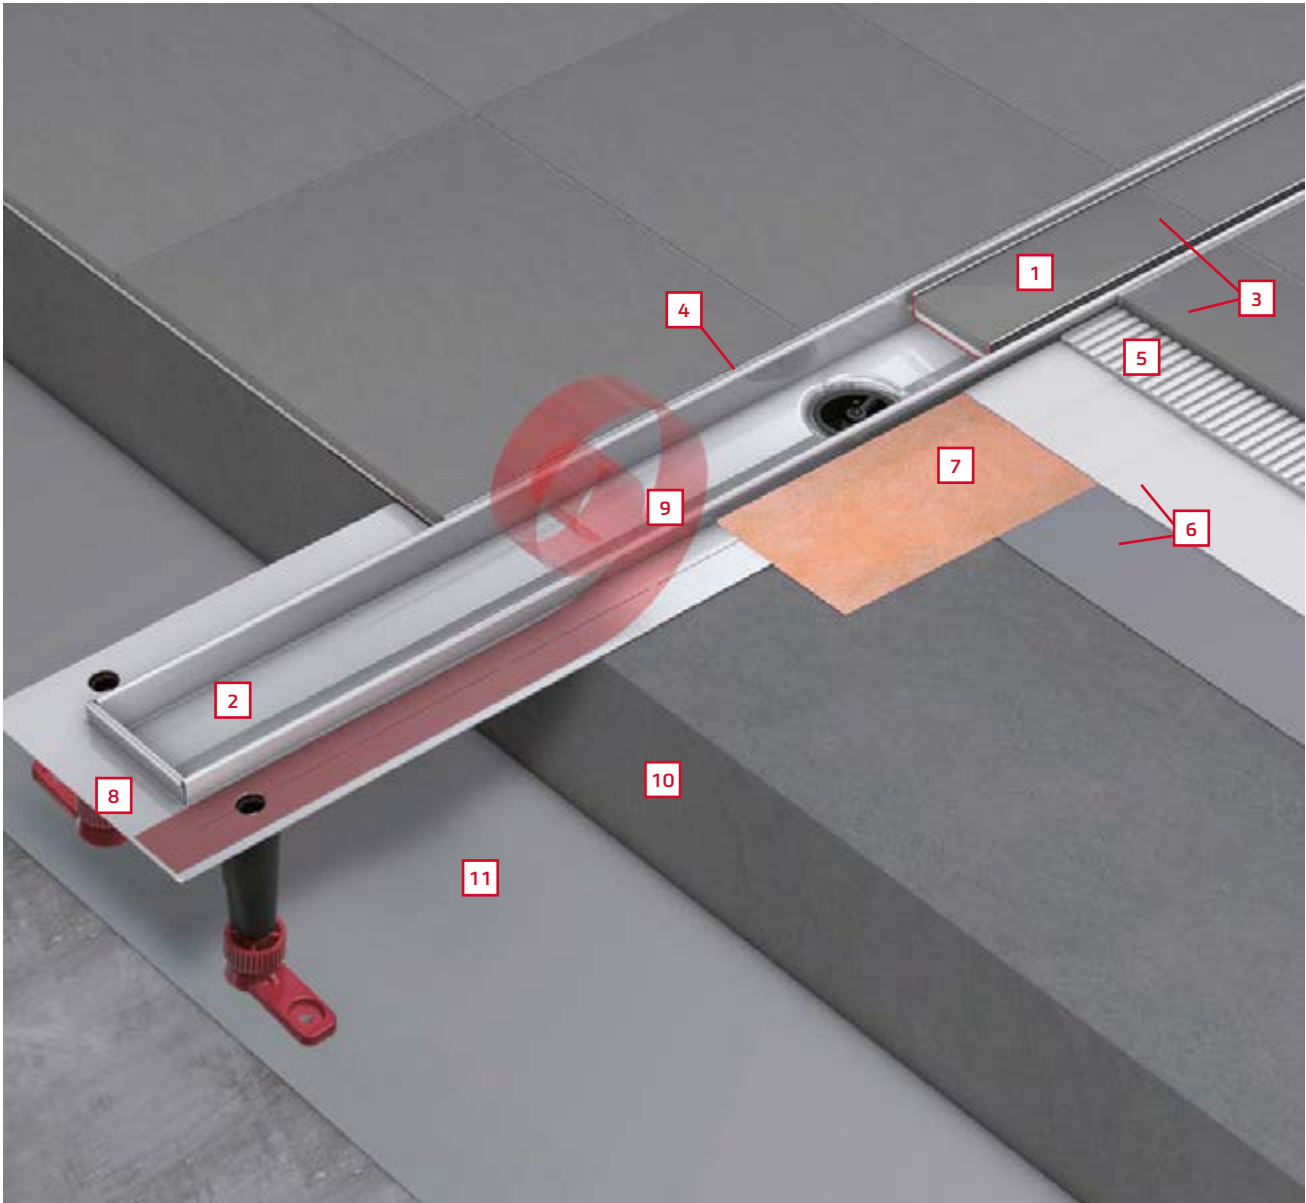

- 1 Декоративная панель "plate"
- 2 Дренажный канал
- 3 Плитка/керамогранит
- 4 Герметик
- 5 Плиточный клей
- 6 Гидроизолирующее покрытие
- 7 Гидроизоляционная манжета
- 8 Фланец дренажного канала
- 9 Защитная пленка
- 10 Бетонная стяжка
- 11 PE пленка