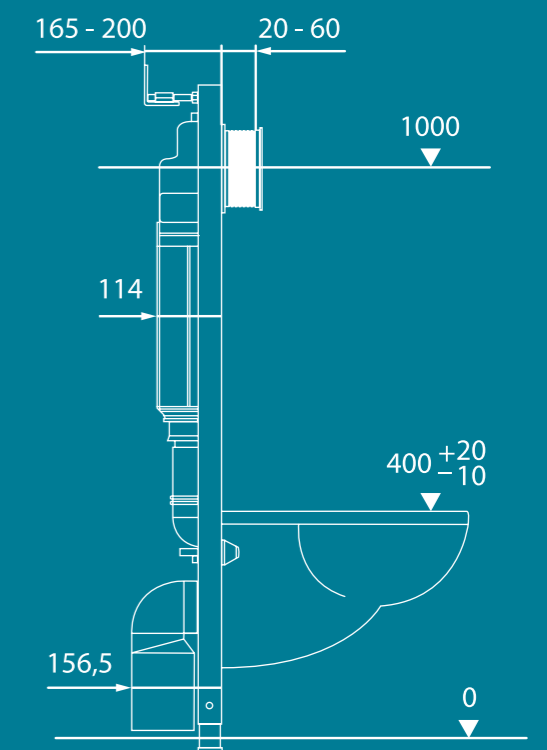

## Особенности модуля TECESpring

- Объем бачка 6 л. Настраиваемый объем малого смыва – от 3 до 5 л, большого – от 4 до 6 л.
- Монтаж заливного вентиля сверху или сзади бачка.
- Минимальная глубина установки 165 мм.
- Несмотря на компактные размеры окна для установки панели смыва, бачок удобен в обслуживании.
- Модуль выдерживает нагрузку не менее 400 кг.
- Универсальный модуль для всех типов подвесных унитазов.
- Гарантия на все элементы модуля – 10 лет. Срок эксплуатации – 50 лет.

Застенные модули TECESpring совместимы только с панелями смыва TECESpring R и TECESpring V

Технология двойного смыва, позволяет экономить воду

Монтажный туннель

Отметка 1 м от уровня пола

Установочное расстояние 180 и 230 мм. Модуль совместим со всеми унитазами

Установленные опоры для унитазов с уменьшенной высотой

Выдвижные опоры (регулировка 0 - 200 мм)

**Все необходимое для подключения в комплекте:**

1. Застенный модуль TECESpring
2. Панель смыва TECESpring
3. Комплект крепежных элементов для установки модуля
4. Прокладка звукоизоляционная для унитаза
5. Фановый отвод для подключения к канализации DN110.
6. Комплект патрубков для присоединения унитаза.