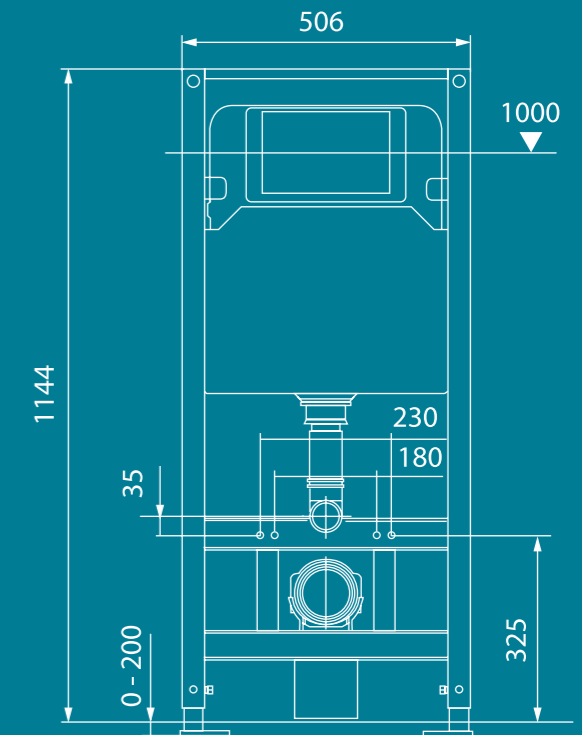

## Особенности модуля TECESpring

- Объем бачка 6 л. Настраиваемый объем малого смыва – от 3 до 5 л, большого – от 4 до 6 л.
- Монтаж заливного вентиля сверху или сзади бачка.
- Минимальная глубина установки 165 мм.
- Несмотря на компактные размеры окна для установки панели смыва, бачок удобен в обслуживании.
- Модуль выдерживает нагрузку не менее 400 кг.
- Универсальный модуль для всех типов подвесных унитазов.
- Гарантия на все элементы модуля – 10 лет. Срок эксплуатации – 50 лет.

Застенные модули TECESpring совместимы только с панелями смыва TECESpring R и TECESpring V

Технология двойного смыва, позволяет экономить воду

Монтажный туннель

Отметка 1 м от уровня пола

Установочное расстояние 180 и 230 мм. Модуль совместим со всеми унитазами

Установленные опоры для унитазов с уменьшенной высотой

Выдвижные опоры (регулировка 0 - 200 мм)

**Все необходимое для подключения в комплекте:**

1. Застенный модуль TECESpring
2. Панель смыва TECESpring
3. Комплект крепежных элементов для установки модуля
4. Прокладка звукоизоляционная для унитаза
5. Фановый отвод для подключения к канализации DN110.
6. Комплект патрубков для присоединения унитаза.