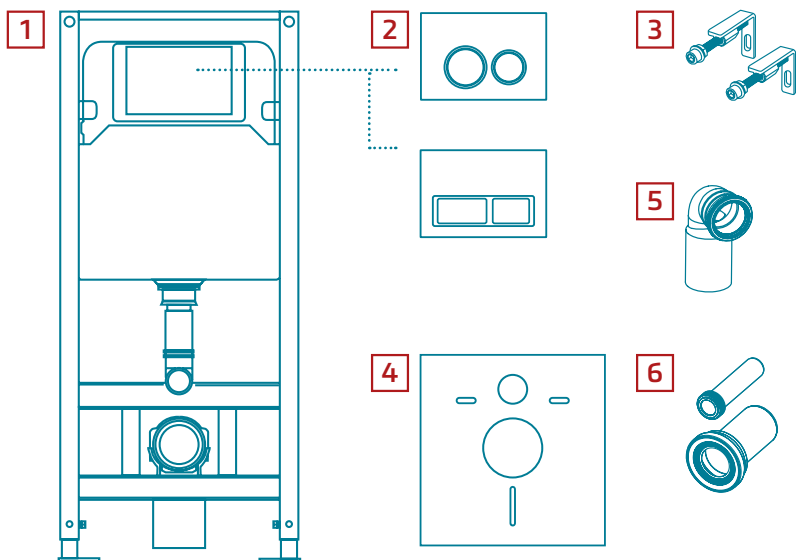

# МОДУЛЬ TECESpring

Универсальный модуль TECESpring совместим с любыми моделями подвесных унитазов.

Модуль TECESpring состоит из усиленной рамы и ударопрочного бачка, в который установлены все необходимые элементы для длительной и комфортной эксплуатации. Сливной клапан позволяет регулировать объемы большого и малого смыва. Материал бачка и технология его изготовления обеспечивают стойкость к низким температурам. Доступ к содержимому бачка производится через окно для установки панели смыва, при этом все внутренние элементы легко извлекаются и обслуживаются. Использование подвесного унитаза вместо стандартного напольного экономит пространство в туалетной комнате и значительно упрощает процесс уборки помещения.

## Особенности модуля TECESpring

- Объем бачка 6 л. Настраиваемый объем малого смыва – от 3 до 5 л, большого – от 4 до 6 л.
- Монтаж заливного вентиля сверху или сзади бачка.
- Минимальная глубина установки 165 мм.
- Несмотря на компактные размеры окна для установки панели смыва, бачок удобен в обслуживании.
- Модуль выдерживает нагрузку не менее 400 кг.
- Универсальный модуль для всех типов подвесных унитазов.
- Гарантия на все элементы модуля – 10 лет. Срок эксплуатации – 50 лет.

Застенные модули TECESpring совместимы только с панелями смыва TECESpring R и TECESpring V

Технология двойного смыва, позволяет экономить воду

Монтажный туннель

Отметка 1 м от уровня пола

Установочное расстояние 180 и 230 мм. Модуль совместим со всеми унитазами

Установленные опоры для унитазов с уменьшенной высотой

Выдвижные опоры (регулировка 0 - 200 мм)

**Все необходимое для подключения в комплекте:**

1. Застенный модуль TECESpring
2. Панель смыва TECESpring
3. Комплект крепежных элементов для установки модуля
4. Прокладка звукоизоляционная для унитаза
5. Фановый отвод для подключения к канализации DN110.
6. Комплект патрубков для присоединения унитаза.