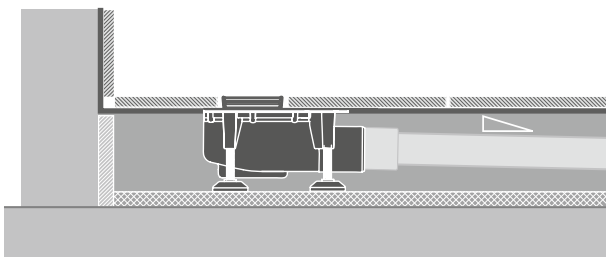

Защита от запахов

Погружной стакан с мембраной защищает от неприятных запахов и насекомых, а при необходимости легко снимается для очистки.

Установка TECElineo

1

2

4

3

- 1 Профиль из нержавеющей стали можно укоротить с обеих сторон до минимальной длины 400 мм (для обрезки использовать специальный диск для нержавеющей стали!)
- 2 Благодаря сгибаемому фланцу сифон можно установить вплотную к стене (для стен с покрытием толщиной от 10 мм включая плиточный клей).
- 3 Профиль выравняется параллельно стене и регулируется по высоте напольного покрытия толщиной 8-18 мм, включая плиточный клей.
- 4 Гидроизоляционная манжета входит в комплект и обеспечивает надежное композитное уплотнение.