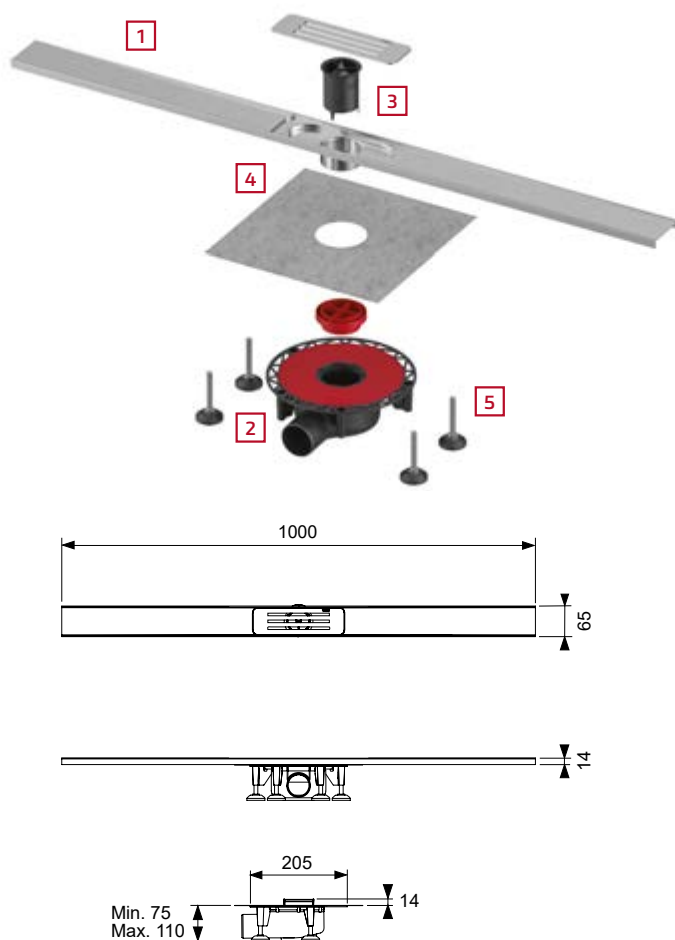

Комплект для установки TECElineo

Дренажная система TECElineo поставляется в комплекте, одной упаковкой, что максимально упрощает и ускоряет покупку: все необходимое для быстрого и надежного монтажа точно будет под рукой.

Компоненты для установки TECElineo:

1. Профиль 65 x 1000 мм
2. Сифон
3. Погружной стакан с мембраной
4. Гидроизоляционная манжета
5. Опоры для сифона

Артикул 15301100