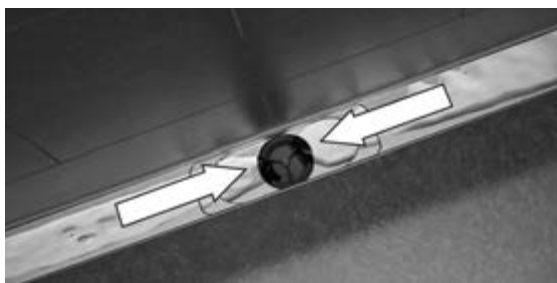

Минимум загрязнений

Внутренний уклон способствует хорошему отводу воды, создавая эффект самоочистки. Это снижает необходимость в регулярной и тщательной уборке, что особенно важно в общественных интерьерах, таких как спортивные клубы или больницы. Кроме того, внутренний уклон предотвращает образование луж.