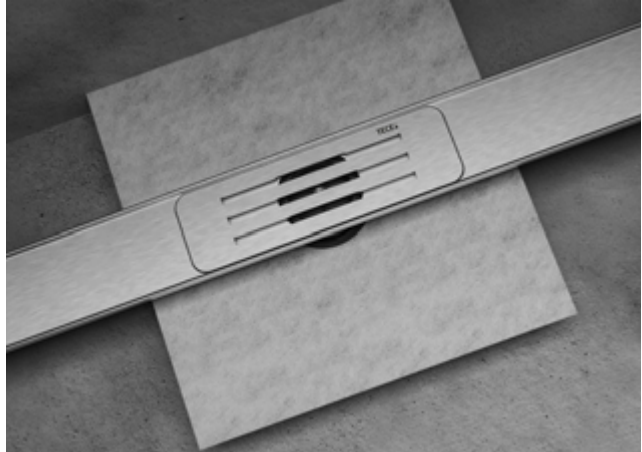

Защита от запахов

Погружной стакан с мембраной защищает от неприятных запахов и насекомых, а при необходимости легко снимается для очистки.

Установка TECElineo

1

2

4

3

- 1 Профиль из нержавеющей стали можно укоротить с обеих сторон до минимальной длины 400 мм (для обрезки использовать специальный диск для нержавеющей стали!)
- 2 Благодаря сгибаемому фланцу сифон можно установить вплотную к стене (для стен с покрытием толщиной от 10 мм включая плиточный клей).
- 3 Профиль выравняется параллельно стене и регулируется по высоте напольного покрытия толщиной 8-18 мм, включая плиточный клей.
- 4 Гидроизоляционная манжета входит в комплект и обеспечивает надежное композитное уплотнение.