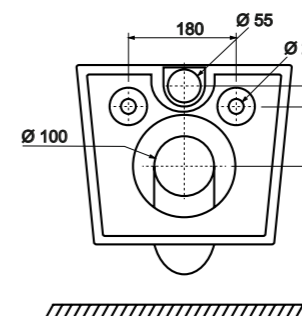

КОМПЛЕКТ С ПОДВЕСНЫМ УНИТАЗОМ TECEspring

MODEL K

Наиболее компактная модель в коллекции TECEspring, позволяющая сэкономить пространство перед унитазом. Обтекаемые линии, лаконичная форма и продуманная конструкция, отвечающая современным требованиям к унитазу.

Особенности унитаза:

- Технология смыва Tornado flush
- Низкий уровень шума смыва
- Экономичный и эффективный смыв
- Скрытый крепеж, выдерживающий до 400 кг
- Крышка-сиденье Slim с плавным опусканием и быстрым снятием
- Гарантия 10 лет на керамику
- Размер (ШxВxГ) 360x350x480 мм

Комплекты с унитазом TECEspring K

473 €

Артикул комплекта
K955103WCK

473 €

Артикул комплекта
K955203WCK

497 €

Артикул комплекта
K955101WCK

497 €

Артикул комплекта
K955201WCK

492 €

Артикул комплекта
K955102WCK

492 €

Артикул комплекта
K955202WCK

492 €

Артикул комплекта
K955104WCK

492 €

Артикул комплекта
K955204WCK

544 €

Артикул комплекта
K955301WCK

* С хромированным контуром клавиш.