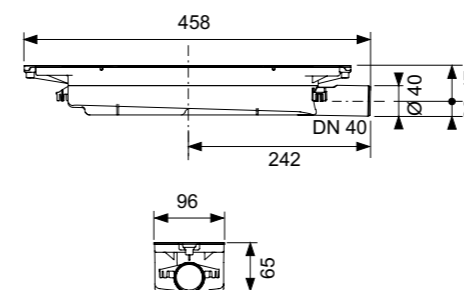

Дополнительно приобретается:

- Звукоизоляционный мат для основания трапа, арт. 660001 (опционально)
- Решетка для волос, арт. 674002 (опционально)

Артикул 641025

1332 €

- При установке у стены толщина облицовки стены должна составлять от 12 до 22 мм (включая слой клея). При этом видимый зазор между душевым профилем и облицовкой стены составит от 10 мм (при толщине облицовки 12 мм) до 1 мм (при толщине облицовки 22 мм)
- Для монтажа у стены (на уровне стены) или на любом расстоянии от стены