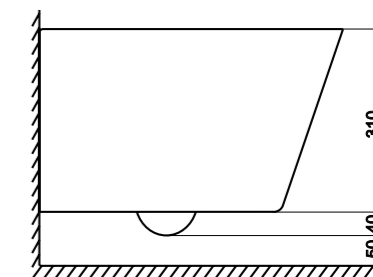

КОМПЛЕКТ С ПОДВЕСНЫМ УНИТАЗОМ TECEspring

MODEL S

Строгая геометричная форма, тяготеющая к прямым углам, хорошо сочетается с другими прямоугольными элементами интерьера: панелями смыва, плиткой, окнами или дверью. Благодаря безободковой конструкции в чаше нет труднодоступных мест. Это облегчает уход и позволяет отказаться от агрессивной бытовой химии. А для того чтобы вода не разбрызгивалась во время смыва, унитаз оснащен технологией Tornado flush, которая направляет воду по заданной траектории в виде спирали.

Особенности унитаза:

- Технология смыва Tornado flush
- Низкий уровень шума смыва
- Экономичный и эффективный смыв
- Скрытый крепеж, выдерживающий до 400 кг
- Крышка-сиденье Slim с плавным опусканием и быстрым снятием
- Гарантия 10 лет на керамику
- Размер (ШxВxГ) 340x350x515 мм

Комплекты с унитазом TECEspring S

492 €

Артикул комплекта
K955103WCS

492 €

Артикул комплекта
K955203WCS

516 €

Артикул комплекта
K955101WCS

516 €

Артикул комплекта
K955201WCS

511 €

Артикул комплекта
K955102WCS

511 €

Артикул комплекта
K955202WCS

511 €

Артикул комплекта
K955104WCS

511 €

Артикул комплекта
K955204WCS

563 €

Артикул комплекта
K955301WCS

* С хромированным контуром клавиш.