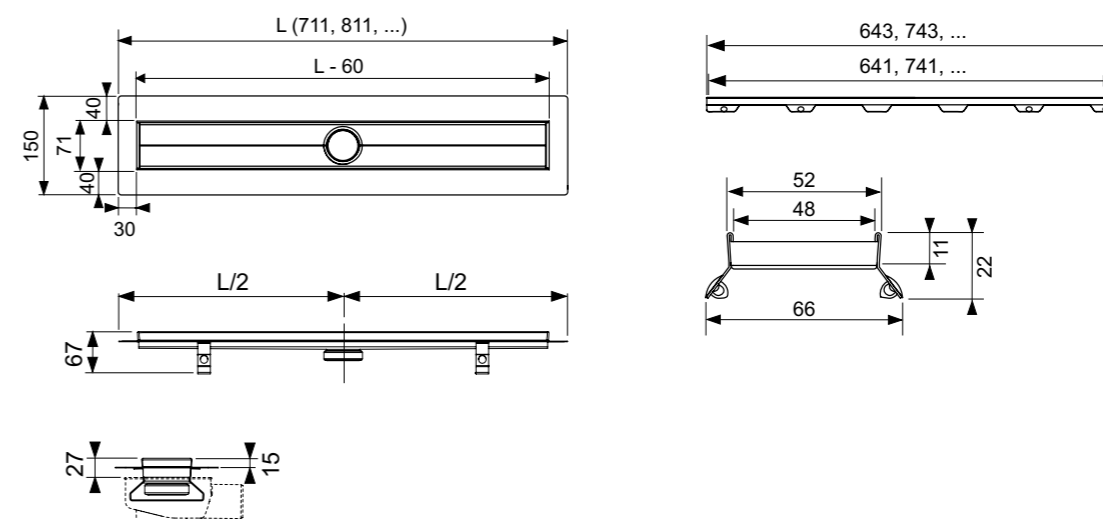

КОМПЛЕКТ ДЛЯ УСТАНОВКИ ДРЕНАЖНОГО КАНАЛА

Готовый комплект — одно из самых популярных и бюджетных решений для устройства дренажной системы. С одной стороны, это удобно и доступно, с другой — сохраняется выбор в дизайне и уровень качества, присущий всей серии TECEdrain.

Особенности серии TECEdrainline:

- Высокая пропускная способность
- Позволяет создать единое пространство пола и безбарьерную среду
- Уклон к центру для улучшения слива воды и самоочистки
- Декоративная панель из нержавеющей стали (максимальная испытательная нагрузка 300 кг в соответствии с классом нагрузки K3)
- Конструкция обеспечивает легкую и качественную очистку всех элементов
- Герметичные стыки для дополнительной гигиеничности
- Система гидроизоляции обеспечивает легкий монтаж и защиту от протечек
- Сифон с мембраной для двухступенчатой защиты от запахов: минимизирует испарение воды из затвора, блокирует движение воздушных масс из канализации
- Можно дополнить решеткой для волос

Комплект для монтажа дренажного канала TECEdrainline, панель "steel II", сатин

- Корпус канала с фланцем из нержавеющей полированной стали
- Предустановленная гидроизоляционная манжета
- Декоративная панель "steel II"
- Сифон DN 50, боковой слив
  - Установочная высота 95 мм
  - Пониженный уровень гидрозатвора 25 мм
  - Производительность с декоративной решеткой "steel II" – 0,7/0,8 л/с (согласно EN 1253) при уровне воды 10/20 мм над решеткой
- Стакан гидрозатвора с мембраной
- Комплект опор

Дополнительно приобретается:

- Звукоизоляционный мат для основания трапа, арт. 660001 (опционально)
- Решетка для волос, арт. 660005 (опционально)

Гидрозатвор с мембраной в комплекте