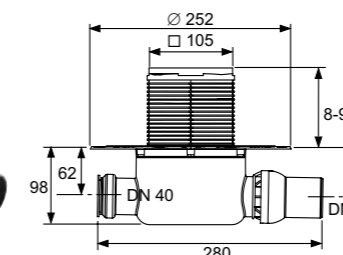

Артикул

Наименование

Артикул 3601100

62,00 €

Комплект точечного трапа с сифоном TECEdrainpoint S 110 «низкий горизонтальный» с универсальным фланцем Seal System

- Декоративная решетка, нержавеющая сталь, 100x100 мм
- Монтажный элемент
- Сифон пластиковый (PP) с «горизонтальным» поворотным отводом DN 50 и «прямым горизонтальным» входом DN 40 с заглушкой. Уровень гидрозатвора 27 мм. Производительность (согласно EN 1253) при уровне воды над решеткой 10/20 мм:
 - при минимальной высоте верхней части трапа: 0,52/0,61 л/с
 - при максимальной высоте верхней части трапа: 0,69/1,12 л/с