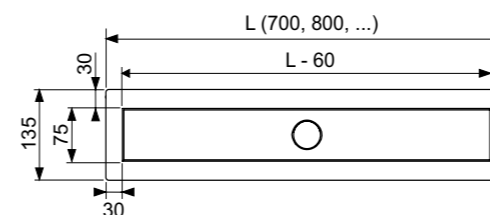

Комплект TECElinus для монтажа дренажного канала с решеткой "straight"

- Дренажный канал из нержавеющей стали
- Сифон DN 50, выход вбок, производительность при уровне воды 10/20 мм над решеткой 0,7/0,8 л/с. Высота гидрозатвора 25 мм
- Гидроизоляционная манжета
- Стакан гидрозатвора с мембраной
- Комплект опор, высота до 125 мм (до уровня чистового пола)
- Декоративная решетка "straight"

Внимание! Минимальная высота монтажа 95 мм (от чернового пола до уровня чистового покрытия)

Длина канала L с фланцами, мм	Длина лотка L - 60, мм	Артикул	
700	640	15100079	495 €
800	740	15100089	511 €
900	840	15100099	528 €