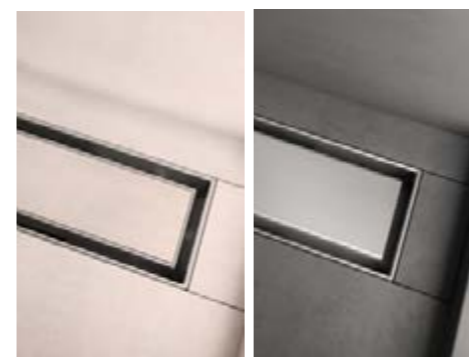

КОМПЛЕКТ ДЛЯ УСТАНОВКИ ДРЕНАЖНОГО КАНААЛА

Комплекты TECElinus различаются дизайном вставной части. В первый комплект входит двухсторонний вариант «2 в 1»: одна сторона — это основа для плитки, вторая — нержавеющая сталь. Во второй комплект входит решетка “straight” с классическим декором. Эти комплекты — наиболее универсальные варианты оформления дренажного канала, которые можно скомбинировать с большинством стандартных дизайнов душевой зоны.

Особенности серии TECElinus:

- Высокая пропускная способность
- Позволяет создать единое пространство пола и безбарьерную среду
- Уклон к центру для улучшения слива воды и самоочистки
- Декоративная панель из нержавеющей стали (максимальная испытательная нагрузка 300 кг в соответствии с классом нагрузки К3)
- Конструкция обеспечивает легкую и качественную очистку всех элементов
- Герметичные стыки для дополнительной гигиеничности
- Система гидроизоляции обеспечивает легкий монтаж и защиту от протечек
- Сифон с мембраной для двухступенчатой защиты от запахов: минимизирует испарение воды из затвора, блокирует движение воздушных масс из канализации
- Можно дополнить решеткой для волос

Комплект TECElinus для монтажа дренажного канала с основой для плитки "tile" и панелью "steel" 2 в 1

- Дренажный канал из нержавеющей стали
- Сифон DN 50, выход вбок, производительность при уровне воды 10/20 мм над решеткой 0,7/0,8 л/с. Высота гидрозатвора 25 мм
- Гидроизоляционная манжета
- Стакан гидрозатвора с мембраной
- Комплект опор, высота до 125 мм (до уровня чистового пола)
- Двухсторонняя вставка 2 в 1: основа для плитки "tile" и панель "steel"

Внимание! Минимальная высота монтажа 95 мм (от чернового пола до уровня чистового покрытия)