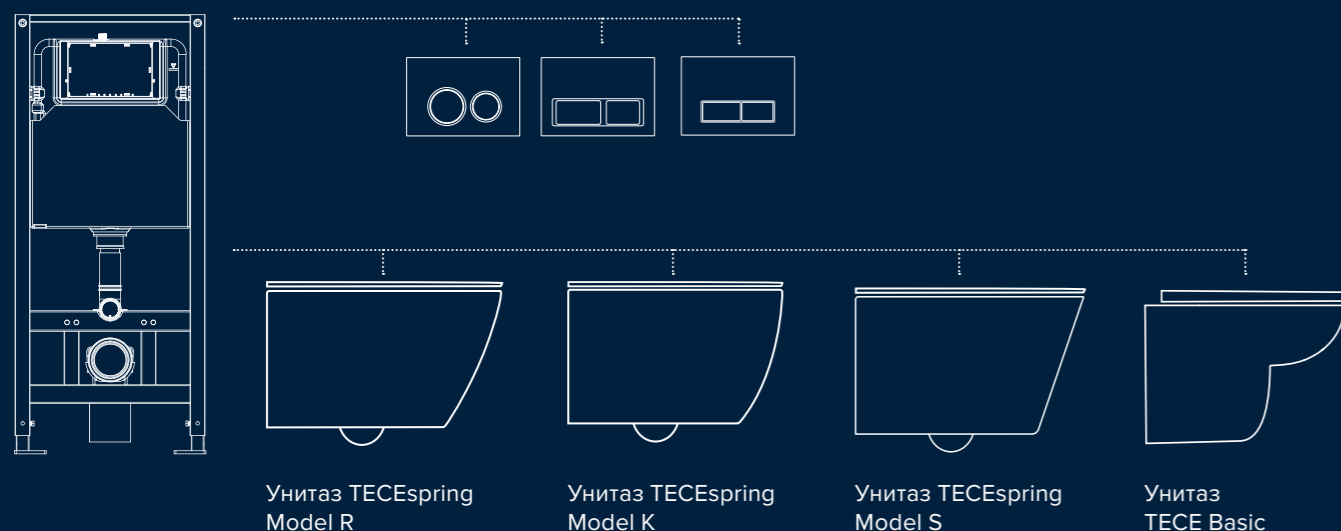

TECE

ГОТОВЫЕ РЕШЕНИЯ
ДЛЯ ВАННЫХ КОМНАТ
03.2024

close to you

АССОРТИМЕНТ ГОТОВЫХ КОМПЛЕКТОВ

Комплекты с настенным модулем
TECESpring, подвесным унитазом
и панелью смыва

Комплект с настенным модулем
с унитазом-биде и панелью смыва
TECESpring R