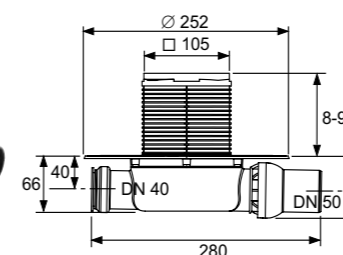

Артикул 3601100

62,00 €

Комплект точечного трапа с сифоном TECEdrainpoint S 110 «низкий горизонтальный» с универсальным фланцем Seal System

- Декоративная решетка, нержавеющая сталь, 100x100 мм
- Монтажный элемент
- Сифон пластиковый (PP) с «горизонтальным» поворотным отводом DN 50 и «прямым горизонтальным» входом DN 40 с заглушкой. Уровень гидрозатвора 27 мм. Производительность (согласно EN 1253) при уровне воды над решеткой 10/20 мм:
  - при минимальной высоте верхней части трапа: 0,52/0,61 л/с
  - при максимальной высоте верхней части трапа: 0,69/1,12 л/с