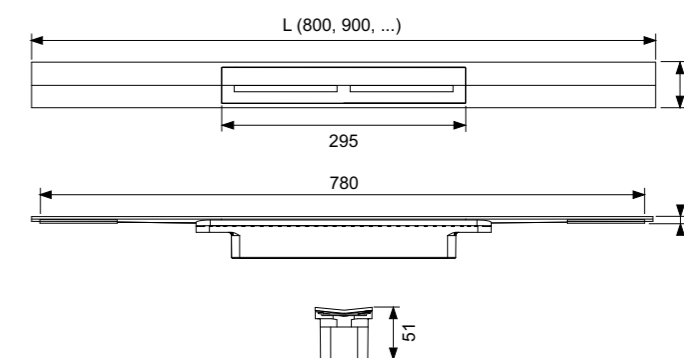

Дополнительно приобретается:

- Звукоизоляционный мат для основания трапа, арт. 660001 (опционально)
- Решетка для волос, арт. 674002 (опционально)

Артикул 641025

1332 €

- При установке у стены толщина облицовки стены должна составлять от 12 до 22 мм (включая слой клея). При этом видимый зазор между душевым профилем и облицовкой стены составит от 10 мм (при толщине облицовки 12 мм) до 1 мм (при толщине облицовки 22 мм)
- Для монтажа у стены (на уровне стены) или на любом расстоянии от стены