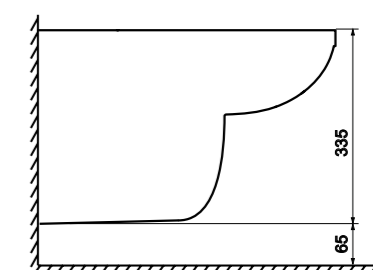

КОМПЛЕКТ С ПОДВЕСНЫМ УНИТАЗОМ

TECE BASIC

TECE Basic – практичное решение, соответствующее стандартным требованиям к современному унитазу. Благодаря подвесному креплению такой унитаз визуально облегчает интерьер, а безободковая чаша упрощает очистку и позволяет отказаться от агрессивной бытовой химии. Сиденье и крышка изготовлены из дюропласта и отличаются прочностью и устойчивостью к загрязнениям. Микролифт делает использование унитаза комфортнее и защищает крышку от падения, а благодаря тому, что она легко снимается, уборка становится еще удобнее.

Особенности унитаза:

- Крепеж, выдерживающий до 400 кг
- Безободковая чаша
- Крышка-сиденье из дюропласта
- Микролифт
- Крышка легко снимается
- Гарантия 10 лет на керамику
- Размер (ШxВxГ) 360 x 335 x 515 мм

Комплекты с унитазом TECE Basic

387 €

Артикул комплекта
K955103WCB

387 €

Артикул комплекта
K955203WCB

410 €

Артикул комплекта
K955101WCB

410 €

Артикул комплекта
K955201WCB

406 €

Артикул комплекта
K955102WCB

406 €

Артикул комплекта
K955202WCB

406 €

Артикул комплекта
K955104WCB

406 €

Артикул комплекта
K955204WCB

457 €

Артикул комплекта
K955301WCB

* С хромированным контуром клавиш.