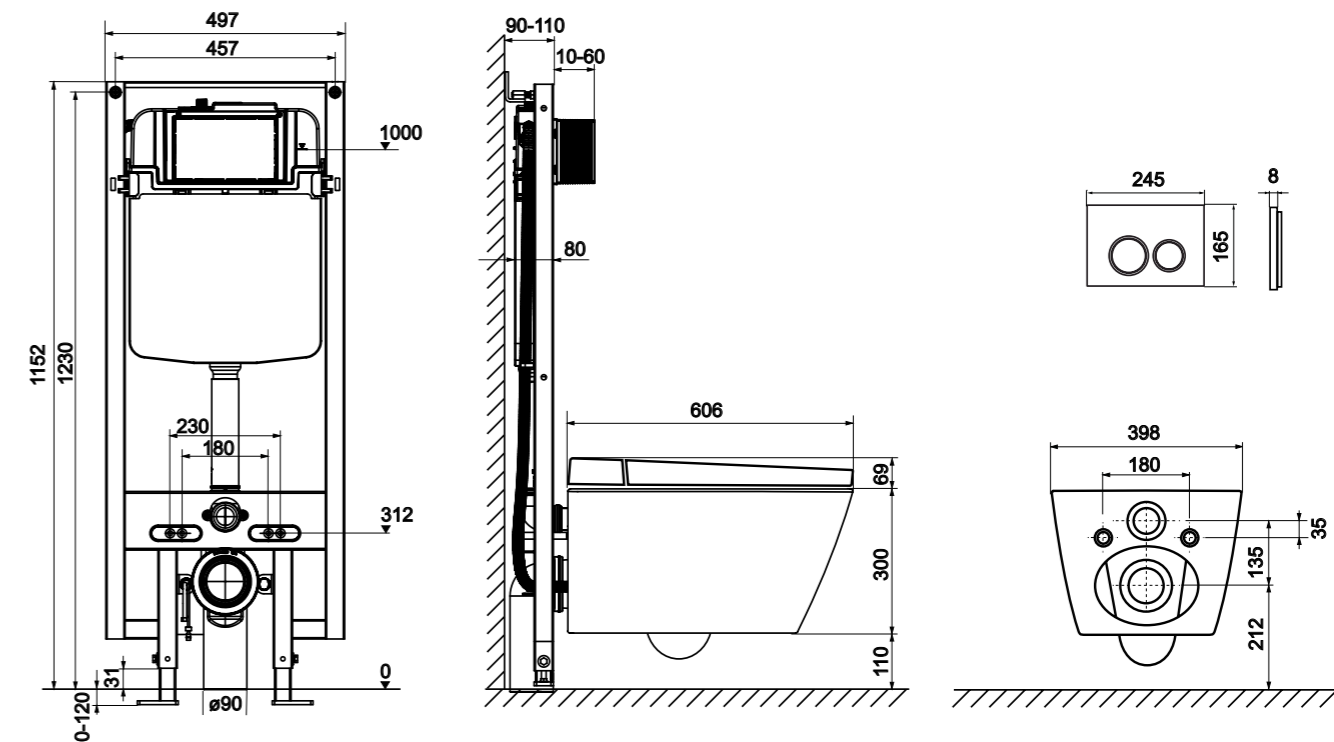

Особенности модуля:

- Объем бачка 6 л: настраиваемый объем малого смыва – от 3 до 5 л, большого – от 4 до 6 л
- Монтаж заливного вентиля сверху или сзади бачка
- Минимальная глубина установки 165 мм
- Несмотря на компактные размеры окна для установки панели смыва, бачок удобен в обслуживании
- Модуль выдерживает нагрузку до 400 кг
- Гарантия на все элементы модуля – 10 лет. Срок эксплуатации – 50 лет.

i Настенные модули TECESpring совместимы только с панелями смыва TECESpring R, TECESpring V и TECESpring S.

Артикул	Наименование
Артикул S955799	Комплект для монтажа настенного модуля TECESpring с подвесным унитазом-биде и панелью смыва
1785 €	• Настенный модуль (h=1152 мм) - Объем бачка 6 л: настраиваемый объем малого смыва – от 3 до 5 л, большого – от 4 до 6 л - Монтаж заливного вентиля сверху или сзади бачка - Минимальная глубина установки 165 мм - Фановый отвод DN 110 • Панель смыва TECESpring с круглыми клавишами, цвет хром глянцевый • Пульт дистанционного управления • Комплект крепежных элементов для установки модуля к стене • Прокладка звукоизоляционная для унитаза • Унитаз-биде TECESpring Дополнительно приобретается (опционально): • Горизонтальная фановая труба DN 90 (арт. AF042300-L18) • Адаптер DN 90/DN 110 (арт. AF042300-L19)