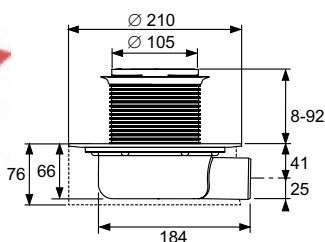

КОМПЛЕКТЫ ДЛЯ УСТАНОВКИ ТОЧЕЧНЫХ ТРАПОВ

Артикул

Наименование

Артикул 3601050

46,70 €

Комплект точечного трапа с сифоном TECEdrainpoint S 50 «низкий горизонтальный» без фланца

- Декоративная решетка, нержавеющая сталь, 100x100 мм
- Монтажный элемент
- Сифон пластиковый (PP) с «прямым горизонтальным» отводом DN 50 с заглушкой.
Уровень гидрозатвора 27 мм.
Производительность (согласно EN 1253) при уровне воды над решеткой 10/20 мм:
– при минимальной высоте верхней части трапа: 0,52/0,61 л/с
– при максимальной высоте верхней части трапа: 0,69/1,12 л/с