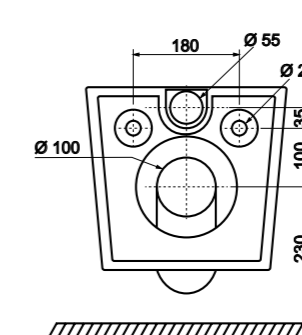

КОМПЛЕКТ С ПОДВЕСНЫМ УНИТАЗОМ TECEspring

MODEL S

Строгая геометричная форма, тяготеющая к прямым углам, хорошо сочетается с другими прямоугольными элементами интерьера: панелями смыва, плиткой, окнами или дверью. Благодаря безободковой конструкции в чаше нет труднодоступных мест. Это облегчает уход и позволяет отказаться от агрессивной бытовой химии. А для того чтобы вода не разбрызгивалась во время смыва, унитаз оснащен технологией Tornado flush, которая направляет воду по заданной траектории в виде спирали.

Особенности унитаза:

- Технология смыва Tornado flush
- Низкий уровень шума смыва
- Экономичный и эффективный смыв
- Скрытый крепеж, выдерживающий до 400 кг
- Крышка-сиденье Slim с плавным опусканием и быстрым снятием
- Гарантия 10 лет на керамику
- Размер (ШxВxГ) 340x350x515 мм

Комплекты с унитазом TECEspring S

492 €

Артикул комплекта
K955103WCS

492 €

Артикул комплекта
K955203WCS

516 €

Артикул комплекта
K955101WCS

516 €

Артикул комплекта
K955201WCS

511 €

Артикул комплекта
K955102WCS

511 €

Артикул комплекта
K955202WCS

511 €

Артикул комплекта
K955104WCS

511 €

Артикул комплекта
K955204WCS

563 €

Артикул комплекта
K955301WCS

* С хромированным контуром клавиш.