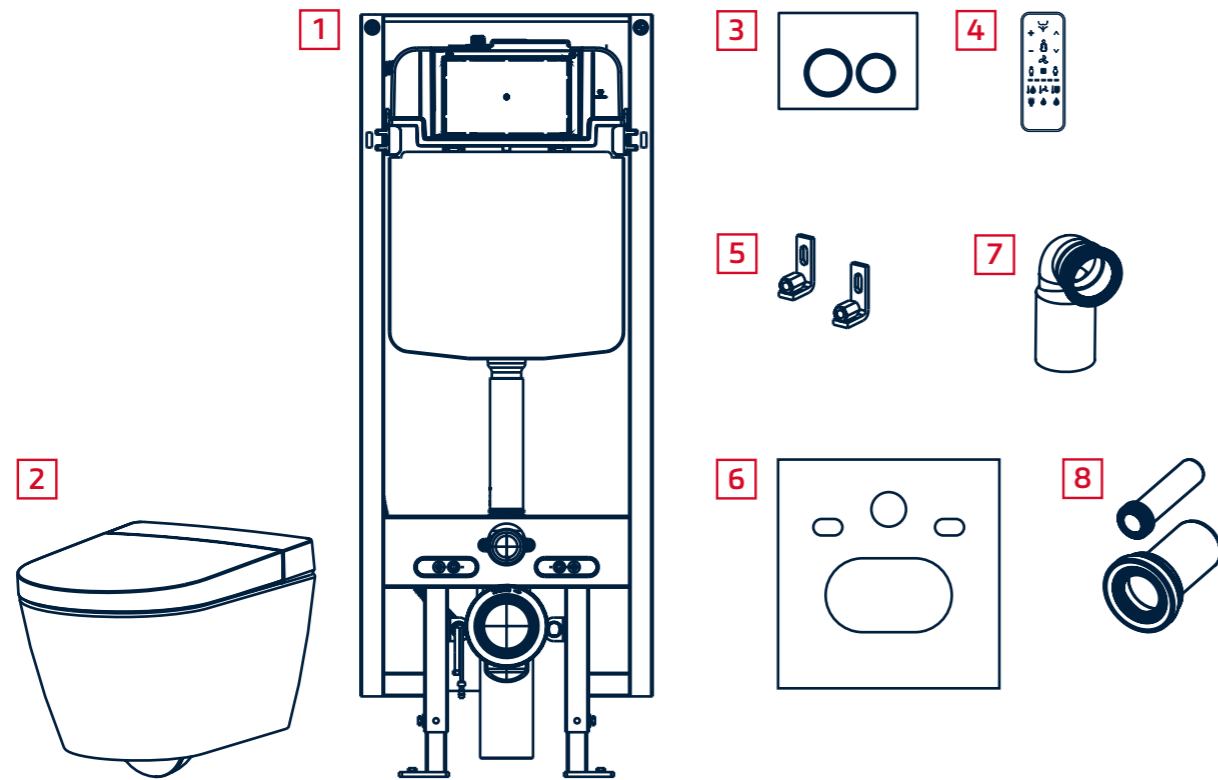

Для удобства покупки и установки, унитаз-биде TECESpring поставляется в комплекте с настенным модулем, бачком, панелью смыва и крепежными элементами, — так чтобы все точно было под рукой.