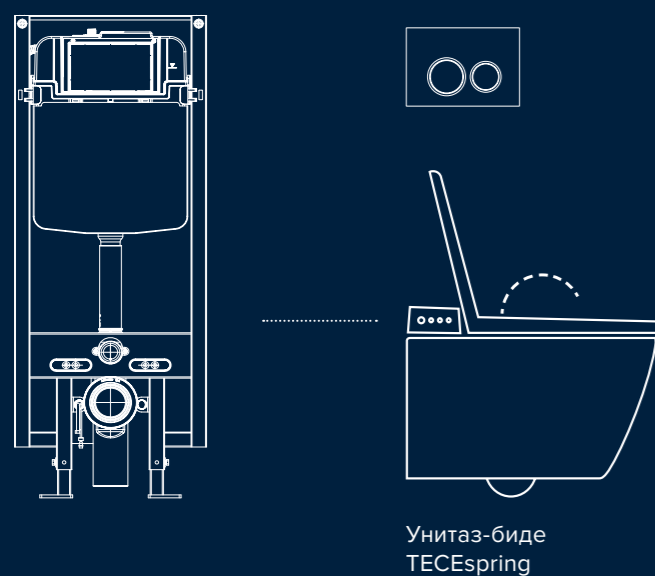

АССОРТИМЕНТ ГОТОВЫХ КОМПЛЕКТОВ

Комплекты с настенным модулем
TECESpring, подвесным унитазом
и панелью смыва

Комплект с настенным модулем
с унитазом-биде и панелью смыва
TECESpring R

Комплекты с дренажным профилем
TECEDrainprofile

Комплекты с дренажным каналом
TECEDrainline

Комплекты с дренажным каналом
TECElinus

Комплект с дренажным профилем
TECElineo

Комплекты с точечными трапами
TECEDrainpoint S