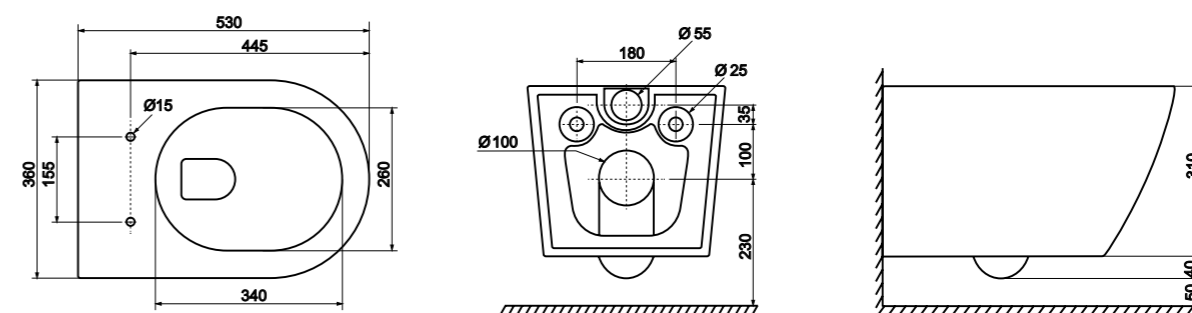

Комплекты с унитазом TECEspring R

Белый глянцевый*

478 €

Артикул комплекта
K955103WCR

Белый глянцевый*

478 €

Артикул комплекта
K955203WCR

Хром глянцевый*

501 €

Артикул комплекта
K955101WCR

Хром глянцевый*

501 €

Артикул комплекта
K955201WCR

Черный матовый*

497 €

Артикул комплекта
K955102WCR

Черный матовый*

497 €

Артикул комплекта
K955202WCR

Черный матовый

497 €

Артикул комплекта
K955104WCR

Черный матовый

497 €

Артикул комплекта
K955204WCR

Нержавеющая сталь,
сатин

548 €

Артикул комплекта
K955301WCR

* С хромированным контуром клавиш.