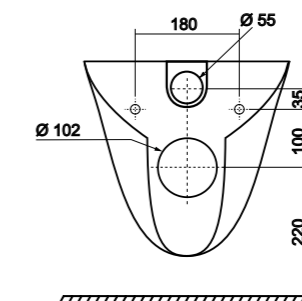

КОМПЛЕКТ С ПОДВЕСНЫМ УНИТАЗОМ

TECE BASIC

TECE Basic – практичное решение, соответствующее стандартным требованиям к современному унитазу. Благодаря подвесному креплению такой унитаз визуально облегчает интерьер, а безободковая чаша упрощает очистку и позволяет отказаться от агрессивной бытовой химии. Сиденье и крышка изготовлены из дюропласта и отличаются прочностью и устойчивостью к загрязнениям. Микролифт делает использование унитаза комфортнее и защищает крышку от падения, а благодаря тому, что она легко снимается, уборка становится еще удобнее.

Особенности унитаза:

- Крепеж, выдерживающий до 400 кг
- Безободковая чаша
- Крышка-сиденье из дюропласта
- Микролифт
- Крышка легко снимается
- Гарантия 10 лет на керамику
- Размер (ШxВxГ) 360 x 335 x 515 мм

Комплекты с унитазом TECE Basic

387 €

Артикул комплекта
K955103WCB

387 €

Артикул комплекта
K955203WCB

410 €

Артикул комплекта
K955101WCB

410 €

Артикул комплекта
K955201WCB

406 €

Артикул комплекта
K955102WCB

406 €

Артикул комплекта
K955202WCB

406 €

Артикул комплекта
K955104WCB

406 €

Артикул комплекта
K955204WCB

457 €

Артикул комплекта
K955301WCB

* С хромированным контуром клавиш.