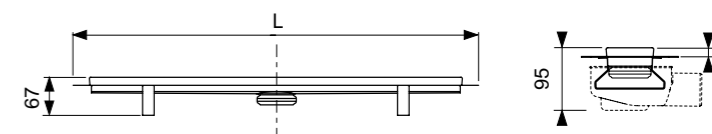

Комплект TECElinus для монтажа дренажного канала с решеткой "straight"

- Дренажный канал из нержавеющей стали
- Сифон DN 50, выход вбок, производительность при уровне воды 10/20 мм над решеткой 0,7/0,8 л/с. Высота гидрозатвора 25 мм
- Гидроизоляционная манжета
- Стакан гидрозатвора с мембраной
- Комплект опор, высота до 125 мм (до уровня чистового пола)
- Декоративная решетка "straight"

Внимание! Минимальная высота монтажа 95 мм (от чернового пола до уровня чистового покрытия)

Длина канала L с фланцами, мм	Длина лотка L - 60, мм	Артикул	
700	640	15100079	495 €
800	740	15100089	511 €
900	840	15100099	528 €