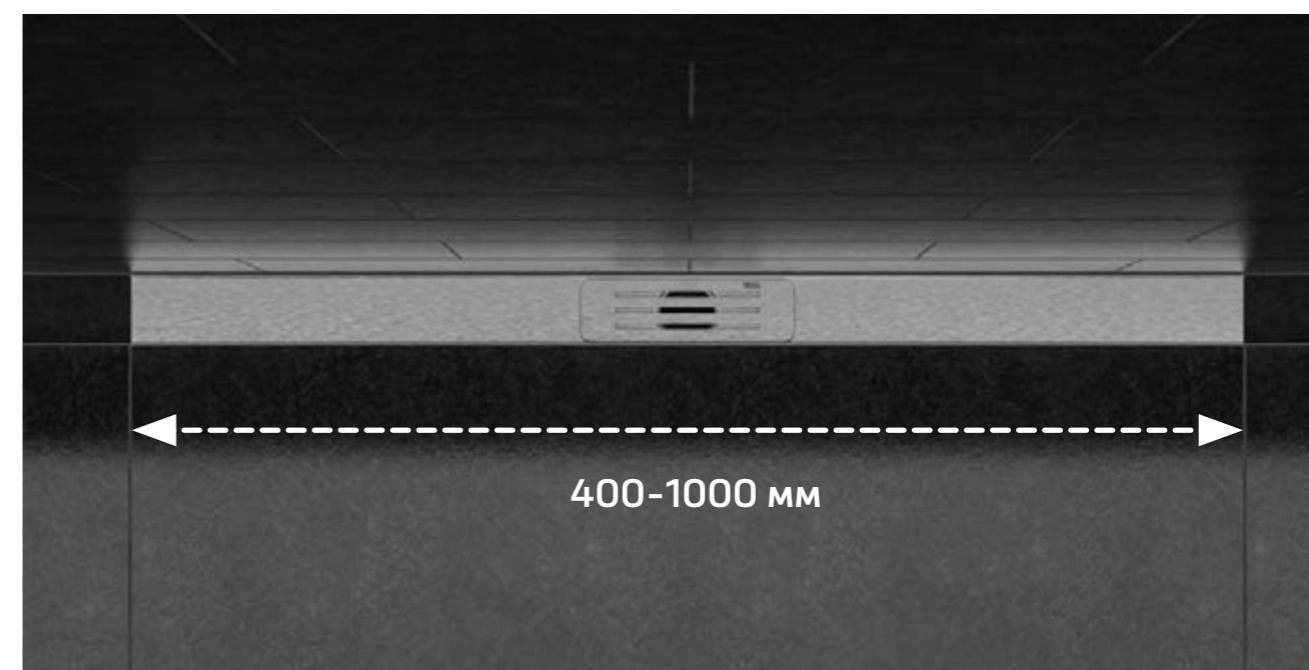

Комплект для установки подрезного дренажного профиля TECElineo

- Профиль 65 x 1000 мм
- Сифон 50 DN, выход в бок, производительность >0,6 л/с
- Погружной стакан с мембраной
- Гидроизоляционная манжета
- Опоры для сифона (4 шт.)

Артикул 15301100

400 €