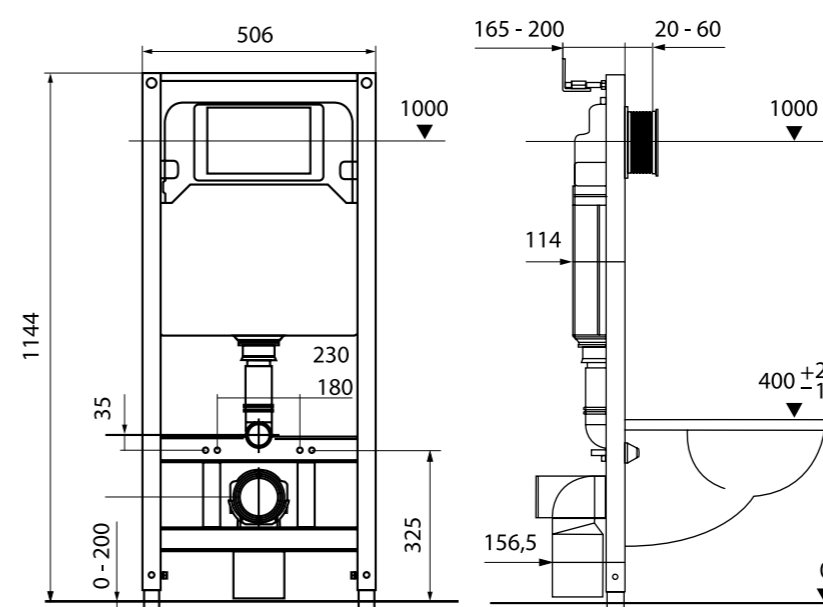

Технология двойного смыва, позволяет экономить воду

Отметка 1 м от уровня пола

Монтажный туннель

Объем бачка 6 л

Установочное расстояние 180 и 230 мм.

Модули совместимы со всеми унитазами

Предустановленные опоры для унитазов с уменьшенной высотой

Выдвижные опоры (регулировка 0 - 200 мм)

TECEspring

КОМПЛЕКТ С ПАНЕЛЬЮ СМЫВА

В комплект входит все необходимое для подключения:

1. Застенный модуль TECEspring
2. Панель смыва TECEspring
3. Комплект крепежных элементов для установки модуля к стене
4. Звукоизоляционная прокладка для унитаза
5. Фановый отвод для подключения к канализации DN110.
6. Комплект патрубков для присоединения унитаза.