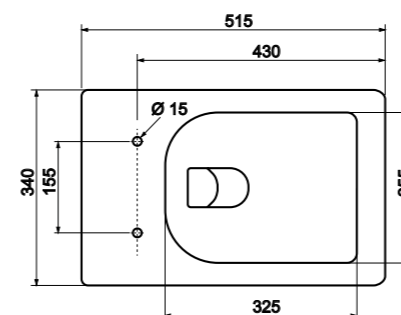

Комплекты с унитазом TECEspring S

492 €

Артикул комплекта
K955103WCS

492 €

Артикул комплекта
K955203WCS

516 €

Артикул комплекта
K955101WCS

516 €

Артикул комплекта
K955201WCS

511 €

Артикул комплекта
K955102WCS

511 €

Артикул комплекта
K955202WCS

511 €

Артикул комплекта
K955104WCS

511 €

Артикул комплекта
K955204WCS

563 €

Артикул комплекта
K955301WCS

* С хромированным контуром клавиш.