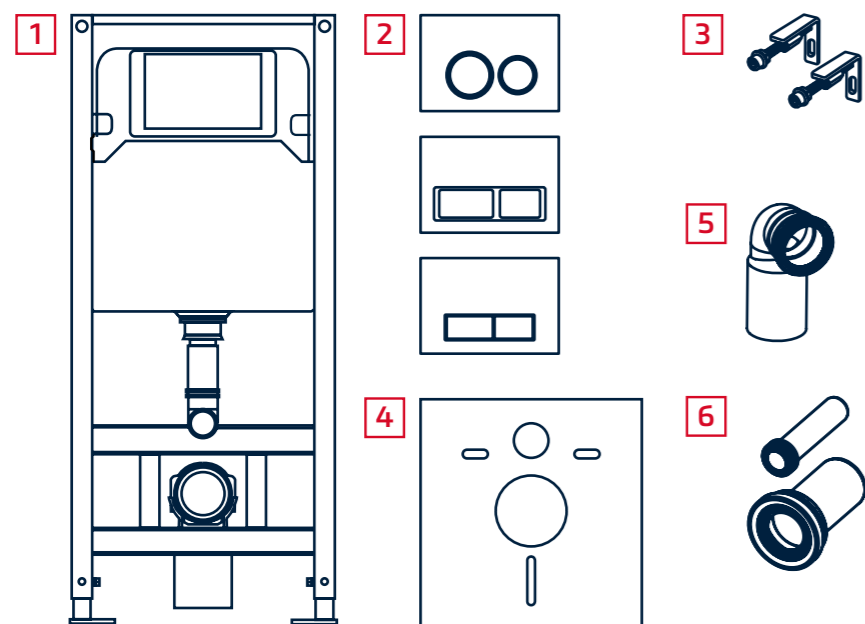

Технология двойного смыва, позволяет экономить воду

Отметка 1 м от уровня пола

Монтажный туннель

Объем бачка 6 л

Установочное расстояние 180 и 230 мм.

Модули совместимы со всеми унитазами

Предустановленные опоры для унитазов с уменьшенной высотой

Выдвижные опоры (регулировка 0 - 200 мм)

TECEspring

КОМПЛЕКТ С ПАНЕЛЬЮ СМЫВА

В комплект входит все необходимое для подключения:

1. Застенный модуль TECEspring
2. Панель смыва TECEspring
3. Комплект крепежных элементов для установки модуля к стене
4. Звукоизоляционная прокладка для унитаза
5. Фановый отвод для подключения к канализации DN110.
6. Комплект патрубков для присоединения унитаза.