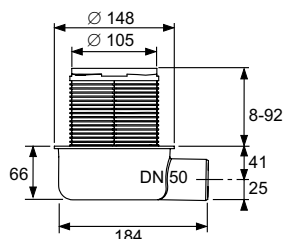

Артикул 3601300

57,00 €

Комплект точечного трапа с сифоном TECEdrainpoint S 130 «вертикальный» с универсальным фланцем Seal System

- Декоративная решетка, нержавеющая сталь, 100x100 мм
- Монтажный элемент
- Сифон пластиковый (PP) с «вертикальным» отводом DN 50 с заглушкой. Уровень гидрозатвора 50 мм. Производительность (согласно EN 1253) при уровне воды над решеткой 10/20 мм:
 - при минимальной высоте верхней части трапа: 0,64/1,36 л/с
 - при максимальной высоте верхней части трапа: 0,70/1,56 л/с

КОМПЛЕКТЫ ДЛЯ УСТАНОВКИ ТОЧЕЧНЫХ ТРАПОВ

Артикул

Наименование

Артикул 3601050

46,70 €

Комплект точечного трапа с сифоном TECEdrainpoint S 50 «низкий горизонтальный» без фланца

- Декоративная решетка, нержавеющая сталь, 100x100 мм
- Монтажный элемент
- Сифон пластиковый (PP) с «прямым горизонтальным» отводом DN 50 с заглушкой.
Уровень гидрозатвора 27 мм.
Производительность (согласно EN 1253) при уровне воды над решеткой 10/20 мм:
– при минимальной высоте верхней части трапа: 0,52/0,61 л/с
– при максимальной высоте верхней части трапа: 0,69/1,12 л/с