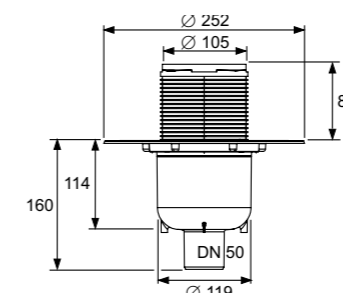

Артикул 3601300

57,00 €

Комплект точечного трапа с сифоном TECEdrainpoint S 130 «вертикальный» с универсальным фланцем Seal System

- Декоративная решетка, нержавеющая сталь, 100x100 мм
- Монтажный элемент
- Сифон пластиковый (PP) с «вертикальным» отводом DN 50 с заглушкой. Уровень гидрозатвора 50 мм. Производительность (согласно EN 1253) при уровне воды над решеткой 10/20 мм:
  - при минимальной высоте верхней части трапа: 0,64/1,36 л/с
  - при максимальной высоте верхней части трапа: 0,70/1,56 л/с