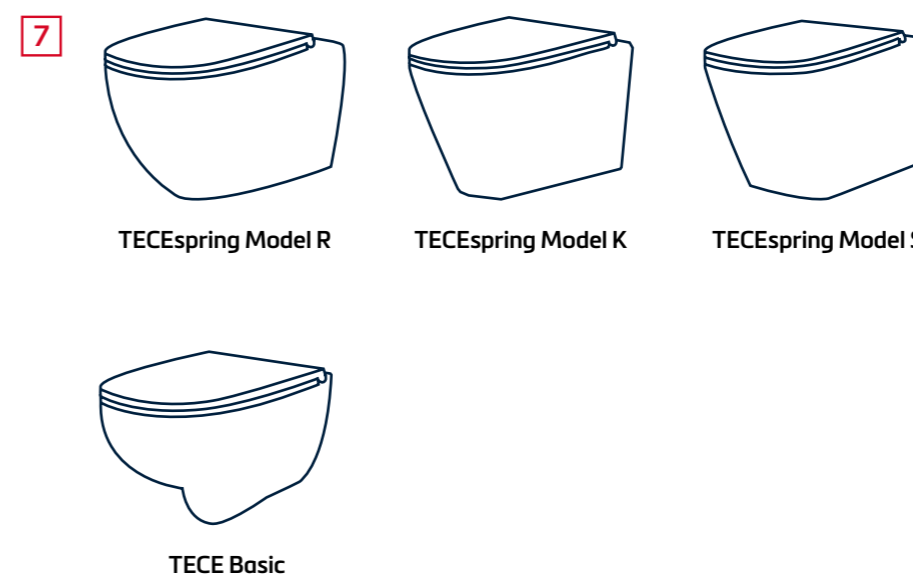

Унитазы серии TECEspring:

- Технология Tornado flush: самый тихий способ смыва, при котором вода закручивается в поток вихрем, полностью покрывая чашу и качественно очищая ее малым объемом воды
- Крышки из дюропласта в комплекте: оснащены функциями плавного опускания (soft-closing) и быстрого снятия (quick-release); протестированы на 15 000 циклов закрытий/открытий
- Удобство монтажа: скрытые системы монтажа с фиксацией через отверстия для крышки облегчают монтаж, сохраняя надежность крепления
- Устойчивое покрытие: глазурь повышенной гладкости не впитывает загрязнения, позволяя тратить меньше времени на уборку и отказаться от агрессивной бытовой химии
- Безободковая чаша: отсутствие труднодоступных мест повышает гигиеничность и также упрощает уборку

Застенные модули TECEspring совместимы только с панелями смыва TECEspring R, TECEspring V и TECEspring S.