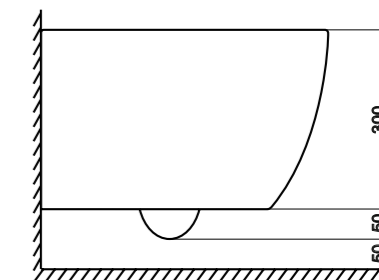

КОМПЛЕКТ С ПОДВЕСНЫМ УНИТАЗОМ TECEspring

MODEL K

Наиболее компактная модель в коллекции TECEspring, позволяющая сэкономить пространство перед унитазом. Обтекаемые линии, лаконичная форма и продуманная конструкция, отвечающая современным требованиям к унитазу.

Особенности унитаза:

- Технология смыва Tornado flush
- Низкий уровень шума смыва
- Экономичный и эффективный смыв
- Скрытый крепеж, выдерживающий до 400 кг
- Крышка-сиденье Slim с плавным опусканием и быстрым снятием
- Гарантия 10 лет на керамику
- Размер (ШxВxГ) 360x350x480 мм

Комплекты с унитазом TECEspring K

473 €

Артикул комплекта
K955103WCK

473 €

Артикул комплекта
K955203WCK

497 €

Артикул комплекта
K955101WCK

497 €

Артикул комплекта
K955201WCK

492 €

Артикул комплекта
K955102WCK

492 €

Артикул комплекта
K955202WCK

492 €

Артикул комплекта
K955104WCK

492 €

Артикул комплекта
K955204WCK

544 €

Артикул комплекта
K955301WCK

* С хромированным контуром клавиш.