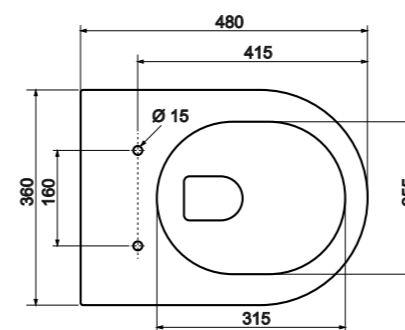

Комплекты с унитазом TECEspring K

473 €

Артикул комплекта
K955103WCK

473 €

Артикул комплекта
K955203WCK

497 €

Артикул комплекта
K955101WCK

497 €

Артикул комплекта
K955201WCK

492 €

Артикул комплекта
K955102WCK

492 €

Артикул комплекта
K955202WCK

492 €

Артикул комплекта
K955104WCK

492 €

Артикул комплекта
K955204WCK

544 €

Артикул комплекта
K955301WCK

* С хромированным контуром клавиш.