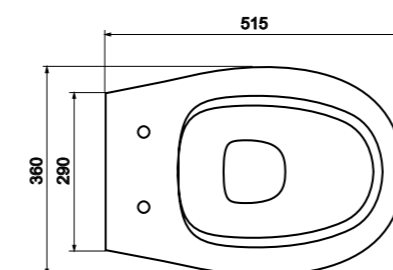

КОМПЛЕКТ С ПОДВЕСНЫМ УНИТАЗОМ

TECE BASIC

TECE Basic – практичное решение, соответствующее стандартным требованиям к современному унитазу. Благодаря подвесному креплению такой унитаз визуально облегчает интерьер, а безободковая чаша упрощает очистку и позволяет отказаться от агрессивной бытовой химии. Сиденье и крышка изготовлены из дюропласта и отличаются прочностью и устойчивостью к загрязнениям. Микролифт делает использование унитаза комфортнее и защищает крышку от падения, а благодаря тому, что она легко снимается, уборка становится еще удобнее.

Особенности унитаза:

- Крепеж, выдерживающий до 400 кг
- Безободковая чаша
- Крышка-сиденье из дюропласта
- Микролифт
- Крышка легко снимается
- Гарантия 10 лет на керамику
- Размер (ШxВxГ) 360 x 335 x 515 мм

Комплекты с унитазом TECE Basic

387 €

Артикул комплекта
K955103WCB

387 €

Артикул комплекта
K955203WCB

410 €

Артикул комплекта
K955101WCB

410 €

Артикул комплекта
K955201WCB

406 €

Артикул комплекта
K955102WCB

406 €

Артикул комплекта
K955202WCB

406 €

Артикул комплекта
K955104WCB

406 €

Артикул комплекта
K955204WCB

457 €

Артикул комплекта
K955301WCB

* С хромированным контуром клавиш.