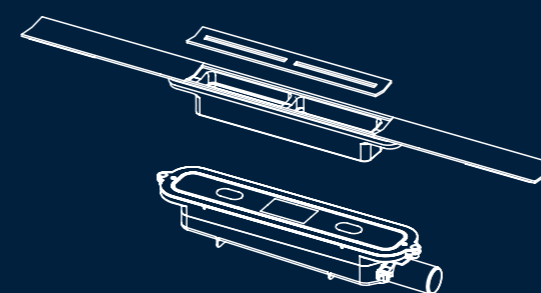

Комплекты с дренажным профилем
TECEDrainprofile