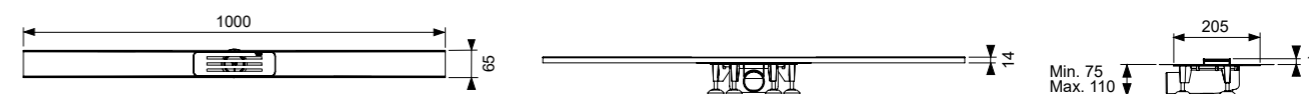

Артикул 15301100

400 €

КОМПЛЕКТЫ ДЛЯ УСТАНОВКИ ТОЧЕЧНЫХ ТРАПОВ

Душевая — это только одна из зон, где требуется дренаж воды. Он также бывает необходим вблизи бассейнов, открытых балконов и террас, — есть много ситуаций, когда нужно организовать отток воды, и сделать это компактно и просто. Универсальное и проверенное временем решение — TECEdrainpoint S. Наборы готовых комплектов TECEdrainpoint S позволяют быстро и экономично решить вопрос дренажа.