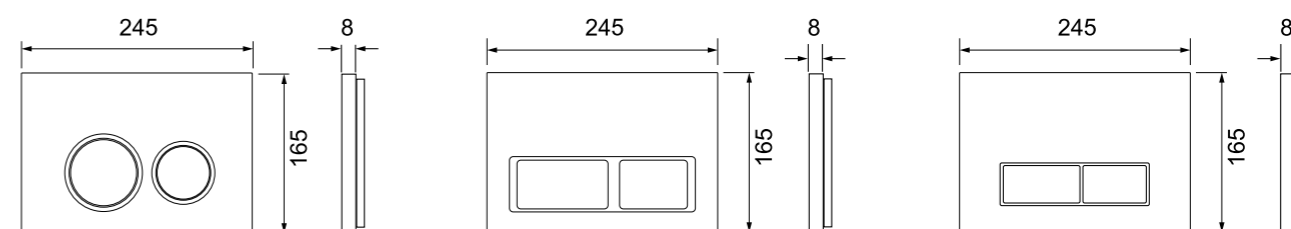

TECEspring

КОМПЛЕКТ С ПАНЕЛЬЮ СМЫВА

В комплект входит все необходимое для подключения:

1. Застенный модуль TECEspring
2. Панель смыва TECEspring
3. Комплект крепежных элементов для установки модуля к стене
4. Звукоизоляционная прокладка для унитаза
5. Фановый отвод для подключения к канализации DN110.
6. Комплект патрубков для присоединения унитаза.

Дополнительно приобретается (опционально):

1. Горизонтальная фановая труба DN 90 (арт. AF042300-L18)
2. Адаптер DN 90/DN 110 (арт. AF042300-L19)

Комплекты с панелью смыва TECEspring R

Белый глянцевый*

242 €

Артикул комплекта S955103

Комплекты с панелью смыва TECEspring V

Белый глянцевый*

242 €

Артикул комплекта S955203

Хром глянцевый*

268 €

Артикул комплекта S955101

Хром глянцевый*

268 €

Артикул комплекта S955201

Черный матовый*

263 €

Артикул комплекта S955102

Черный матовый*

263 €

Артикул комплекта S955202

Черный матовый

263 €

Артикул комплекта S955104

Черный матовый

263 €

Артикул комплекта S955204

Комплекты с панелью смыва TECEspring S

Нержавеющая сталь, сатин

320 €

Артикул комплекта S955301

* С хромированным контуром клавиш.

i Застенные модули TECEspring совместимы только с панелями смыва TECEspring R, TECEspring V и TECEspring S.