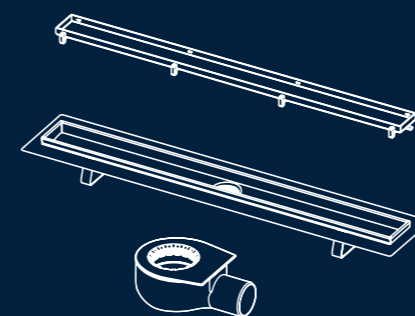

Комплекты с дренажным каналом
TECElinus