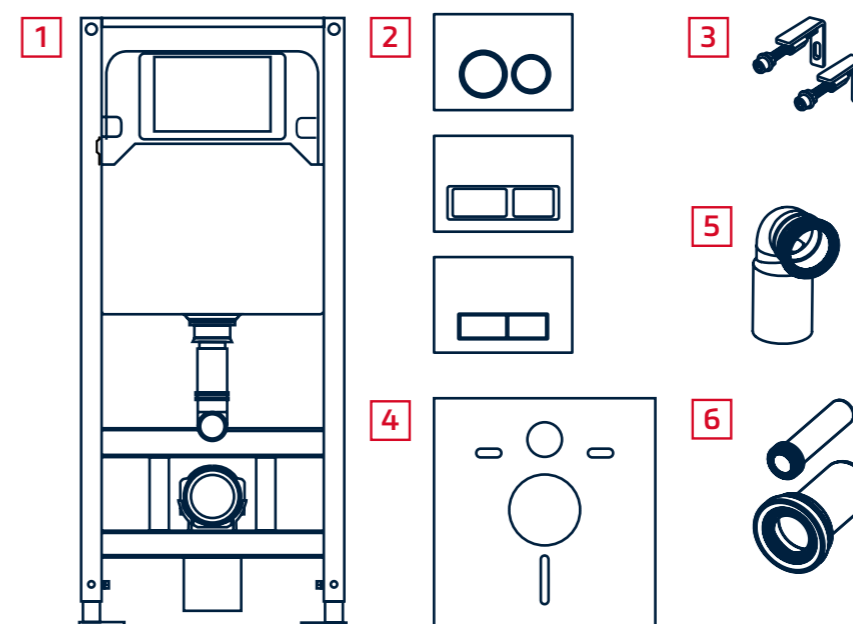

В комплект входит все необходимое для подключения:

1. Застенный модуль TECEspring
2. Панель смыва TECEspring
3. Комплект крепежных элементов для установки модуля к стене
4. Звукоизоляционная прокладка для унитаза
5. Фановый отвод для подключения к канализации DN110.
6. Комплект патрубков для присоединения унитаза.
7. Подвесной унитаз