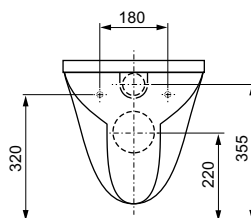

арт.	К1	€/шт.
9700018	1 шт.	188,00