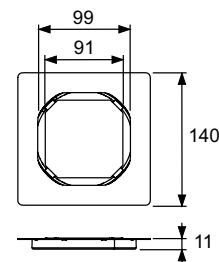

Основа для плитки TECEdrainpoint S, 100 мм, из нержавеющей стали, без рамки

Комплект состоит из верхней части трапа под облицовку плиткой и безрамочной основы под облицовку плиткой, 100 x 100 мм.

- Наружный диаметр = 110 мм
- Высота = 1 мм (подходит для кафельной плитки и натурального камня любой толщины)
- Рамка решетки из тянутой нержавеющей стали, материал 1.4301 (304)
- Безрамочная основа под облицовку плиткой из тянутой нержавеющей стали, материал 1.4301 (304), размеры 83 x 83 мм, полированная поверхность, класс нагрузки К3 (нагрузка до 300 кг)