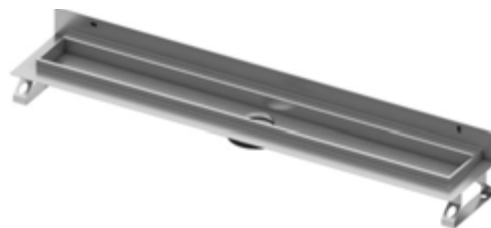

- 67 мм сифон «вертикальный»
- 68,5 мм сифон «низкий»
- 95 мм сифон «заниженный»
- 120 мм сифон «стандартный»

**Внимание: не совместим с сифоном «максимальный»!**

Дополнительно приобретается:

- Декоративная решетка или основа под облицовку плиткой
- Сифон
- Комплект опор (опционально)
- Звукоизоляционный мат Drainbase (опционально) для обеспечения соответствия требованиям по уровню шума согласно DIN 4109 и защите от шума (SSt) согласно VDI 4100 уровней от I до III
- Решетка для волос, арт. 660005 (опционально)