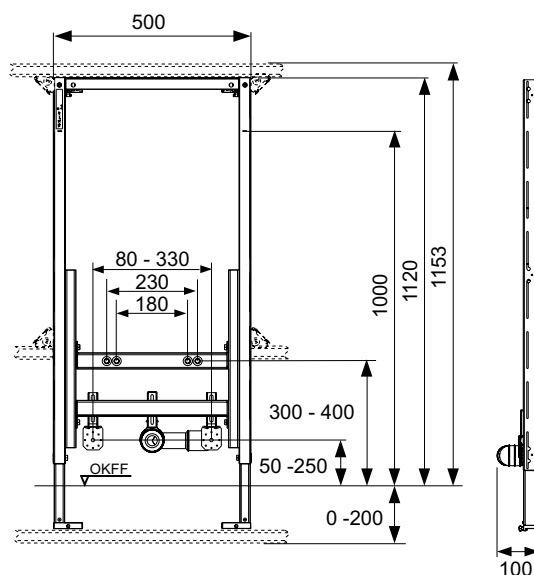

арт.	К 1	К 2	К 3	€/шт.
9330000	1 шт.	10 шт.	60 шт.	368,00