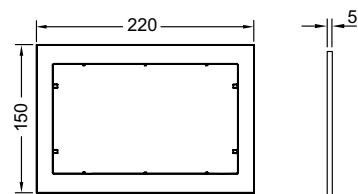

Дистанционная рамка TЕСE

Используется в качестве дистанционной рамки для панелей смыва TЕСEpow и TЕСEloop пластик и для монтажа на уровне стены панелей TЕСEpow, TЕСEloop пластик и TЕСEvelvet. Размеры (ш x в x г): 220 x 150 x 5 мм.