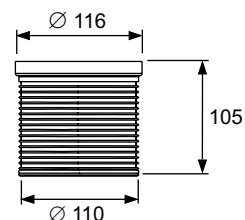

арт.	К 1	€/шт.
3660006	1 шт.	14,20