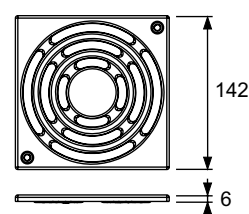

- Размеры = 142 x 142 мм (наружные размеры)
- Полированная поверхность
- Класс нагрузки КЗ (нагрузка до 300 кг)
- В комплекте два винта с потайной головкой и саморезные резьбовые втулки

арт.	К 1	€/шт.
3665001	1 шт.	36,10