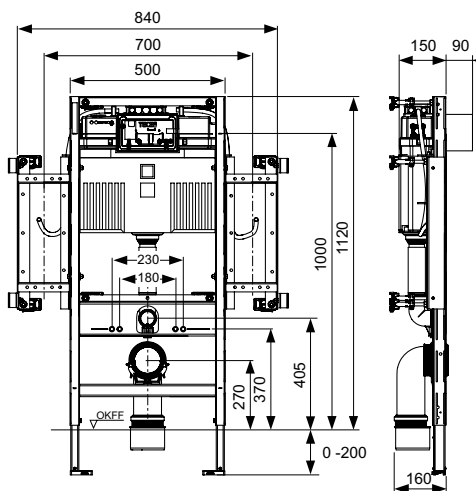

Дополнительно приобретается:

- Комплект стальных или деревянных пластин для фиксации поручней (90420xx)
- Электронные компоненты активации смыва (например, дистанционная активация смыва унитаза TECEplanus)
- Панель смыва унитаза (см. панели смыва)
- Прокладка звукоизоляционная (арт. 9200010)

Примечание:

Если используется унитаз с уменьшенной опорной поверхностью (расстояние от середины крепежного болта до нижней кромки опорной поверхности не превышает 18 см), например, V & B Memento, Subway 2.0, необходимо установить комплект стальных кронштейнов 9041029 в нижней части конструкции.

Внимание!

Соответствующий комплект стальных/деревянных пластин для крепления поручня безопасности необходимо заказывать отдельно! В зависимости от производителя, не для всех поручней есть возможность использовать скрытую проводку кабелей.

арт.	K 1	K 2	K 3	€/шт.
9300381	1 шт.	10 шт.	60 шт.	739,00