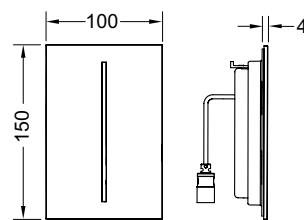

Размеры (ш х в х г): 100 х 150 х 4 мм.

**Дополнительно приобретается:**

Картридж TECEfilo 7,2 В, (арт. 9242091) или картридж TECEfilo 230/12 В (арт. 9242092).

Цвет	Выставочные образцы		К 1	К 2	€/шт.
	арт.	шт.			
Нержавеющая сталь, сатин (с покрытием против отпечатков пальцев)	--	9242068	1 шт.	--	375,00