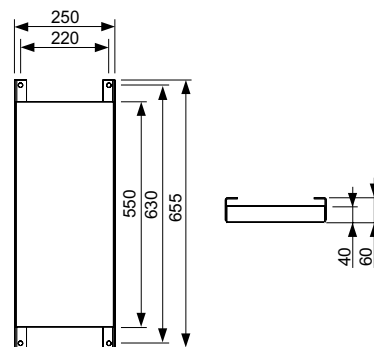

Монтажная панель TECEprofil для поручней и опорных систем

Для надежного крепления опорных рукояток и опорных систем в опорных конструкциях TECEprofil или в каркасной стене с профилем UA.

Состав комплекта блока в сборе:

- Монтажная панель для резьбового крепления к универсальному модулю TECEprofil из водонепроницаемой клееной фанеры в соответствии с DIN 68705
- Два мульти-зажима для крепления на опорной конструкции TECEprofil

арт.	К 1	€/шт.
9042003	1 шт.	123,00