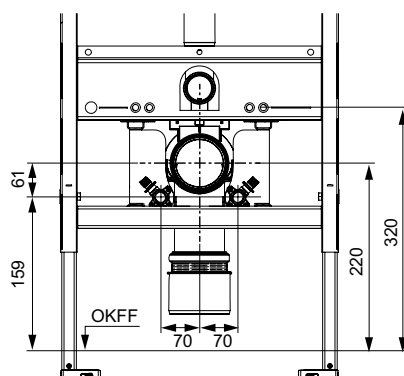

Комплект удлиненных патрубков TECEprofil, DN 90

Комплект удлиненных патрубков для присоединения унитаза.

Состав комплекта:

- Патрубок для подсоединения к канализации с уплотнением
- Сливной патрубок с уплотнением
- Комплект крепежных элементов для унитаза

Тип	Длина	арт.	К 1	К 2	€/компл.
PP	200 мм	9820057	1 компл.	30 компл.	25,00
PE	300 мм	9820214	1 компл.	--	97,00
PE	400 мм	9820305	1 компл.	--	300,00

Монтажный комплект для изменения высоты установки унитаза, DN 90

Монтажный комплект для увеличения высоты установки подвесного унитаза на 25 мм, DN 90.

арт.	К 1	К 2	€/компл.
9880073	1 компл.	10 компл.	102,00

Монтажный комплект TECEone для установки с застенными модулями сухого монтажа со смывным бачком Uni

Кронштейны для установки на модули сухого монтажа со смывным бачком Uni.

Состав комплекта:

- 2 кронштейна для установки настенных уголков подвода горячей и холодной воды
- Шумопоглощающие элементы для настенных уголков
- Крепежные винты для настенных уголков
- Стопорные штифты для фиксации кронштейнов

арт.	К 1	€/шт.
9880046	1 шт.	57,00

Звукоизоляционный комплект TECE для унитазов и биде

Для звукоизоляции между унитазом или биде и слоем плитки.

арт.	К 1	К 2	К 3	€/шт.
9200010	1 шт.	10 шт.	50 шт.	13,90

Застенные модули