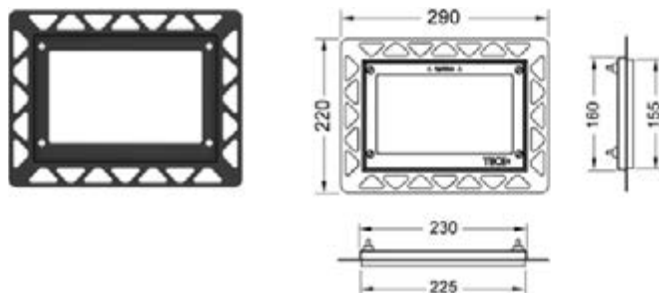

Монтажная рамка для монтажа на уровне стены

Монтажный комплект для установки панелей смыва унитаза TECeloop (стекло), TECeloop (пластик), TECEvent, TECESquare (стекло), TECElux Mini, а также TECEnow на уровне стены. Рамка для облицовки стеновой плиткой с регулированием глубины в диапазоне 5–18 мм (18–33 мм с использованием регулировочных болтов — арт. 9820181).

В комплект входит инструмент для монтажа/демонтажа панели смыва.

Монтажная рамка необходима при облицовке стены!

Внимание!

Совместима с модулями для унитазов для сухого монтажа, а также с конструкцией для кирпичных стен вместе с системой защиты застенного пространства TECebox (арт. 9030029).

Для создания ровной кромки выреза в плитке используйте станок гидроабразивной резки.