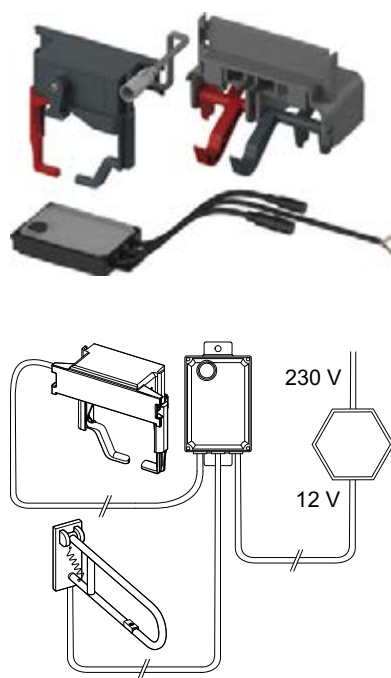

Дополнительно приобретается:

- Трансформатор TЕСEplanus 230/12 В — арт. 9810003
- Кабель для подключения TЕСEplanus 12 В — арт. 9810004
- Панель смыва с одинарным или двойным объемом смыва

арт.	К 1	€/шт.
9240357*	1 шт.	643,00