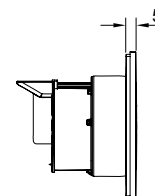

Цвет	арт.	К 1	€/шт.
Белый глянцевый	9240978	1 шт.	126,00
Хром глянцевый	9240979	1 шт.	104,00
Хром матовый	9240980	1 шт.	133,00