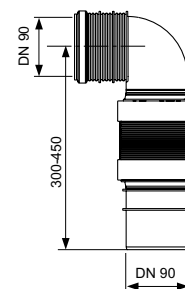

Гибкий отвод для унитаза TECE 90° DN 90

Гофрированный фановый отвод DN 90, материал соединительного элемента PE-HD (сварной).

арт.	К 1	€/шт.
9820317	1 шт.	71,00