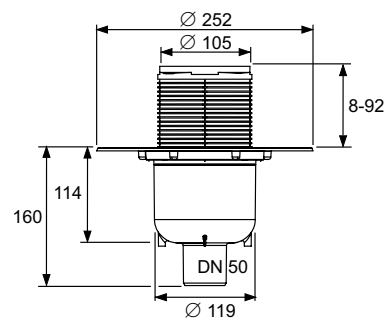

TECEdrainpoint S – Трапы

Трап дренажный TECEdrainpoint S 130, вертикальный с универсальным фланцем Seal System*

Трап дренажный TECEdrainpoint S 130 вертикальный DN 50, испытан согласно EN 1253.

Состав комплекта:

Корпус сифона DN 50 вертикальный пластиковый (PP)

- С универсальным фланцем для соединения композитной гидроизоляции согласно стандарту DIN 18534 или зажимными фланцевыми соединениями
- Со съемным стаканом гидрозатвора
- Уровень гидрозатвора = 50 мм согласно EN 1253
- Верхняя часть трапа с рамкой решетки из пластика (АБС) и уплотняющим кольцом
- Декоративная решетка TECEdrainpoint S, материал 1.4301 (304), размер 100 x 100 мм, полированная поверхность, класс нагрузки К3 (нагрузка до 300 кг)

Производительность трапа согласно EN 1253 при уровне воды на 10/20 мм выше решетки:

- При минимальной высоте верхней части трапа: 0,64/1,36 л/с
- При максимальной высоте верхней части трапа: 0,70/1,56 л/с

В Состав комплекта входит защитная монтажная заглушка, пленка для монтажа и инструкции по сборке.

Необходимое отверстие для сверла: Диаметр — 120 мм.

Дополнительно приобретается в зависимости от типа уплотнения:

- Манжета Seal System для создания испытанного независимой лабораторией соединения с композитной гидроизоляцией.
- Монтажный комплект с прижимным фланцем и гидроизоляционная манжета, обрезаемая по месту.

арт.	К 1	К 2	€/шт.
3601300	1 шт.	10 шт.	57,00