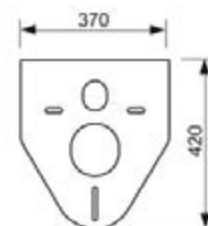

Звукоизоляционный комплект TECE для унитазов и биде

Для звукоизоляции между унитазом или биде и слоем плитки.

арт.	К 1	К 2	К 3	€/шт.
9200010	1 шт.	10 шт.	50 шт.	13,90