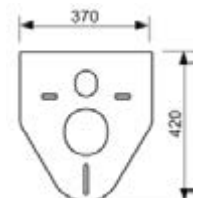

Звукоизоляционный комплект TECE для унитазов и биде

Для звукоизоляции между унитазом или биде и слоем плитки.

арт.	К 1	К 2	К 3	€/шт.
9200010	1 шт.	10 шт.	50 шт.	13,90