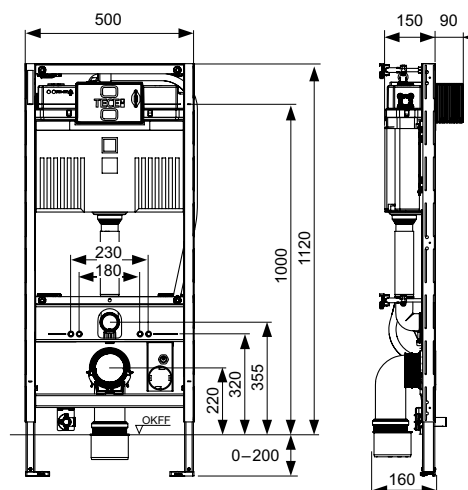

Состав комплекта модуля:

- Несущая монтажная рама с порошковым покрытием
- Две крепежные шпильки M 12 с гайками (для унитаза)
- Фановый отвод унитаза DN 90, включая переходник DN 90/100 из PP
- Переходник также подходит для горизонтального монтажа
- Соединительный комплект унитаза DN 90, включая монтажные защитные заглушки
- Предустановленный кабель управления для автоматического привода смыва с TOTO Neorest Washlet (WC) AC 2.0/EW 2.0
- Предустановленная монтажная коробка для подключения электропитания к унитазу-биде
- Предустановленная крепежная панель для соединения для подачи воды в унитаз-биде
- Уголок с настенным креплением 1/2" x 1/2" со звукоизоляцией
- Четыре крепления модуля с регулировкой по глубине