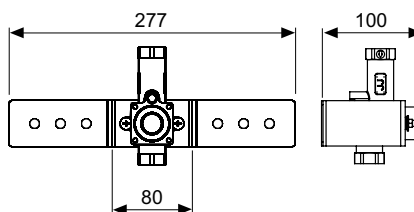

арт.	К 1	€/шт.
9370021	1 шт.	142,00