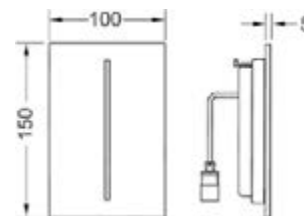

Дополнительно приобретается:

Картридж TECEfilo 7,2 В, (арт. 9242091) или картридж TECEfilo 230/12 В (арт. 9242092).

Цвет	Выставочные образцы		К 1	К 2	€/шт.
	образцы	арт.			
Пластик белый	--	9242066	1 шт.	--	238,00
Пластик хром глянцевый	--	9242067	1 шт.	--	257,00

Информацию о выставочных образцах можно получить в «Каталоге рекламной продукции».