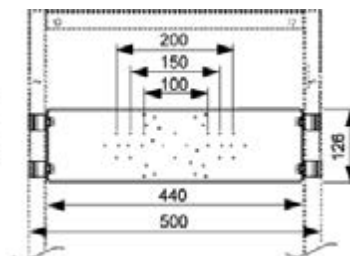

Монтажная пластина TECEprofil для монтажа скрытых и внешних фитингов

Монтажная пластина из оцинкованной стали для монтажа скрытых и внешних фитингов; в комплекте с крепежными элементами для монтажа в профиль TECEprofil, а также монтажа в металлических или деревянных каркасных стенах.

Совместимы в том числе с блоками Hansa Varox, Hansgrohe iBox и Kludi Flex-Box.

Дополнительно приобретается:

- Уголок с настенным креплением TECEflex 16 x 1/2", TECElogo 16 x 1/2" или TECElogo-Push 20 x 1/2"

арт.	К 1	К 2	€/шт.
9020040	1 шт.	10 шт.	51,00

Монтажная пластина TECEprofil для монтажа скрытых и внешних фитингов для последующей установки в модуль раковины

Монтажная пластина из оцинкованной стали для монтажа скрытых и внешних фитингов; в комплекте с крепежными элементами для монтажа модулей раковин TECEprofil, а также для монтажа в металлических или деревянных каркасных стенах. Совместимы в том числе с блоками Hansa Varox, Hansgrohe iBox и Kludi Flex-Box.

Дополнительно приобретается:

- Уголок с настенным креплением TECEflex 16 x 1/2", TECElogo 16 x 1/2" или TECElogo-Push 20 x 1/2"

арт.	К 1	К 2	€/шт.
9020041	1 шт.	10 шт.	56,00

Монтажная пластина TECEprofil для монтажа скрытых и внешних фитингов

Регулируемая по глубине монтажная пластина из водостойкой фанеры для монтажа скрытых и внешних фитингов; в комплекте с крепежными элементами для монтажа в профиль TECEprofil.

Предварительно собранная, состоит из:

- Монтажная пластина из водостойкой клееной фанеры согласно стандарту DIN 68705.
- Монтажные уголки, гальванизированные
- 4 мульти-зажима

арт.	К 1	€/шт.
9150000	1 шт.	55,00