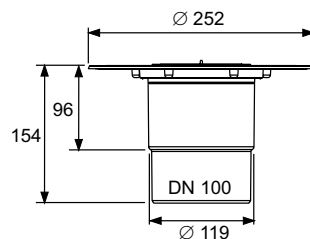

TECEdrainpoint S – Сифоны

Сифон TECEdrainpoint S DN 100, вертикальный с универсальным фланцем Seal System*

Трап дренажный TECEdrainpoint S DN 100 вертикальный, стандартный, пластиковый (PP), протестирован в соответствии с EN 1253.

- С универсальным фланцем для соединения композитной гидроизоляции согласно DIN 18534 или зажимными фланцевыми соединениями
- Со съемным стаканом гидрозатвора
- Уровень гидрозатвора = 50 мм согласно EN 1253

Производительность трапа согласно EN 1253 при уровне воды на 10/20 мм выше решетки:

- При минимальной высоте верхней части трапа: 0,76/1,42 л/с
- При максимальной высоте верхней части трапа: 0,80/2,10 л/с

В Состав комплекта входит защитная монтажная заглушка, пленка для монтажа и инструкции по сборке.

Необходимое отверстие для сверла: диаметр — 132 мм.

Дополнительно приобретается в зависимости от типа уплотнения:

- Манжета Seal System для создания испытанного независимой лабораторией соединения с композитной гидроизоляцией.
- Монтажный комплект с прижимным фланцем и гидроизоляционная манжета, обрезаемая по месту

Примечание:

Производительность измерена у верхней части трапа и с декоративной решеткой 150 мм (арт. 3660003), дополнительные сведения о производительности см. в соответствующем разделе.

арт.	К 1	€/шт.
3607600	1 шт.	49,70