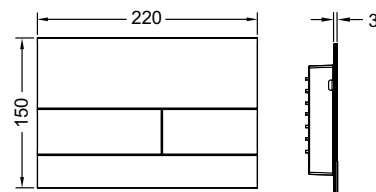

Металлическая панель смыва унитаза TECESquare II с цветным PVD покрытием

Панель смыва для смывных бачков TECE, фронтальная или верхняя установка. Сверхплоская металлическая панель смыва с двумя установленными на пружинах клавишами кулисного типа. В Состав комплекта входят толкатели, крепежные элементы и инструмент для монтажа/демонтажа. Совместима с контейнером для гигиенических таблеток.

PVD покрытие гармонично сочетается с душевым профилем TECEdrainprofile и комбинируется с модными коллекциями ведущих производителей (hansgrohe / AXOR).

Размеры (ш x в x г): 220 x 150 x 3 мм.