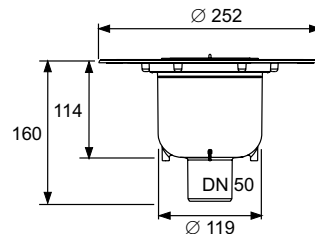

TECEdrainpoint S – Сифоны

Сифон TECEdrainpoint S DN 70, вертикальный с универсальным фланцем Seal System*

Трап дренажный TECEdrainpoint S DN 70 вертикальный, стандартный, пластиковый (PP), протестирован в соответствии с EN 1253.

- С универсальным фланцем для соединения композитной гидроизоляции согласно DIN 18534 или зажимными фланцевыми соединениями
- Со съёмным стаканом гидрозатвора
- Уровень гидрозатвора = 50 мм согласно EN 1253

Производительность трапа согласно EN 1253 при уровне воды на 10/20 мм выше решетки:

- При минимальной высоте верхней части трапа: 0,47/1,81 л/с
- При максимальной высоте верхней части трапа: 0,63/1,84 л/с

В Состав комплекта входит защитная монтажная заглушка, пленка для монтажа и инструкции по сборке.

Необходимое отверстие для сверла: Диаметр — 122 мм.

Дополнительно приобретается в зависимости от типа уплотнения:

- Манжета Seal System для создания испытанного независимой лабораторией соединения с композитной гидроизоляцией.
- Монтажный комплект с прижимным фланцем и гидроизоляционная манжета, обрезаемая по месту

Примечание:

Производительность измерена у верхней части трапа и с декоративной решеткой 150 мм (арт. 3660003), дополнительные сведения о производительности см. в соответствующем разделе.

арт.	К 1	€/шт.
3603600	1 шт.	40,00