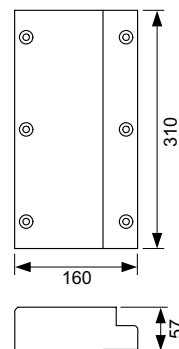

Комплект деревянных пластин TECEprofil для крепления поручней безопасности

Комплект деревянных пластин, состоящих из двух водонепроницаемых пластин из проклеенной фанеры, включая крепежные элементы для установки на модуле унитаза Geronto. Крепежные винты для монтажа поручней в комплектацию не входят.

Примечание:

Не подготовлен для поручня безопасности с управлением смывом по кабелю.

арт.	К 1	К 2	€/компл.
9042008R	1 компл.	10 компл.	36,60