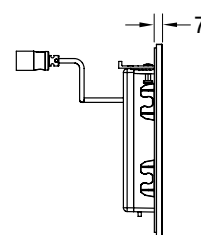

Панели смыва для писсуаров – Электронные системы смыва TECEfilo

Электронная панель смыва писсуара TECEfilo, стекло, питание от сети 230 В

Комплект для монтажа бесконтактного инфракрасного смывного устройства, совместим с корпусом U 2 сливного клапана писсуара TECE; минимальное рабочее давление в системе — 0,5 бар.

Программируемые функции:

- Функция паузы
- Продолжительность смыва
- Предварительный смыв
- Гигиенический смыв
- Периодический смыв
- Зона обнаружения датчика

Состав комплекта:

- Магнитный клапан с грязевым фильтром
- Плоская прикручиваемая панель с датчиком обнаружения
- Крепежные элементы
- Ключ для программирования

Подходит для монтажа на уровне стены вместе с монтажной рамкой TECEfilo.

Размеры (ш х в х г): 100 х 150 х 7 мм.

Монтажная рамка TECEfilo для установки на уровне стены в комплектацию не входит.

Цвет	Выставочные образцы		арт.	K 1	K 2	€/шт.	
	Да	—					
Стекло белое	Да	—	9242060	SALE	1 шт.	10 шт.	493,00
Стекло черное	—	—	9242062	SALE	1 шт.	10 шт.	565,00

Информацию о выставочных образцах можно получить в «Каталоге рекламной продукции».

Электронная панель смыва TECEfilo, стекло, питание от батарей 7,2 В

Комплект для монтажа бесконтактного инфракрасного смывного устройства, совместим с корпусом U 2 сливного клапана писсуара TECE; минимальное рабочее давление в системе — 0,5 бар.

Программируемые функции:

- Функция паузы
- Продолжительность смыва
- Предварительный смыв
- Гигиенический смыв
- Периодический смыв
- Зона обнаружения датчика

Состав комплекта:

- Магнитный клапан с грязевым фильтром
- Плоская прикручиваемая панель с датчиком обнаружения
- Крепежные элементы
- Ключ для программирования
- Батарея 7,2 В

Подходит для монтажа на уровне стены вместе с монтажной рамкой TECEfilo.

Размеры (ш х в х г): 100 х 150 х 7 мм.