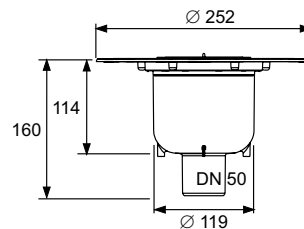

TECEdrainpoint S – Сифоны

Сифон TECEdrainpoint S DN 50, вертикальный с универсальным фланцем Seal System*

Трап дренажный TECEdrainpoint S DN 50 вертикальный, стандартный, пластиковый (PP), протестирован в соответствии с EN 1253.

- С универсальным фланцем для соединения композитной гидроизоляции согласно DIN 18534 или зажимными фланцевыми соединениями
- Со съёмным стаканом гидрозатвора
- Уровень гидрозатвора = 50 мм согласно EN 1253

Производительность трапа согласно EN 1253 при уровне воды на 10/20 мм выше решетки:

- При минимальной высоте верхней части трапа: 0,64/1,36 л/с
- При максимальной высоте верхней части трапа: 0,70/1,56 л/с

В Состав комплекта входит защитная монтажная заглушка, пленка для монтажа и инструкции по сборке.

Необходимое отверстие для сверла: диаметр — 120 мм.

Дополнительно приобретается в зависимости от типа уплотнения:

- Манжета Seal System для создания испытанного независимой лабораторией соединения с композитной гидроизоляцией.
- Монтажный комплект с прижимным фланцем и гидроизоляционная манжета, обрезаемая по месту.

Примечание:

Производительность измерена у верхней части трапа и с декоративной решеткой 100 мм (арт. 3660001), дополнительные сведения о производительности см. в соответствующем разделе.

арт.	К 1	€/шт.
3601600	1 шт.	35,10