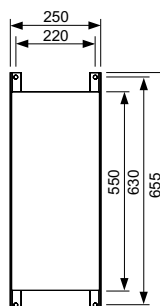

Монтажная панель ТЕСЕprofil для поручней и опорных систем

Для надежного крепления опорных рукояток и опорных систем в опорных конструкциях ТЕСЕprofil или в каркасной стене с профилем UA.

Комплектация модуля в сборе:

- Монтажная панель для резьбового крепления к универсальному модулю ТЕСЕprofil из водонепроницаемой клееной фанеры в соответствии с DIN 68705
- Два мульти-зажима для крепления на опорной конструкции ТЕСЕprofil

арт.	К 1	€/шт.
9042003	1 шт.	123,00

Крепление модуля ТЕСЕprofil с регулировкой глубины монтажа и быстрой фиксацией

Для крепления модулей на массивной несущей стене и на профиле ТЕСЕprofil, расстояние установки 150–240 мм.

Состав комплекта:

- Два кронштейна с регулировкой по глубине
- Крепежные элементы