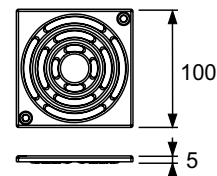

Декоративная решетка TECEdrainpoint S, нержавеющая сталь, 100 мм, с фиксаторами

Декоративная решетка TECEdrainpoint S 100 x 100 мм, тянущая нержавеющая сталь, материал 1.4301 (304), с фиксаторами.

- Размеры = 100 x 100 мм (наружные размеры)
- Полированная поверхность
- Класс нагрузки КЗ (нагрузка до 300 кг)
- В комплекте два винта с потайной головкой и саморезные резьбовые втулки

арт.	К 1	€/шт.
3665000	1 шт.	28,60

Декоративная решетка TECEdrainpoint S, нержавеющая сталь, 150 мм, с фиксаторами

Декоративная решетка TECEdrainpoint S 142 x 142 мм, тянущая нержавеющая сталь, материал 1.4301 (304), с фиксаторами.

- Размеры = 142 x 142 мм (наружные размеры)
- Полированная поверхность
- Класс нагрузки КЗ (нагрузка до 300 кг)
- В комплекте два винта с потайной головкой и саморезные резьбовые втулки

арт.	К 1	€/шт.
3665001	1 шт.	36,10

Декоративная решетка TECEdrainpoint S, нержавеющая сталь, 100 мм

Декоративная решетка TECEdrainpoint S 100 x 100 мм, тянущая нержавеющая сталь, материал 1.4301 (304).

- Размеры = 100 x 100 мм (наружные размеры)
- Полированная поверхность
- Класс нагрузки ЛЗ (нагрузка до 300 кг)

арт.	К 1	€/шт.
3665002	1 шт.	15,10

Декоративная решетка TECEdrainpoint S, нержавеющая сталь, 150 мм

Декоративная решетка TECEdrainpoint S 142 x 142 мм, тянущая нержавеющая сталь, материал 1.4301 (304).

- Размеры = 142 x 142 мм (наружные размеры)
- Полированная поверхность
- Класс нагрузки ЛЗ (нагрузка до 300 кг)

арт.	К 1	€/шт.
3665003	1 шт.	24,50