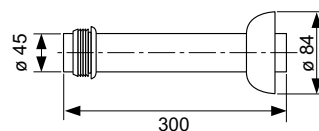

## Патрубок TECEbox для подключения напольного унитаза с Euro-rosette

Комплект соединений для напольного унитаза, белый, с уплотнением сливного патрубка и Euro-rosette.

арт.	К 1	€/шт.
9221011	1 шт.	24,80