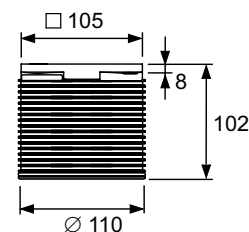

Декоративная решетка TECEdrainpoint S, 100 мм, в пластиковой рамке, с монтажным элементом

Комплект состоит из базовой декоративной решетки 100 x 100 мм и рамки декоративной решетки.

- Верхняя часть трапа с рамкой решетки из пластика (АБС)
- Уплотнительное кольцо
- Наружный диаметр = 110 мм
- Регулирование высоты = 10–92 мм
- Декоративная решетка TECEdrainpoint S из тянутой нержавеющей стали, материал 1.4301 (304), размеры 100 x 100 мм, полированная поверхность, класс нагрузки К3 (нагрузка до 300 кг)