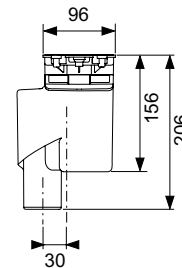

Сифон TECEdrainprofile «вертикальный» DN 50

Сифон для душевого профиля TECEdrainprofile для установки в бетонной стяжке. Для горизонтального подсоединения канализационной трубы DN 50. Установленная на заводе гидроизоляционная манжета Seal System с защелкой для монтажа в композитной гидроизоляции в соответствии с DIN 18534.

- Мин. установочная высота 47 мм (от нижней кромки сифона до верхней кромки бетонной стяжки)
- Производительность сифона $\geq 1,31 / \geq 1,37$ л/с (согласно EN 1253 при уровне воды на 10/20 мм выше крышки)
- Уровень гидрозатвора 50 мм
- Съёмный гидрозатвор
- Гидроизоляционная манжета Seal System с защелкой
- В комплекте со звукоизоляционной прокладкой
- Защитная монтажная крышка
- Подвижное уплотнение для соединения с душевым профилем TECEdrainprofile для компенсации размерных допусков
- Скользящая/подвижная изоляция соединения с душевым профилем TECEdrainprofile и компенсации структурных допусков

Дополнительно приобретается:

- Кронштейны для монтажа на стене или на полу или комплект опор (опционально)
- Звукоизоляционный мат для основания трапа (опционально)

арт.	К 1	€/шт.
673003	1 шт.	281,00