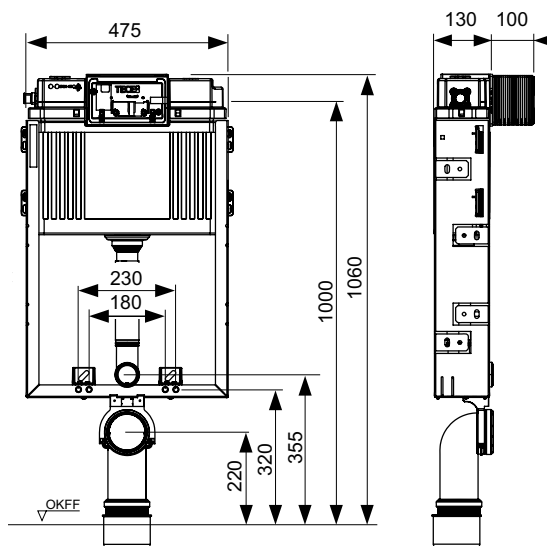

Состав комплекта модуля:

- Рама из оцинкованной стали
- Две крепежные шпильки M 12 с гайками M 12 (монтажное расстояние 180 или 230 мм)
- Фановый отвод унитаза DN 90, с переходником DN 90/100 из PP
- Переходник также подходит для горизонтального монтажа
- Соединительный комплект унитаза DN 90, включая защитную заглушку

Дополнительно приобретается:

- Панель смыва унитаза (см. панели смыва)
- Контейнер для гигиенических таблеток (арт. 9240950) (опционально)
- Комплект опор (арт. 9030024)

Примечание:

Идеален для рядного монтажа с креплением непосредственно с угловыми соединениями к системе профиля TECEprofil в качестве средства выравнивания.

арт.	К 1	К 2	К 3	€/шт.
9370300	1 шт.	10 шт.	60 шт.	347,00