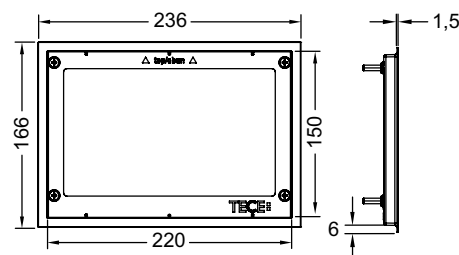

Декоративная рамка для монтажной рамки

Металлическая декоративная рамка для использования вместе с монтажной рамкой. Закрывает неровные кромки настенной плитки. Декоративная рамка с регулированием глубины для отделки стен толщиной 5–18 мм (18–33 мм с использованием регулировочных болтов арт. 9820181).

Цвет	арт.	К 1	К 2	€/шт.
Хром глянцевый	9240645	1 шт.	10 шт.	356,00
Сатин	9240643	1 шт.	10 шт.	324,00