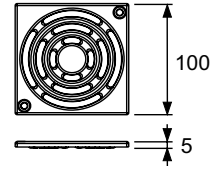

TECEdrainpoint S – Решетки

Декоративная решетка TECEdrainpoint S "quadratum", нержавеющая сталь, 100 мм

Декоративная решетка "quadratum" TECEdrainpoint S 100 x 100 мм,
изготовленная из нержавеющей стали, материал 1.4301 (304).

- Размеры = 100 x 100 мм (наружные размеры)
- Полированная поверхность
- Класс нагрузки L15 (нагрузка до 1500 кг)
- Оценка сопротивления скольжению босых ног на мокрой поверхности, группа B, согласно DIN 51097