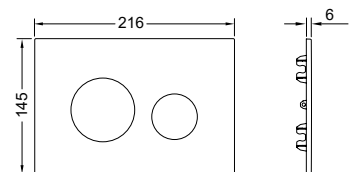

Универсальная основа TECeloop modular

Универсальная основа TECeloop позволяет получить лицевую панель из любого материала.

Модульная система состоит из:

- Клавиши TECeloop
- Универсальная основа

В комбинации с монтажной рамкой универсальная основа TECeloop устанавливается на уровне стены.

Совместима с контейнером для гигиенических таблеток.

1. Из выбранного материала с помощью шаблона вырезается лицевая часть панели смыва (толщина материала должна составлять 5 мм)
2. Вырезанный элемент приклеивается на универсальную основу
3. Получившаяся лицевая панель устанавливается на клавиши панели смыва TECeloop modular

Универсальная основа TECeloop modular

Размер (ш x в x г): 216 x 145 x 6 мм

Клавиши в комплектацию не входят.

арт.	К 1	К 2	€/шт.
9240631	1 шт.		280,00

Клавиши TECeloop для панели смыва унитаза

Клавиши для панелей смыва TECeloop для фронтальной или верхней установки, для совместного использования с лицевой панелью модульной системы TECeloop.

Цвет	Выставочные образцы	арт.	К 1	К 2	€/шт.
Клавиши белые глянцевые	Да	9240663	1 шт.	10 шт.	82,00
Клавиши белые глянцевые, антибактериальное покрытие	—	9240664	1 шт.	10 шт.	125,00
Клавиши хром матовый	Да	9240665	1 шт.	10 шт.	157,00
Клавиши хром глянцевый	Да	9240666	1 шт.	10 шт.	157,00
Клавиши черные глянцевые	—	9240667	1 шт.	10 шт.	174,00
Клавиши позолоченные	—	9240668	1 шт.	10 шт.	445,00
Клавиши нержавеющая сталь, сатин	Да	9240669	1 шт.	10 шт.	188,00
Клавиши пергамон	—	9240684	SALE 1 шт.	10 шт.	99,00
Клавиши белый матовый	—	9240618	1 шт.	10 шт.	161,00
Клавиши черный матовый	Да	9240619	1 шт.	10 шт.	161,00

Информацию о выставочных образцах можно получить в «Каталоге рекламной продукции».