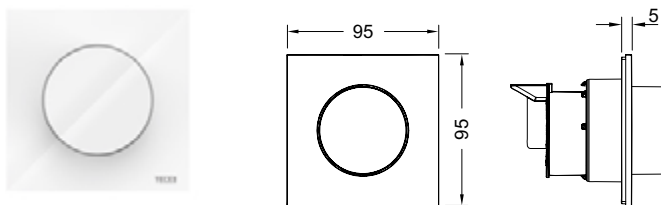

Внимание!

Может использоваться только в сочетании с комплектом подключения пневматической дистанционной панели смыва TECEflushpoint (приобретается отдельно).

Цвет	арт.	К 1	€/шт.
Белый глянцевый	9240984	1 шт.	105,00