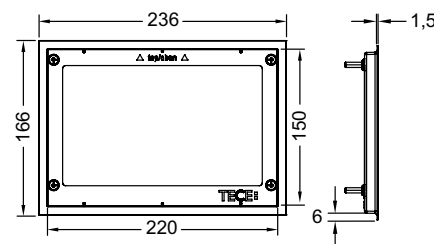

Цвет	арт.	К 1	К 2	€/шт.
Хром глянцевый	9240645	1 шт.	10 шт.	356,00
Сатин	9240643	1 шт.	10 шт.	324,00