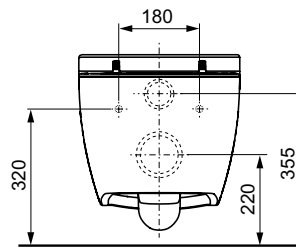

Унитаз ТЕСЕone

Подвесной безободковый унитаз без гигиенического душа.

Особенности унитаза:

- Подвесной унитаз
- Компактная конструкция — расстояние от стены 540 мм, установочное расстояние между шпильками 180 мм
- Скрытые крепежные элементы и скрытые подсоединения к системе водоснабжения
- Безободковая чаша унитаза со встроенной защитой от брызг
- Установленное крепление для сиденья унитаза с крышкой
- Материал: сантехническая керамика
- Оптимальная с гигиенической точки зрения конструкция унитаза с минимальным количеством углов, кромок и соединений
- Соответствует EN 997
- Размеры (ш x в x г): 358 x 350 x 540 мм

Состав комплекта:

- Унитаз, включая крепежные элементы скрытого монтажа
- Предварительно установленное крепление для сиденья унитаза

Дополнительно приобретается:

- Сиденье унитаза с крышкой ТЕСЕone (арт. 9700600)

арт.	К 1	К 2	€/шт.
9700204	1 шт.	6 шт.	630,00