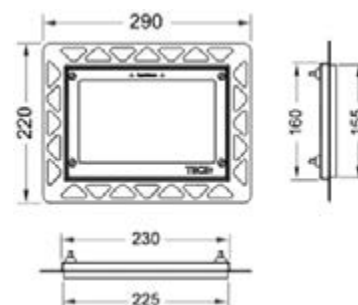

Монтажная рамка необходима при облицовке стены!

Внимание!

Совместима с модулями для унитазов для сухого монтажа, а также с конструкцией для кирпичных стен вместе с системой защиты застенного пространства TECEbox (арт. 9030029).

Для создания ровной кромки выреза в плитке используйте станок гидроабразивной резки.

Цвет	Выставочные образцы	арт.	К 1	К 2	€/шт.
Белый	Да	9240646	1 шт.	20 шт.	111,00
Черный глянцевый	Да	9240647	1 шт.	20 шт.	111,00
Хром глянцевый	Да	9240649	1 шт.	20 шт.	111,00
Позолоченная	—	9240648	1 шт.	20 шт.	582,00
Сталь	—	9240644	1 шт.	20 шт.	282,00

Информацию о выставочных образцах можно получить в «Каталоге рекламной продукции».