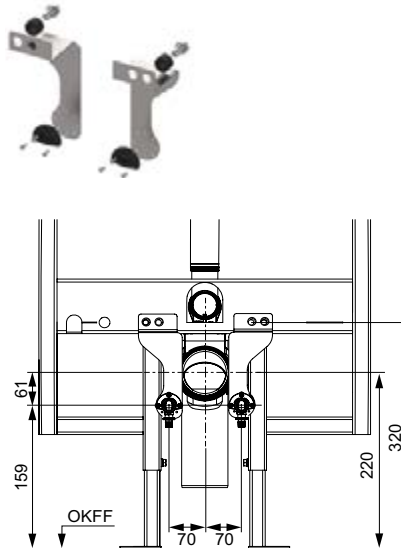

Монтажный комплект TECEone для установки с застенными модулями сухого монтажа со смывным бачком Octa

Кронштейны со звукоизолирующими вставками для установки на модули сухого монтажа со смывным бачком Octa.

Состав комплекта:

- Кронштейна для установки настенных уголков подвода горячей и холодной воды
- Шумопоглощающие элементы для настенных уголков
- Крепежные винты для настенных уголков
- Два болта М 12 x 20 с распорными втулками

арт.	К 1	К 2	К 3	€/шт.
9880056	1 шт.	10 шт.	60 шт.	59,00