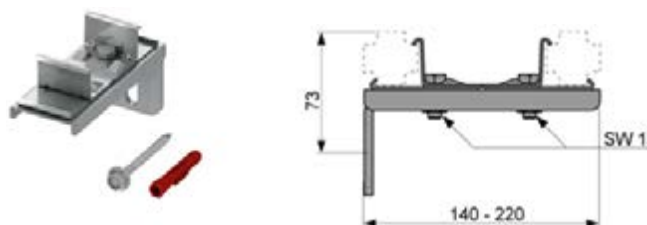

Двойное крепление ТЕСЕprofil

Двойное крепление для монтажа одновременно двух профилей ТЕСЕprofil к конструкции. Для несущих конструкций с глубиной 140—220 мм. Блок из оцинкованной стали в сборе в комплекте с крепежными элементами.

Приобретается отдельно: звукоизоляционный комплект ТЕСЕprofil для крепления (арт. 9021019)

арт.	К 1	К 2	К 3	€/шт.
9030011	5 шт.	15 шт.	60 шт.	14,70