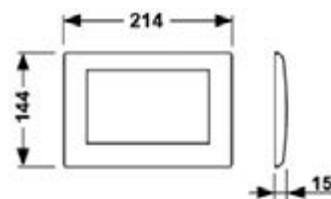

Цвет	Выставочные образцы	арт.	К 1	К 2	€/шт.
Белый матовый	Да	9240312	1 шт.	10 шт.	181,00
Белый глянцевый	Да	9240314	1 шт.	10 шт.	184,00
Нержавеющая сталь, сатин	Да	9240310	1 шт.	10 шт.	179,00
Хром глянцевый	Да	9240311	1 шт.	10 шт.	157,00

Информацию о выставочных образцах можно получить в «Каталоге рекламной продукции».