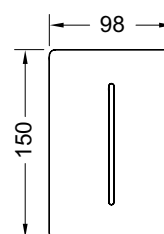

Цвет	Выставочные образцы			K 1	€/шт.
	образцы	арт.			
Белый глянцевый	—	9242035	SALE	1 шт.	643,00
Белый матовый	—	9242038	SALE	1 шт.	643,00
Нержавеющая сталь, сатин (с покрытием против отпечатков пальцев)	Да	9242039	SALE	1 шт.	643,00
Хром глянцевый	—	9242034	SALE	1 шт.	643,00
Черный матовый	—	9242044	SALE	1 шт.	643,00

Информацию о выставочных образцах можно получить в «Каталоге рекламной продукции».