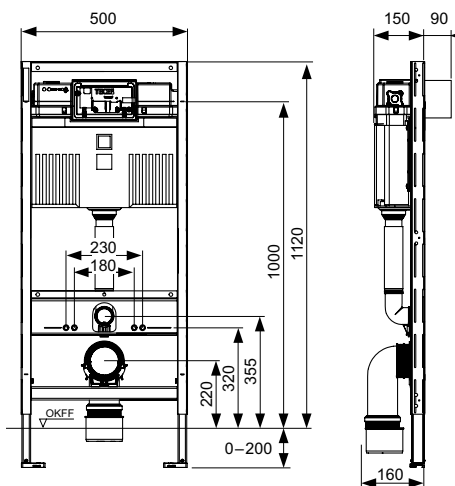

Состав комплекта модуля:

Несущая монтажная рама с порошковым покрытием поверхности
Две крепежные шпильки M 12 с гайками (для унитаза)
Фановый отвод унитаза DN 90, включая переходник DN 90/100 из PP
Переходник также подходит для горизонтального монтажа
Соединительный комплект унитаза DN 90, включая монтажные защитные заглушки

Возможность добавления приподнятого монтажа унитаза для высоты сиденья 48 см в соответствии с немецким стандартом DIN 18040 (DIN 18040: Безбарьерная конструкция. Часть 1. Общественные здания и рабочие места).

Дополнительно приобретается:

- Панель смыва унитаза (см. панели смыва)
- Крепежные элементы для монтажа отдельных блоков перед стеной, в углах или в деревянных каркасных конструкциях
- Контейнер для гигиенических таблеток (арт. 9240950) (опционально)
- Прокладка звукоизоляционная (арт. 9200010)
- Монтажный комплект TECEone (арт. 9880046) (опционально)

Примечание:

Если используется унитаз с уменьшенной опорной поверхностью (расстояние от середины крепежной шпильки до нижней кромки опорной поверхности не превышает 18 см), например, Villeroy & Boch Memento, Subway 2.0 необходимо установить комплект стальных кронштейнов (арт. 9041029) в нижней части конструкции.