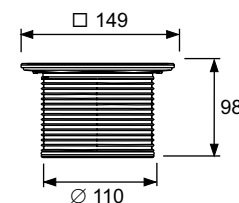

Декоративная решетка TECEdrainpoint S, 150 мм, с фиксаторами, в стальной рамке, с монтажным элементом

Комплект состоит из базовой декоративной решетки 142 x 142 мм с фиксаторами и стальной рамки декоративной решетки.

- Верхняя часть трапа с рамкой решетки из пластика (АБС)
- Уплотнительное кольцо
- Наружный диаметр = 110 мм
- Регулирование высоты = 12–88 мм
- Рамка решетки из тянутой нержавеющей стали, материал 1.4301 (304)
- Декоративная решетка TECEdrainpoint S из тянутой нержавеющей стали, материал 1.4301 (304), размеры 142 x 142 мм, полированная поверхность, класс нагрузки К3 (нагрузка до 300 кг)
- Два винта с потайной головкой