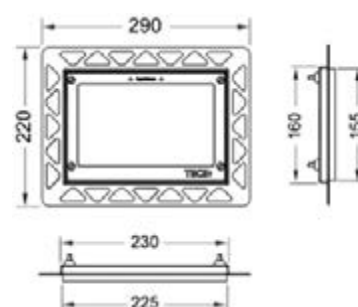

Панели смыва для унитазов – TECElor

ластиковая панель смыва унитаза TECElor для системы двойного смыва

Панель смыва для смывных бачков TECE, фронтальная или верхняя установка. Сверхплоская панель смыва с двумя установленными на пружинах клавишами. Совместима с контейнером для гигиенических таблеток.

Размеры (ш x в x г): 216 x 145 x 6 мм.

Цвет	Выставочные образцы	арт.		К 1	К 2	€/шт.
Белый глянцевый	—	9240600	SALE	1 шт.	10 шт.	76,00
Белый глянцевый, клавиши хром глянцевый	—	9240627	SALE	1 шт.	10 шт.	105,00
Хром глянцевый	—	9240626	SALE	1 шт.	10 шт.	110,00

Информацию о выставочных образцах можно получить в «Каталоге рекламной продукции».

Монтажная рамка для монтажа на уровне стены

Монтажный комплект для установки панелей смыва унитаза TECElor (стекло), TECElor (пластик), TECElvelvet, TECESquare (стекло), TECElux Mini, а также TECElow на уровне стены. Рамка для облицовки стеновой плиткой с регулированием глубины в диапазоне 5–18 мм (18–33 мм с использованием регулировочных болтов — арт. 9820181).

В комплект входит инструмент для монтажа/демонтажа панели смыва.

Монтажная рамка необходима при облицовке стены!

Внимание!

Совместима с модулями для унитазов для сухого монтажа, а также с конструкцией для кирпичных стен вместе с системой защиты застенного пространства TECExox (арт. 9030029). Для создания ровной кромки выреза в плитке используйте станок гидроабразивной резки.

Цвет	Выставочные образцы	арт.	К 1	К 2	€/шт.
Белый	Да	9240646	1 шт.	20 шт.	111,00
Черный, глянцевый	Да	9240647	1 шт.	20 шт.	111,00
Хром глянцевый	Да	9240649	1 шт.	20 шт.	111,00
Позолоченная	—	9240648	1 шт.	20 шт.	582,00
Металлический глянцевый	—	9240644	1 шт.	20 шт.	282,00

Информацию о выставочных образцах можно получить в «Каталоге рекламной продукции».