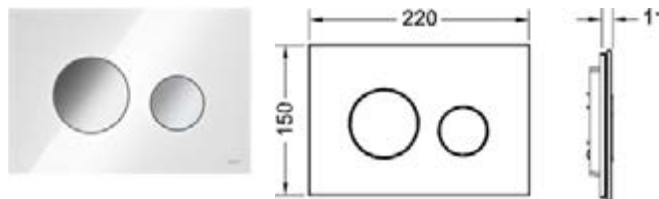

Панели смыва для унитазов – TECЕloop

Стеклопанель смыва унитаза TECЕloop для системы двойного смыва

Панель смыва для смывных бачков TECЕ, фронтальная или верхняя установка. Плоская стеклянная панель смыва с двумя установленными на пружинах клавишами смыва. Подходит для монтажа на уровне стены вместе с монтажной рамкой унитаза (например арт. 9240649).

Совместима с контейнером для гигиенических таблеток.

Размеры (ш x в x г): 220 x 150 x 11 мм.

Монтажная рамка для установки панели смыва на уровне стены в комплектацию не входит (приобретается дополнительно)!

Цвет	Выставочные образцы	арт.	К 1	К 2	€/шт.	
Стекло белое, клавиши белые	Да	9240650	1 шт.	10 шт.	212,00	
Стекло белое, клавиши хром матовый	Да	9240659	1 шт.	10 шт.	240,00	
Стекло белое, клавиши хром глянцевый	Да	9240660	1 шт.	10 шт.	246,00	
Стекло мятный зеленый, клавиши белые	—	9240651	SALE	1 шт.	10 шт.	182,00
Стекло мятный зеленый, клавиши хром матовый	—	9240652	SALE	1 шт.	10 шт.	219,00
Стекло мятный зеленый, клавиши хром глянцевый	—	9240653	SALE	1 шт.	10 шт.	219,00
Стекло черное, клавиши белые	Да	9240654	1 шт.	10 шт.	202,00	
Стекло черное, клавиши хром матовый	Да	9240655	1 шт.	10 шт.	277,00	
Стекло черное, клавиши хром глянцевый	Да	9240656	1 шт.	10 шт.	277,00	
Стекло черное, клавиши черные глянцевые	Да	9240657	1 шт.	10 шт.	291,00	
Стекло черное, клавиши позолоченные	Да	9240658	SALE	1 шт.	10 шт.	470,00

Информацию о выставочных образцах можно получить в «Каталоге рекламной продукции».