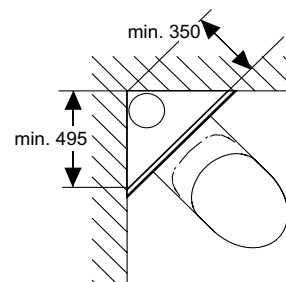

Крепление модуля ТЕСЕprofil для произвольного углового монтажа

Для углового крепления модулей ТЕСЕ под произвольным углом. Компактный угловой монтаж, включая монтаж сливных, вентиляционных или подводящих труб за модулем, как опция со всеми модулями.

Состав комплекта:

- Два настенных крепления для углового монтажа, регулируемый соединительный уголок
- Крепежные элементы для монтажа перед стеной