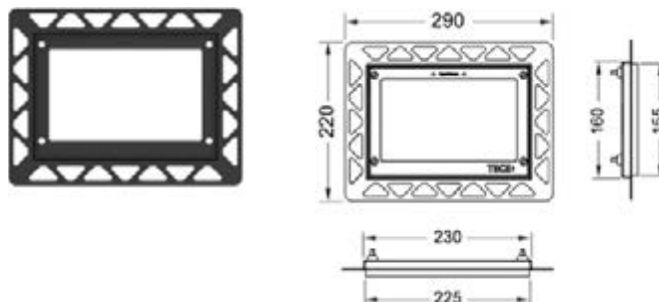

Монтажная рамка для монтажа на уровне стены

Монтажный комплект для установки панелей смыва унитаза TECEloop (стекло), TECEloop (пластик), TECEvelvet, TECESquare (стекло), TECElux Mini, а также TECEpow на уровне стены. Рамка для облицовки стеновой плиткой с регулированием глубины в диапазоне 5–18 мм (18–33 мм с использованием регулировочных болтов — арт. 9820181). В комплект входит инструмент для монтажа/демонтажа панели смыва.

Монтажная рамка необходима при облицовке стены!

Внимание!

Совместима с модулями для унитазов для сухого монтажа, а также с конструкцией для кирпичных стен вместе с системой защиты застенного пространства TECEbox (арт. 9030029).

Для создания ровной кромки выреза в плитке используйте станок гидроабразивной резки.