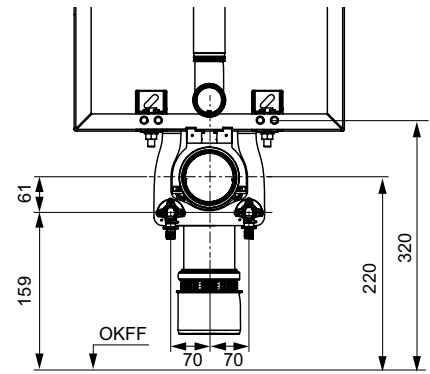

Монтажный комплект ТЕСЕone для установки с застенным модулем ТЕСЕbox со смывным бачком Uni

Кронштейн для установки на модуль ТЕСЕbox со смывным бачком Uni.

Состав комплекта:

- Кронштейн для установки настенных уголков подвода горячей и холодной воды
- Шумопоглощающие элементы для настенных уголков
- Крепежные винты для настенных уголков
- Крепежные элементы кронштейна

арт.	К 1	€/шт.
9880047	1 шт.	42,00

Звукоизоляционный комплект ТЕСЕ для унитазов и биде

Для звукоизоляции между унитазом или биде и слоем плитки.

арт.	К 1	К 2	К 3	€/шт.
9200010	1 шт.	10 шт.	50 шт.	13,90

Ключ ТЕСЕ для угловых вентилей

Для монтажа/демонтажа углового вентиля в бачке ТЕСЕ, с адаптером на решетку 1/2" или 1/4".

арт.	К 1	€/шт.
9820264	1 шт.	189,00

Контейнер для гигиенических таблеток ТЕСЕ

Для установки гигиенических таблеток в стандартный смывной бачок ТЕСЕ (глубина установки 13 см). В комбинации со всеми панелями смыва ТЕСЕ или стеклянной панелью ТЕСЕlux с блоком управления, для фронтальной установки. Подходит для монтажа на уровне стены. Возможно модернизировать ранее установленные панели смыва ТЕСЕ.

В конструкции из кирпичных стен минимальная толщина должна составлять 16 мм.

Максимальная толщина стен: 60 мм при сухом монтаже, 75 мм в конструкции для кирпичных стен.

Внимание!

Гигиенические таблетки не должны содержать хлор или другие окислители.

арт.	К 1	€/шт.
9240950	1 шт.	67,00

Застенные модули