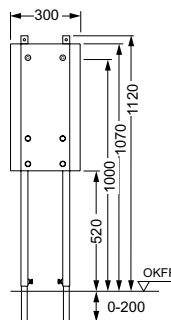

ТЕСЕprofil – Принадлежности

Застенный модуль ТЕСЕprofil для поручней и опорных систем

Для монтажа в каркасных стенах с профилем UA или в качестве элемента монтажа перед стеной.

Комплектация модуля в сборе:

- Независимая монтажная рама, порошковое покрытие
- Водонепроницаемая панель из многослойной проклеенной фанеры
- Крепежные элементы для крепления на стене с профилем

Дополнительно приобретается:

- Крепление модуля с регулировкой по глубине для монтажа перед стеной