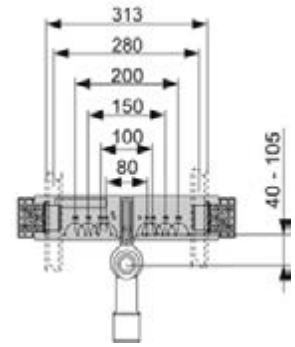

Монтажный комплект TECEprofil для раковины

Монтажная пластина из оцинкованной стали со звукоизоляцией для установки уголков с настенным креплением с узлом в сборе: соединительное колено DN 40/50, резиновая муфта, номинальный диаметр 30/50, защитная заглушка, крепежные элементы для крепления профилей TECEprofil, установочные элементы 2 x M 10 и крепежные элементы для раковины.

Дополнительно приобретается:

- Уголок с настенным креплением TECEflex 16 x 1/2", TECElogo 16 x 1/2" или TECElogo-Push 20 x 1/2"

арт.	К 1	К 2	€/шт.
9020033	1 шт.	10 шт.	59,00

Монтажный комплект TECEprofil со встроенным сифоном для раковины

Монтажная пластина из оцинкованной стали со звукоизоляцией для установки уголков с настенным креплением со встроенным сифоном DN 50 в сборе, NW 30, съемная U-образная вставка (также служит для уплотнения), в комплекте с защитными заглушками, крепежными элементами для крепления профилей TECEprofil, установочными элементами 2 x M 10 и крепежными элементами для раковины.

Дополнительно приобретается:

- Уголок с настенным креплением TECEflex 16 x 1/2", TECElogo 16 x 1/2" или TECElogo-Push 20 x 1/2"