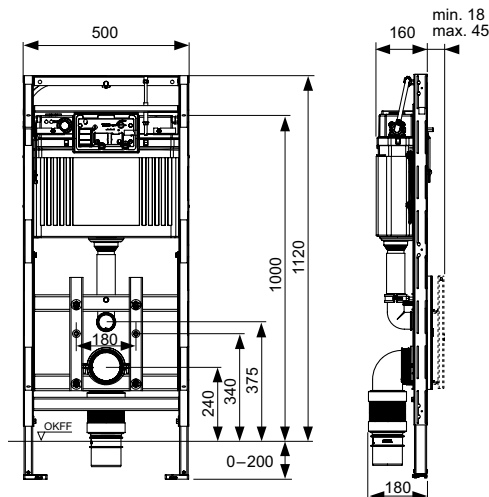

Модуль:

- Несущая монтажная рама с порошковым покрытием поверхности
- Регулируемые по глубине направляющие для верхней стеклянной панели с блоком управления приводом и нижней стеклянной панели, с возможностью ручной регулировки высоты
- Две регулируемые в диапазоне 0–200 мм опоры для крепления к полу
- Две крепежные шпильки и гайки M 12
- Установочное расстояние для унитаза 180 мм
- Гибкий фановый отвод DN 90 из PE-HD (свариваемый), включая переходник DN 90/100 из полипропилена
- Комплект патрубков для подсоединения унитаза DN 90, включая защитные заглушки
- Высокоэффективная защита внутренних пространств конструкции
- Подходит для стен с толщиной чистовой отделки до 45 мм

Дополнительно приобретается:

- Верхняя стеклянная панель с блоком управления
- Нижняя стеклянная панель для установки унитаза
- Крепежные элементы для установки перед стеной, угловой установки или установки в деревянные стоечно-балочные конструкции

Дополнительные принадлежности (опционально):

система очистки воздуха TECElux ceramic-Air (арт. 9660000), только в сочетании с верхней стеклянной панелью sen-Touch с сенсорным блоком управления.

арт.	K 1	K 2	K 3	€/шт.
9600200	1 шт.	6 шт.	12 шт.	1.158,00