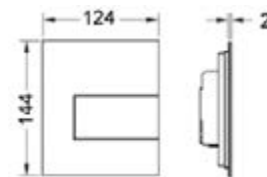

Состав комплекта:

- Картридж сливного клапана
- Сверхплоская металлическая панель смыва, установочная высота 2 мм
- Толкатель и крепежные элементы

Размеры (ш х в х г): 124 x 144 x 2 мм.

Установка только с помощью монтажной рамки панели смыва для писсуара (арт. 9242647), которая приобретается дополнительно!