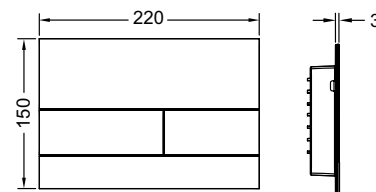

Металлическая панель смыва унитаза TECESquare II для системы с двойным смывом

Панель смыва для смывных бачков TECE, фронтальная или верхняя установка. Сверхплоская металлическая панель смыва с двумя установленными на пружинах клавишами кулисного типа. В Состав комплекта входят толкатели, крепежные элементы и инструмент для монтажа/демонтажа. Совместима с контейнером для гигиенических таблеток.

Размеры (ш x в x г): 220 x 150 x 3 мм.