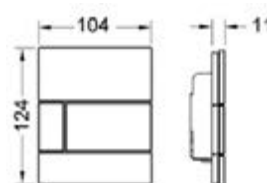

Размеры (ш х в х г): 104 x 124 x 11 мм.

Монтажная рамка для монтажа панели смыва для писсуара на уровне стены в комплектацию не входит.

Цвет	Выставочные образцы	арт.	К 1	К 2	€/шт.
Стекло белое, клавиша белая глянцевая	Да	9242800	1 шт.	15 шт.	<b>368,00</b>
Стекло белое, клавиша нержавеющая сталь, сатин (с покрытием против отпечатков пальцев)	—	9242801	1 шт.	15 шт.	<b>435,00</b>
Стекло белое, клавиша хром глянцевый	Да	9242802	1 шт.	15 шт.	<b>428,00</b>
Стекло мятный зеленый, клавиша белая глянцевая	—	9242803	<b>SALE</b> 1 шт.	15 шт.	<b>333,00</b>
Стекло мятный зеленый, клавиша нержавеющая сталь, сатин (с покрытием против отпечатков пальцев)	—	9242804	<b>SALE</b> 1 шт.	15 шт.	<b>345,00</b>
Стекло мятный зеленый, клавиша хром глянцевый	—	9242805	<b>SALE</b> 1 шт.	15 шт.	<b>339,00</b>
Стекло черное, клавиша нержавеющая сталь, сатин (с покрытием против отпечатков пальцев)	Да	9242806	1 шт.	15 шт.	<b>435,00</b>
Стекло черное, клавиша хром глянцевый	—	9242807	1 шт.	15 шт.	<b>428,00</b>
Стекло черное, клавиша позолоченная	—	9242808	<b>SALE</b> 1 шт.	15 шт.	<b>339,00</b>
Стекло черное, клавиша черная глянцевая	—	9242809	1 шт.	15 шт.	<b>374,00</b>