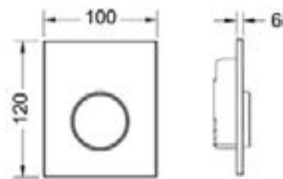

Панели смыва для писсуаров – TECЕloop

Пластиковая панель смыва писсуара TECЕloop, в комплекте с картриджем

Монтажный комплект для сливного клапана TECЕ U 1. Сливной клапан категорий 1.5 и 4 (EN 12541). Регулируемый объем смыва 1, 2 или 4 литра. Минимальное рабочее давление в системе — 0,5 бар.