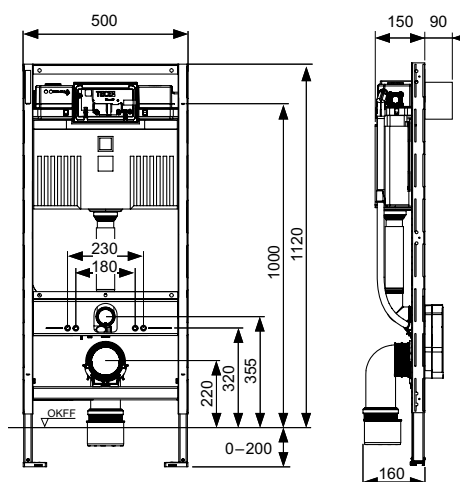

Возможность добавления приподнятого монтажа унитаза для высоты сиденья 48 см в соответствии с немецким стандартом DIN 18040 (DIN 1 8040: Безбарьерная конструкция. Часть 1. Общественные здания и рабочие места).

Дополнительно приобретается:

- Панель смыва унитаза (см. панели смыва)
- Крепежные элементы для монтажа перед стеной, углового монтажа или монтажа на деревянных конструкциях
- Контейнер для гигиенических таблеток (арт. 9240950) (опционально)
- Комплект для подключения унитаза-биде для модуля высотой 1120 мм (арт. 9880052)
- Прокладка звукоизоляционная (арт. 9200010)
- Монтажный комплект TECEone (арт. 9880046) (опционально)

Примечание:

При использовании унитаза с уменьшенной опорной поверхностью (например, Villeroy & Boch Memento, Subway 2.0) необходимо установить комплект стальных кронштейнов (арт. 9041029) в нижней части конструкции.

арт.	К 1	К 2	К 3	€/шт.
9300379	1 шт.	10 шт.	60 шт.	561,00