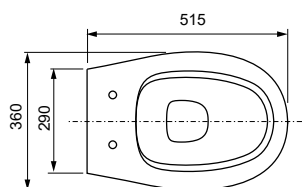

арт.	К1	€/шт.
9700018	1 шт.	188,00