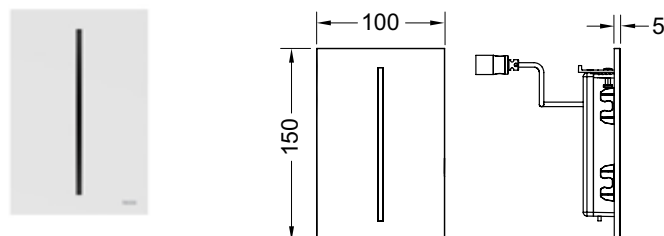

Подходит для монтажа на уровне стены вместе с монтажной рамкой TECEfilo.

Размеры (ш х в х г): 100 х 150 х 5 мм.

**Монтажная рамка TECEfilo для установки на уровне стены в комплектацию не входит.**

Цвет	Выставочные образцы	арт.		K 1	K 2	€/шт.
Белый	Да	9242051	<b>SALE</b>	1 шт.	10 шт.	<b>525,00</b>
Хром глянцевый	Да	9242055	<b>SALE</b>	1 шт.	10 шт.	<b>544,00</b>