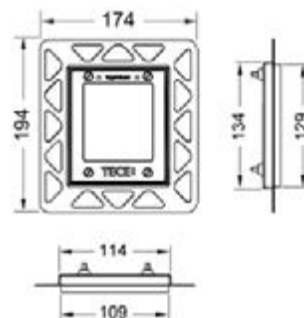

Панели смыва для писсуаров – TECESquare

Монтажная рамка для установки панелей смыва писсуара на уровне стены

Монтажный комплект для монтажа панелей TECEnow, стеклянных панелей смыва TECESloop/TECESquare на уровне стены и металлических панелей TECESquare при сухом монтаже. Регулировка глубины рамки в зависимости от толщины чистового покрытия в диапазоне 5–18 мм (18–33 мм с использованием удлиненных регулировочных болтов арт. 9820181). Состав комплекта включает в себя инструмент для монтажа панели смыва.

Монтажная рамка необходима при облицовке стены!

Внимание! Только для сухого монтажа!

Для создания ровной кромки выреза в плитке используйте станок гидроабразивной резки.

Цвет	Выставочные образцы	арт.	К 1	К 2	€/шт.
Белый	—	9242646	1 шт.	40 шт.	111,00
Черный глянцевый	—	9242647	1 шт.	40 шт.	111,00
Хром глянцевый	Да	9242649	1 шт.	40 шт.	111,00
Позолоченная	—	9242648	1 шт.	40 шт.	552,00

Информацию о выставочных образцах можно получить в «Каталоге рекламной продукции».