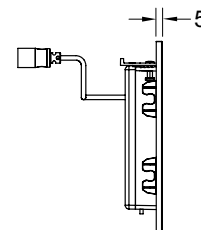

Электронная панель смыва писсуара TECEfilo, стекло, питание от сети 230 В

Полный комплект для сборки бесконтактного инфракрасного смывного устройства с поверхностью FENIX (FENIX® от Arpa Industriale), подходит для корпуса сливного клапана писсуара TECE U 2.

Минимальное рабочее давление в системе — 0,5 бар.

Скрытое винтовое крепление.