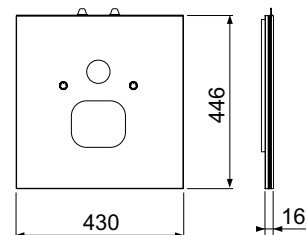

TECElux – Стеклопанные панели

Стеклопанные панель TECElux для TECEone

Нижняя стеклопанные панель для унитазов TECEone с функцией биде, включая звукоизоляционный комплект и армированные шланги для подсоединения горячей и холодной воды к стандартным угловым вентилям.

Размеры (ш x в x г): 430 x 446 x 16 мм.

Примечание:

Для подключения к предварительно установленным угловым вентилям.

Цвет	Выставочные образцы	арт.	К 1	К 2	€/шт.
Стекло белое	–	9650109	1 шт.	20 шт.	503,00
Стекло черное	–	9650110	1 шт.	20 шт.	431,00

Информацию о выставочных образцах можно получить в «Каталоге рекламной продукции».

Стеклопанные панель TECElux для установки стандартного унитаза

Нижняя стеклопанные панель для установки стандартного унитаза, установочное расстояние 180 мм, в комплекте со звукоизолирующей прокладкой.

Размеры (ш x в x г): 430 x 446 x 16 мм.