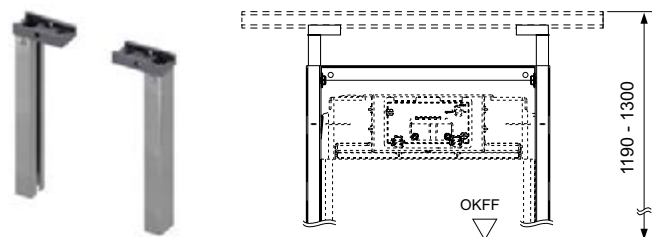

арт.	К 1	К 2	€/шт.
9380001	1 шт.	5 шт.	40,00

Крепление модуля TECE с регулировкой высоты для отдельных сборок

Для крепления модулей TECE на массивной или облегченной стене. Возможность регулировать глубину и высоту установки.

Комплектация крепления в сборе:

- Монтажная балка с оцинкованной поверхностью
- Два настенных крепления, регулировка высоты для регулировки в соответствии с шаблоном плитки
- Крепежные материалы для монтажа перед стеной