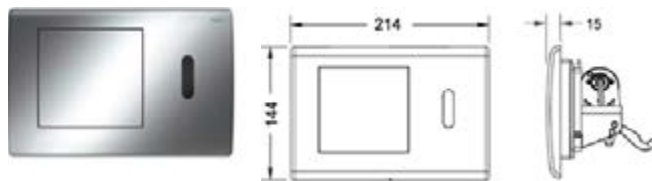

Панели смыва для унитазов – Электронные системы смыва TECeplanus

Панель смыва унитаза TECeplanus для двойной системы смыва

Для бесконтактного привода смыва сливных бачков TECe. Совместима со всеми смывными бачками TECe (глубина установки 13 см) с фронтальным расположением панели смыва на высоте приблизительно 1 м.

Комплектация:

- Инфракрасный датчик с автофокусом с двумя зонами определения стоящего или сидящего человека
- Панель смыва из нержавеющей стали для дополнительного включения ручного смыва
- Герметичный отсек для батарей с литиевой батареей типа 2CR5, 6 В
- Электрическое подъемное устройство с сервоприводом, установлено на блок привода
- Предустановка объема смыва 4,5/6/7,5 или 9 литров
- Толкатель и крепежные элементы
- Ключ для программирования
- Настраиваемые гигиенические функции

Совместима с контейнером для гигиенических таблеток.

Цвет	арт.		К 1	€/шт.
Нержавеющая сталь, сатин	9240350*	SALE	1 шт.	919,00
Хром глянцевый	9240351*	SALE	1 шт.	919,00
Белый глянцевый	9240361*	SALE	1 шт.	919,00

Информацию о выставочных образцах можно получить в «Каталоге рекламной продукции».

Панель смыва унитаза TECeplanus с ИК-датчиком, питание от сети 12 В

Для бесконтактного привода смыва сливных бачков TECe. Совместима со всеми смывными бачками TECe (глубина установки 13 см) с фронтальным расположением панели смыва на высоте приблизительно 1 м.

Комплектация:

- Инфракрасный датчик с автофокусом с двумя зонами определения стоящего или сидящего человека
- Панель смыва из нержавеющей стали для дополнительного включения ручного смыва
- Работа от сети через внешний трансформатор 230/12 В (в комплектацию не входит)
- Электрическое подъемное устройство с сервоприводом, установлено на блок управления
- Предустановка объема большого смыва 4,5/6/7,5 или 9 литров
- Толкатель и комплект крепежных элементов
- Ключ для программирования
- Настраиваемые гигиенические функции

Дополнительно приобретается:

- Трансформатор TECeplanus 230/12 В (арт. 9810003)
- Соединительный кабель TECeplanus 12 В (арт. 9810004)

Совместима с контейнером для гигиенических таблеток.