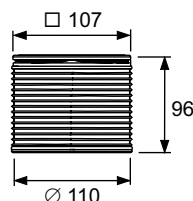

Декоративная решетка TECEdrainpoint S, 100 мм, с фиксаторами, в стальной рамке, с монтажным элементом

Комплект состоит из базовой декоративной решетки 100 x 100 мм с фиксаторами и стальной рамки декоративной решетки.

- Верхняя часть трапа с рамкой решетки из пластика (АБС)
- Уплотнительное кольцо
- Наружный диаметр = 110 мм
- Регулирование высоты = 10–86 мм
- Рамка решетки из тянутой нержавеющей стали, материал 1.4301 (304)
- Декоративная решетка TECEdrainpoint S из тянутой нержавеющей стали, материал 1.4301 (304), размеры 100 x 100 мм, полированная поверхность, класс нагрузки К3 (нагрузка до 300 кг)
- Два винта с потайной головкой