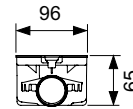

Сифон TECEdrainprofile "заниженный" DN 40 боковой слив*

Сифон для душевого профиля TECEdrainprofile для установки в бетонной стяжке. Для горизонтального подсоединения канализационной трубы DN 40. Установленная на заводе гидроизоляционная манжета SealSystem с защелкой для монтажа в композитной гидроизоляции в соответствии с DIN 18534.

- Минимальная монтажная высота 65 мм (от нижней кромки сифона до верхней поверхности бетонной стяжки)
- Производительность $\geq 0,48/\geq 0,56$ л/с (согласно EN 1253 при уровне воды над решеткой 10/20 мм)
- Высота гидрозатвора 30 мм
- Съёмный гидрозатвор
- Гидроизоляционная манжета Seal System с защелкой
- В комплекте со звукоизоляционной прокладкой
- Защитная монтажная крышка
- Подвижное уплотнение для соединения с душевым профилем TECEdrainprofile для компенсации размерных допусков
- Скользящая/подвижная изоляция соединения с душевым профилем TECEdrainprofile и компенсации структурных допусков

Дополнительно приобретается:

- Кронштейны для монтажа на стене или на полу или комплект опор (опционально)
- Звукоизоляционный мат для основания трапа (опционально)