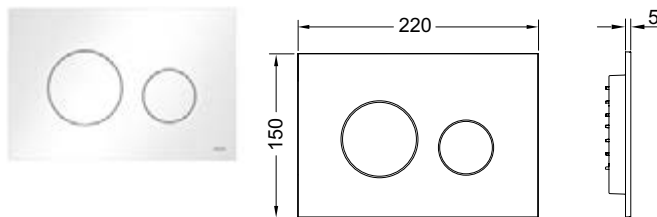

Пластиковая панель смыва унитаза TECЕloop для системы двойного смыва

Панель смыва для смывных бачков TECЕ, фронтальная или верхняя установка. Очень плоская пластиковая панель смыва, клавиши с резиновыми накладками, толкателями и крепежными элементами. Подходит для монтажа на уровне стены вместе с монтажной рамкой унитаза и дистанционной рамкой. Совместима с контейнером для гигиенических таблеток. Размеры (ш х в х г): 220 х 150 х 5 мм.

Монтажная рамка для установки панели смыва на уровне стены в комплектацию не входит (приобретается дополнительно)!

Цвет	Выставочные образцы	арт.	К 1	К 2	€/шт.
Белый глянцевый	Да	9240920	1 шт.	10 шт.	86,00
Хром глянцевый	—	9240921	1 шт.	10 шт.	110,00
Хром матовый	Да	9240922	1 шт.	10 шт.	102,00
Черный глянцевый	—	9240924	1 шт.	10 шт.	132,00
Черный матовый	Да	9240925	1 шт.	10 шт.	132,00
Белый матовый	—	9240926	1 шт.	10 шт.	125,00
Белый глянцевый, клавиши хром глянцевый	—	9240927	1 шт.	10 шт.	125,00

Информацию о выставочных образцах можно получить в «Каталоге рекламной продукции».

Пластиковая панель смыва унитаза TECЕloop для системы двойного смыва

Панель смыва для смывных бачков TECЕ, фронтальная или верхняя установка. Очень плоская пластиковая панель смыва, клавиши с резиновыми накладками, толкателями и крепежными элементами. Подходит для монтажа на уровне стены вместе с монтажной рамкой унитаза и дистанционной рамкой. Совместима с контейнером для гигиенических таблеток. Размеры (ш х в х г): 220 х 150 х 5 мм.