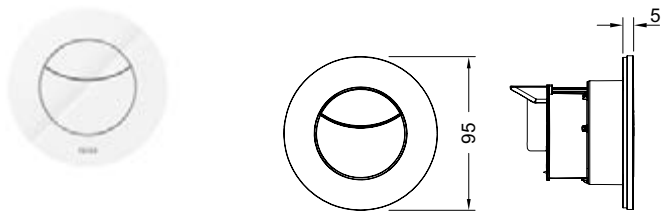

Панели смыва для унитазов – TECEflushpoint

Пневматическая дистанционная пластиковая панель смыва унитаза TECEflushpoint для двойной системы смыва, круглая

Пневматический дистанционный привод смыва для бачков TECE для совместной установки с механическими панелями смыва TECE. Для установки в стену или мебель. Совместим с контейнером для гигиенических таблеток.

Размеры (ш х в х г): 95 x 95 x 5 мм.

Состав комплекта:

- Плоская круглая декоративная панель
- Клавиши для большого и малого объемов смыва
- Пневматический привод смыва

Внимание!

Может использоваться только в сочетании с комплектом подключения пневматической дистанционной панели смыва TECEflushpoint (приобретается отдельно).

Цвет	арт.	К 1	€/шт.
Белый глянцевый	9240981	1 шт.	125,00
Хром глянцевый	9240982	1 шт.	96,00
Хром матовый	9240983	1 шт.	110,00