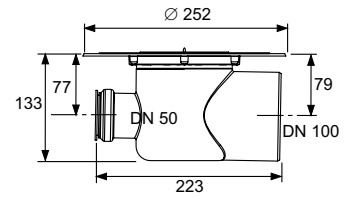

Сифон TECEdrainpoint S DN 100, с универсальным фланцем Seal System*

Сифон дренажный TECEdrainpoint S DN 100 горизонтальный, стандартный, пластиковый (PP), испытанный согласно EN 1253.

- С универсальным фланцем для соединения композитной гидроизоляции согласно стандарту DIN 18534 или зажимными фланцевыми соединениями
- С боковым входом DN 50 с заглушкой
- Со съёмным стаканом гидрозатвора
- Уровень гидрозатвора = 50 мм согласно EN 1253

Производительность трапа согласно EN 1253 при уровне воды на 10/20 мм выше решетки:

- При минимальной высоте монтажа решетки: 0,90/1,61 л/с
- При максимальной высоте монтажа решетки: 0,86/2,03 л/с

В Состав комплекта входит защитная монтажная заглушка, пленка для монтажа и инструкции по сборке.

Необходимое отверстие для сверла: Диаметр — 122 мм.

Дополнительно приобретается в зависимости от типа уплотнения:

- Манжета Seal System для создания испытанного независимой лабораторией соединения с композитной гидроизоляцией
- Монтажный комплект с прижимным фланцем и гидроизоляционная манжета, обрезаемая по месту

Примечание:

Производительность измерена у верхней части трапа и с декоративной решеткой 150 мм (арт. 3660003), дополнительные сведения о производительности см. в соответствующем разделе.

арт.	К 1	€/шт.
3607500	1 шт.	54,00