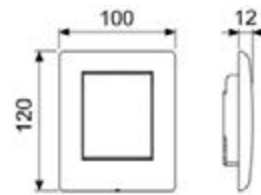

Панели смыва для писсуаров – TЕСEplanus

Панель смыва писсуара TЕСEplanus, в комплекте с картриджем

Полный комплект для сборки корпуса сливного клапана TЕСE U 1.

Категории сливного клапана 1,5 и 4 (EN 12541).

Регулируемый объем смыва 1, 2 или 4 литра.

Минимальное рабочее давление в системе — 0,5 бар.

Состав комплекта:

- Картридж сливного клапана
- Привинчиваемая панель смыва из нержавеющей стали
- Толкатель и крепежные элементы

Размеры (ш х в х г): 100 x 120 x 12 мм.

Цвет	Выставочные образцы	арт.	К 1	К 2	€/шт.
Белый матовый	Да	9242312	1 шт.	15 шт.	237,00
Белый глянцевый	Да	9242314	1 шт.	15 шт.	207,00
Нержавеющая сталь, сатин	Да	9242310	1 шт.	15 шт.	237,00
Хром глянцевый	Да	9242311	1 шт.	15 шт.	237,00

Информацию о выставочных образцах можно получить в «Каталоге рекламной продукции».