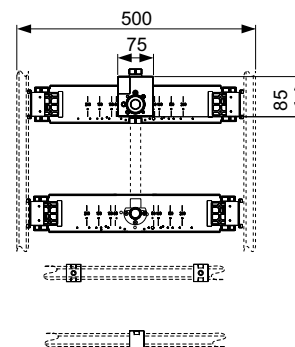

TECEprofil – Монтажные комплекты для писсуаров

Монтажный комплект TECEprofil для писсуара со сливным клапаном TECE U 1

Для установки механических и электронных систем привода.

Блок в сборе, комплектация:

- Звукоизолированная монтажная пластина из оцинкованной стали
- Корпус сливного клапана писсуара TECE с регулированием потока и системой защиты застенного пространства
- Соединительный фитинг 1/2" x 1/2"
- Установочные элементы 3 x M 8
- Крепежные элементы писсуара
- Впускные фитинги

Дополнительно приобретается:

- Механический или электронный привод

арт.	К 1	€/шт.
9020038	1 шт.	335,00

Монтажный комплект TECEprofil для писсуаров Keramag Joly и Visit со сливным клапаном TECE U 1

Для крепления утепленных писсуаров к стене TECEprofil. Верхнее, правое или левое расположение привода смыва на выбор.

Комплектация:

- Корпус сливного клапана писсуара TECE с регулированием потока и системой защиты застенного пространства
- Монтажная пластина из оцинкованной стали
- Крепежные шпильки M 8
- Сифон DN 50 с поперечной балкой из оцинкованной стали

Дополнительно приобретается:

- Механический привод
- Kerafix и фитинги: см. Keramag