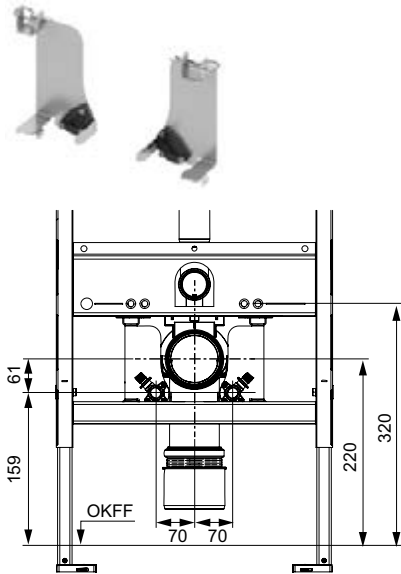

Монтажный комплект TECEone для установки с застенными модулями сухого монтажа со смывным бачком Uni

Кронштейны для установки на модули сухого монтажа со смывным бачком Uni.

Состав комплекта:

- 2 кронштейна для установки настенных уголков подвода горячей и холодной воды
- Шумопоглощающие элементы для настенных уголков
- Крепежные винты для настенных уголков
- Стопорные штифты для фиксации кронштейнов

арт.	К 1	€/шт.
9880046	1 шт.	57,00