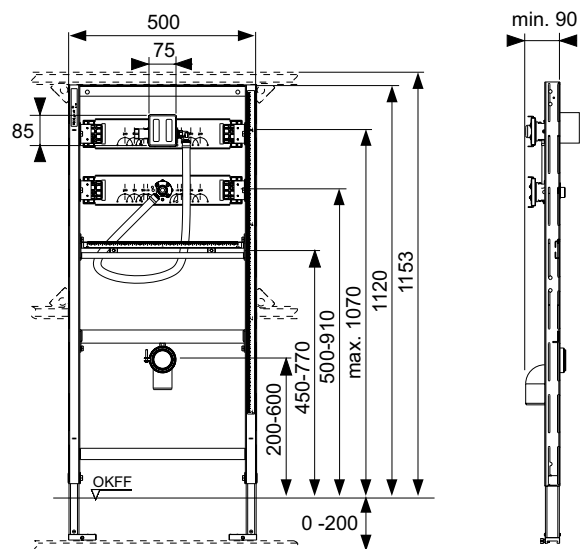

Застенный модуль для писсуара TECEprofil с корпусом клапана смыва TECE U 1, монтажная высота 1120 мм

Модуль писсуара для крепления механических и электронных систем привода. Для установки на профиль TECEprofil, монтажа в металлических или деревянных каркасных стенах, перед стеной или в качестве углового модуля.

Комплектация модуля в сборе:

- Корпус клапана смыва писсуара TECE U 1 с регулированием смыва и системой защиты застенного пространства
- Соединение Rp 1/2"
- Две регулируемые опоры для напольного крепления 0–200 мм
- Две крепежные шпильки M 8
- Регулируемые монтажные направляющие
- Регулируемый по высоте отвод
- Соединительный отвод DN 50 с защитными заглушками
- Крепежные элементы для писсуара
- Впускной фитинг 1/2"

Дополнительно приобретается:

- Ручной или автоматический привод (TECEsquare, TECEloop, TECEsolid, TECEplanus и писсуар TECEpow)
- Крепежный элемент для установки в конструкции перед стеной, в углу или в деревянных каркасных стенах

Внимание!

Не подходит для наполовину скрытых писсуаров.

арт.	K 1	K 2	K 3	€/шт.
9320008	1 шт.	10 шт.	60 шт.	570,00