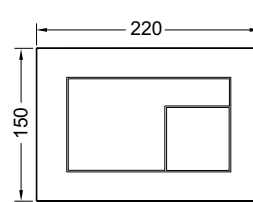

Панели смыва для унитазов – TECEvent

Панель смыва унитаза TECEvent для системы двойного смыва

Панель смыва для смывных бачков TECЕ, фронтальная или верхняя установка. Очень плоская панель смыва с поверхностью FENIX NTM (FENIX® от Arpa Industriale). Матовая поверхность Soft touch с покрытием против отпечатков пальцев. Клавиши смыва с резиновыми накладками, толкателями и крепежные элементы. Подходит для монтажа на уровне стены вместе с монтажной рамкой унитаза и дистанционной рамкой. Совместимо с контейнером для гигиенических таблеток. Размеры (ш х в х г): 220 x 150 x 5 мм.

Монтажная рамка для установки панели смыва на уровне стены в комплектацию не входит (приобретается дополнительно)!

Дизайн от Konstantin Grcic.

Примечание.

Минимальная толщина отделки в конструкции для кирпичных стен — 23 мм!

Цвет	Совместима с	Выставочные образцы	арт.	К 1	К 2	€/шт.
Bianco Kos / Белый	FENIX® by Arpa Industriale	—	9240735	1 шт.	10 шт.	533,00
Nero Ingo / Черный	FENIX® by Arpa Industriale	Да	9240732	1 шт.	10 шт.	554,00
Castoro Ottawa / Бежево-коричневый	FENIX® by Arpa Industriale	Да	9240730	1 шт.	10 шт.	554,00
Beige Arizona / Серовато-бежевый	FENIX® by Arpa Industriale	Да	9240733	1 шт.	10 шт.	554,00
Grigio Londra / Антрацитовый	FENIX® by Arpa Industriale	Да	9240731	1 шт.	10 шт.	554,00
Grigio Efeso / Серый камень	FENIX® by Arpa Industriale	—	9240734	1 шт.	10 шт.	554,00

Информацию о выставочных образцах можно получить в «Каталоге рекламной продукции».

Дистанционная рамка TECЕ

Используется в качестве дистанционной рамки для панелей смыва TECЕnow и TECЕloop пластик и для монтажа на уровне стены панелей TECЕnow, TECЕloop пластик и TECEvent.

Размеры (ш х в х г): 220 x 150 x 5 мм.