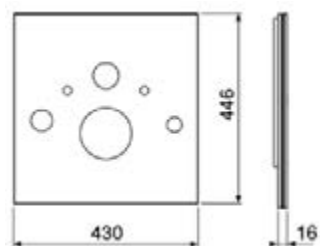

Цвет	Выставочные образцы	арт.	К 1	К 2	€/шт.
Стекло белое	–	9650101	1 шт.	20 шт.	545,00
Стекло черное	–	9650106	1 шт.	20 шт.	511,00

Информацию о выставочных образцах можно получить в «Каталоге рекламной продукции».