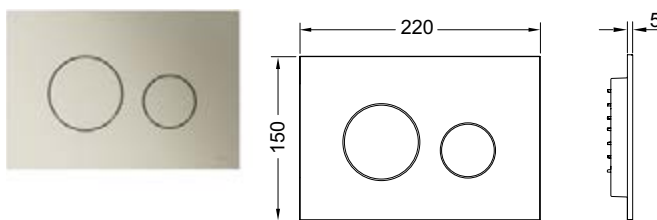

Пластиковая панель смыва унитаза TECЕloop для системы двойного смыва

Панель смыва для смывных бачков TECЕ, фронтальная или верхняя установка. Очень плоская пластиковая панель смыва, клавиши с резиновыми накладками, толкателями и крепежными элементами. Подходит для монтажа на уровне стены вместе с монтажной рамкой унитаза и дистанционной рамкой. Совместима с контейнером для гигиенических таблеток. Размеры (ш х в х г): 220 х 150 х 5 мм.

Монтажная рамка для установки панели смыва на уровне стены в комплектацию не входит (приобретается дополнительно)!

Цвет	Выставочные образцы	арт.	К 1	К 2	€/шт.
Белый глянцевый	Да	9240920	1 шт.	10 шт.	86,00
Хром глянцевый	—	9240921	1 шт.	10 шт.	110,00
Хром матовый	Да	9240922	1 шт.	10 шт.	102,00
Черный глянцевый	—	9240924	1 шт.	10 шт.	132,00
Черный матовый	Да	9240925	1 шт.	10 шт.	132,00
Белый матовый	—	9240926	1 шт.	10 шт.	125,00
Белый глянцевый, клавиши хром глянцевый	—	9240927	1 шт.	10 шт.	125,00

Информацию о выставочных образцах можно получить в «Каталоге рекламной продукции».

Пластиковая панель смыва унитаза TECЕloop для системы двойного смыва

Панель смыва для смывных бачков TECЕ, фронтальная или верхняя установка. Очень плоская пластиковая панель смыва, клавиши с резиновыми накладками, толкателями и крепежными элементами. Подходит для монтажа на уровне стены вместе с монтажной рамкой унитаза и дистанционной рамкой. Совместима с контейнером для гигиенических таблеток. Размеры (ш х в х г): 220 х 150 х 5 мм.

Монтажная рамка для установки панели смыва на уровне стены в комплектацию не входит (приобретается дополнительно)!