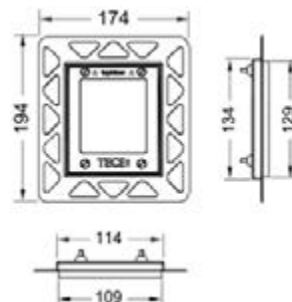

Монтажная рамка для установки панелей смыва писсуара на уровне стены

Монтажный комплект для монтажа панелей TECЕnow, стеклянных панелей смыва TECЕloop/TECEsquare на уровне стены и металлических панелей TECЕsquare при сухом монтаже. Регулировка глубины рамки в зависимости от толщины чистового покрытия в диапазоне 5–18 мм (18– 33 мм с использованием удлиненных регулировочных болтов арт. 9820181). Состав комплекта включает в себя инструмент для монтажа панели смыва.