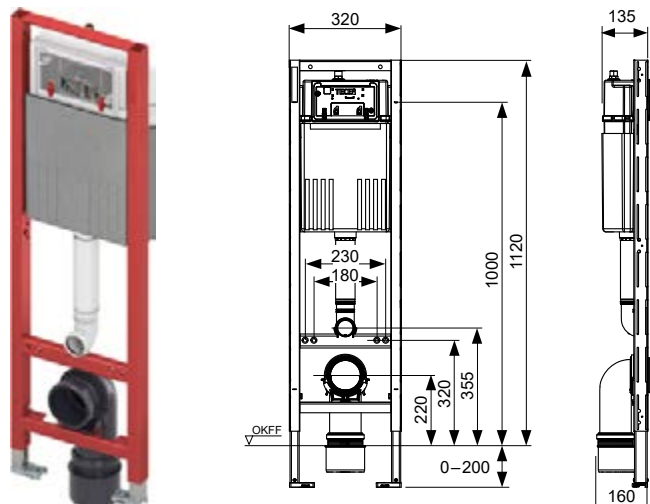

Застенный модуль TECEprofil со смывным бачком Compact 320, высота 1120 мм

Модуль унитаза с системой монтажа панелей смыва „easy fit“ для крепления перед стеной или в углу.

Сливной бачок Compact 320 для фронтальной установки панели смыва:

- Надежный бачок из ударопрочного пластика, протестирован в соответствии с EN 14055
- Предварительно собранный и опломбированный сливной бачок.
- Соединение для сливного бачка с наружной резьбой R 1/2" сверху, подходит для адаптеров быстрого подсоединения
- Трехходовой клапан заливного вентиля
- Объем бачка 7 литров; предустановленный стандартный объем смыва 6 литров, можно настроить объем смыва 4,5/6 литров, малый слив 3 литра для системы двойного смыва; оставшийся объем можно использовать для быстрого смыва
- Изоляция для предотвращения образования конденсата
- Для панелей смыва унитаза TECE
- Возможность установки системы с одинарным или двойным смывом в зависимости от используемой панели смыва
- Система установки панелей смыва „easy fit“
- Бесшумный гидравлический заливной клапан

Дополнительно приобретается:

- Панель смыва унитаза (см. панели смыва)
- Прокладка звукоизоляционная (арт. 9200010)

арт.	K 1	K 2	€/шт.
9400440	1 шт.	10 шт.	315,00