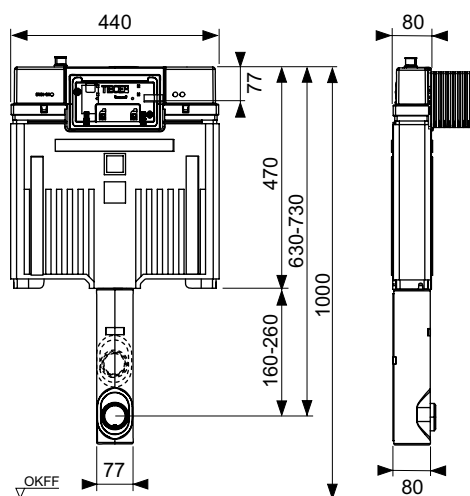

TECEbox – Модули унитазов со сливным бачком Octa

Сливной бачок TECEbox Octa II, 8 см, для напольного унитаза, с арматурной сеткой, установочная высота 1075 мм

Сливной бачок Octa II с системой монтажа панелей смыва "easy fit" для напольного унитаза, глубина 8 см; для монтажа в несущую стену или перед стеной.

Сливной бачок Uni 2.0 для фронтальной установки панели смыва:

- Надежный бак из ударопрочного пластика, проверено в соответствии с EN 14055
- Предварительно собранный и опломбированный сливной бачок.
- Соединение для сливного бачка с наружной резьбой R 1/2" сверху, подходит для адаптеров быстрого подсоединения
- Объем бачка 7 литров; предустановленный объем большого смыва 6 литров, можно настроить объем смыва 4,5 литра; объем малого смыва 3 литра в системе двойного смыва; возможность установки объема смыва 4/2 литра.
- Изоляция для предотвращения образования конденсата
- Для панелей смыва унитаза TECE
- Можно использовать в качестве сливного бачка с системой одинарного или двойного смыва
- Система установки панелей смыва "easy fit"
- Монтажный туннель для технологического отверстия, может быть укорочен без инструментов
- Бесшумный гидравлический заливной клапан, группа фитингов 1, в соответствии с DIN 4109
- Арматурная сетка для монтажа

Дополнительно приобретается:

- Панель смыва унитаза (см. панели смыва)

арт.	K 1	K 2	€/шт.
9370500	1 шт.	10 шт.	239,00