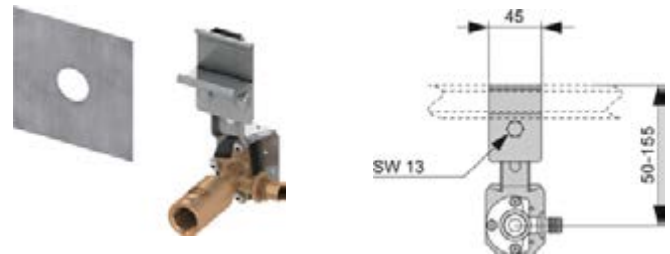

Тип.	арт.	К 1	К 2	€/шт.
Без настенного уголка	9020046	1 шт.	4 шт.	13,50