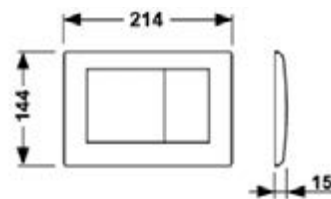

## Панель смыва унитаза TЕСEplanus для двойной системы смыва

Панель смыва из нержавеющей стали для смывных бачков TЕСE, фронтальная или верхняя установка, фиксация с помощью потайных винтов. Упорное кольцо с резиновыми накладками с обеих сторон. В комплект входят толкатели и крепежные элементы. Совместима с контейнером для гигиенических таблеток. Размеры (ш х в х г): 214 x 144 x 15 мм.