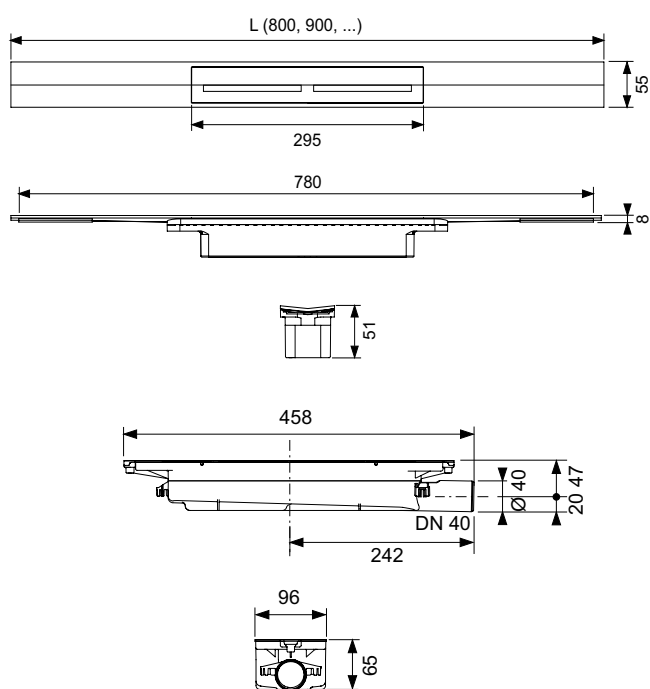

Дополнительно приобретается:

- Звукоизоляционный мат Drainbase для обеспечения соответствия требованиям по уровню шума согласно DIN 4109 и защите от шума (SSt) согласно VDI 4100 уровней от I до III арт. 660001 (опционально).
- Решетка для волос, арт. 674002 (опционально)

Длина	Ширина	Поверхность	арт.	К 1	€/шт.
1000 мм	55 мм	сатин	641024	1 шт.	681,00