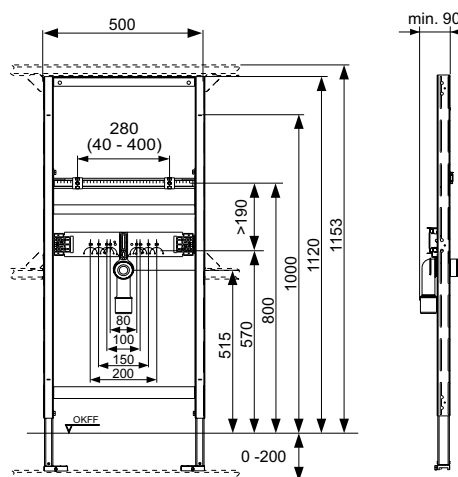

арт.	К 1	К 2	К 3	€/шт.
9310000	1 шт.	10 шт.	60 шт.	296,00