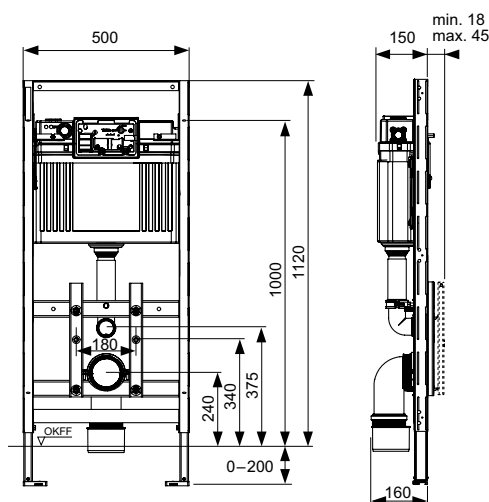

Модуль:

- Несущая монтажная рама с порошковым покрытием поверхности
- Регулируемые по глубине направляющие для верхней стеклянной панели с блоком управления приводом и нижней стеклянной панели
- Две регулируемые в диапазоне 0–200 мм опоры для крепления к полу
- Две крепежные шпильки и гайки M 12
- Установочное расстояние для унитаза 180 мм
- Фановый отвод DN 90 из полипропилена, включая переходник DN 90/100
- Переходник также подходит для горизонтальной установки
- Комплект патрубков для подсоединения унитаза DN 90, включая защитные заглушки
- Высокоэффективная защита внутренних пространств конструкции. Подходит для стен с толщиной чистовой отделки до 45 мм

Дополнительно приобретается:

- Верхняя стеклянная панель с блоком управления
- Нижняя стеклянная панель для установки унитаза
- Крепежные элементы для установки перед стеной, угловой установки или установки в деревянные стоечно-балочные конструкции

Дополнительные принадлежности (опционально):

Система очистки воздуха TECElux ceramic-Air (арт. 9660000), только в сочетании с верхней стеклянной панелью sen-Touch с сенсорным блоком управления.

арт.	К 1	К 2	К 3	€/шт.
9600100	1 шт.	6 шт.	12 шт.	754,00