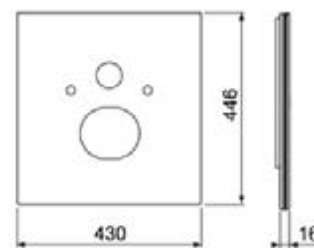

Стекланная панель TECElux для TECEone

Нижняя стекланная панель для унитазов TECEone с функцией биде, включая звукоизоляционный комплект и армированные шланги для подсоединения горячей и холодной воды к стандартным угловым вентилям.

Размеры (ш х в х г): 430 x 446 x 16 мм.

Примечание:

Для подключения к предварительно установленным угловым вентилям.

Цвет	Выставочные образцы	арт.	К 1	К 2	€/шт.
Стекло белое	–	9650103	1 шт.	20 шт.	728,00
Стекло черное	–	9650107	1 шт.	20 шт.	553,00

Информацию о выставочных образцах можно получить в «Каталоге рекламной продукции».

Стекланная панель TECElux для установки унитазов-биде (Geberit Aquaclean Sela и т. п.)

Нижняя стекланная панель для установки унитазов-биде Geberit Aquaclean Sela, Mera и Tuma, Toto Washlet SG, Toto Washlet EK или GL со скрытыми соединениями, Grohe Sensia, V & B ViClean U+ или Laufen Riva в комплекте со звукоизолирующей прокладкой, сменным армированным шлангом для подключения воды внутри бачка и пластиковым адаптером 3/8" для заливного клапана F 10.

Размеры (ш х в х г): 430 x 446 x 16 мм.