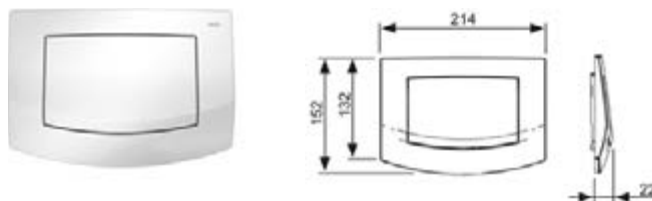

Цвет	Выставочные образцы	арт.	К 1	К 2	€/шт.
Белый глянцевый	—	9240100	1 шт.	10 шт.	55,00
Белый глянцевый, антибактериальное покрытие	—	9240140	1 шт.	10 шт.	84,00
Хром матовый	—	9240125	1 шт.	10 шт.	102,00
Хром глянцевый	—	9240126	1 шт.	10 шт.	102,00

Информацию о выставочных образцах можно получить в «Каталоге рекламной продукции».