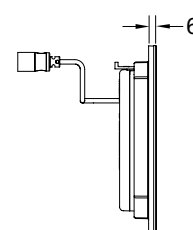

Цвет	Выставочные образцы			K 1	€/шт.
	образцы	арт.			
Белый глянцевый	—	9242035	SALE	1 шт.	643,00
Белый матовый	—	9242038	SALE	1 шт.	643,00
Нержавеющая сталь, сатин (с покрытием против отпечатков пальцев)	Да	9242039	SALE	1 шт.	643,00
Хром глянцевый	—	9242034	SALE	1 шт.	643,00
Черный матовый	—	9242044	SALE	1 шт.	643,00

Информацию о выставочных образцах можно получить в «Каталоге рекламной продукции».