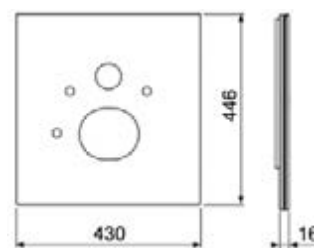

Цвет	Выставочные образцы	арт.	К 1	К 2	€/шт.
Стекло белое	–	9650104	1 шт.	20 шт.	592,00
Стекло черное	–	9650108	1 шт.	20 шт.	592,00

Информацию о выставочных образцах можно получить в «Каталоге рекламной продукции».

Стекланная панель TECElux для установки сидений-биде

Нижняя стекланная панель для установки сидений-биде TOTO Washlet GL и EK, Washlet Giovanni, Villeroy & Boch Viclean U или Geberit AquaClean 5000 и 5000plus, в комплекте со звукоизолирующей прокладкой и отводом для подключения воды внутри бачка.

В случае установки унитаза-биде TOTO или Villeroy & Boch необходим шланг для подводки воды (арт. 9660001).

Размеры (в х ш х г): 446 x 430 x 16 мм.