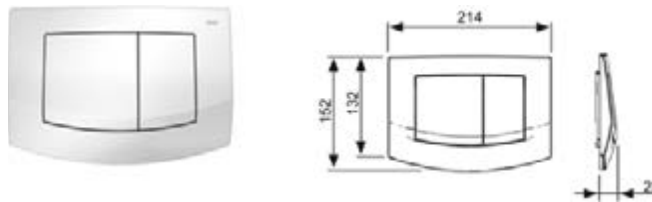

Панели смыва для унитазов – TECЕambia

Панель смыва унитаза TECЕambia для двойной системы смыва

Панель смыва для смывных бачков TECЕ, фронтальное или верхнее расположение панели смыва. Пластиковая панель смыва, клавиши с резиновыми накладками с двух сторон. В комплект входят толкатели и крепежные элементы. Совместима с контейнером для гигиенических таблеток.

Размеры (ш х в х г): 214 x 152 x 22 мм.

Цвет	Выставочные образцы	арт.	К 1	К 2	€/шт.
Белый глянцевый	—	9240200	1 шт.	10 шт.	55,00
Белый глянцевый, антибактериальное покрытие	—	9240240	1 шт.	10 шт.	84,00
Хром матовый	—	9240225	1 шт.	10 шт.	89,00
Хром глянцевый	—	9240226	1 шт.	10 шт.	92,00
Рамка хром матовый, клавиши хром глянцевый	—	9240253	1 шт.	10 шт.	102,00
Рамка хром глянцевый, клавиши хром матовый	—	9240254	1 шт.	10 шт.	89,00

Информацию о выставочных образцах можно получить в «Каталоге рекламной продукции».

Панель смыва унитаза TECЕambia для одинарной системы смыва

Панель смыва для смывных бачков TECЕ, фронтальная или верхняя установка. Пластиковая панель смыва, клавиша с резиновыми накладками с обеих сторон. В комплект входит толкатель и комплект крепежных элементов. Совместима с контейнером для гигиенических таблеток.

Размеры (ш х в х г): 214 x 152 x 22 мм.