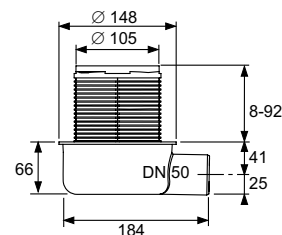

TECEdrainpoint S – Трапы

Трап дренажный TECEdrainpoint S 50 низкий

TECEdrainpoint S 50, трап низкий горизонтальный, DN 50.

Состав комплекта:

- Сифон пластиковый (PP) с горизонтальным прямым отводом DN 50
- Удерживающая кромка
- Со съемным стаканом гидрозатвора
- Пониженный уровень гидрозатвора = 27 мм
- Верхняя часть с решеткой из пластика (АБС), уплотнительное кольцо
- Декоративная решетка TECEdrainpoint S из тянутой полированной нержавеющей стали, материал 1.4301 (304), размеры 100 x 100 мм, класс нагрузки К3 (несущая способность 300 кг)

Производительность (согласно EN 1253) при уровне воды над решеткой 10/20 мм:

- При минимальной высоте монтажа решетки: 0,52/0,61 л/с
- При максимальной высоте монтажа решетки: 0,69/1,12 л/с

В комплект входит защитная монтажная заглушка, защитная пленка для монтажа и инструкции по сборке.

арт.	К 1	К 2	€/шт.
3601050	1 шт.	16 шт.	46,70

Трап дренажный TECEdrainpoint S 110, низкий с универсальным фланцем Seal System*

Трап дренажный TECEdrainpoint S 110 горизонтальный, низкий DN 50.

Состав комплекта:

- Корпус трапа DN 50 горизонтальный, низкий, пластиковый (PP)
- С универсальным фланцем для соединения композитной гидроизоляции согласно стандарту DIN 18534 или зажимными фланцевыми соединениями
- Со встроенным шаровым соединением
- С боковым входом DN 40 с заглушкой
- Со съемным стаканом гидрозатвора
- Производительность от 0,62 до 0,98 л/с
- Пониженный уровень гидрозатвора = 27 мм
- Верхняя часть трапа с рамкой решетки (АБС-пластик) и уплотнительным кольцом
- Декоративная решетка TECEdrainpoint S из тянутой нержавеющей стали, материал 1.4301 (304), размеры 100 x 100 мм, полированная поверхность, класс нагрузки К3 (нагрузка до 300 кг)

Производительность (согласно EN 1253) при уровне воды над решеткой 10/20 мм:

- При минимальной высоте монтажа решетки: 0,52/0,61 л/с
- При максимальной высоте монтажа решетки: 0,69/1,12 л/с

В комплект входит защитная монтажная заглушка, защитная пленка для монтажа и инструкции по сборке.

Дополнительно приобретается в зависимости от типа уплотнения:

- Манжета Seal System для создания испытанного независимой лабораторией соединения с композитной гидроизоляцией.
- Монтажный комплект с прижимным фланцем и гидроизоляционная манжета, обрезаемая по месту.