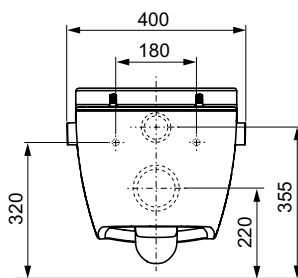

Особенности унитаза:

- Подвесной унитаз
- Компактная конструкция — расстояние от стены 540 мм, установочное расстояние между шпильками 180 мм
- Скрытые крепежные элементы и скрытые подсоединения к системе водоснабжения
- Безободковая чаша унитаза со встроенной защитой от брызг
- Установленное крепление для сиденья унитаза с крышкой
- Материал: сантехническая керамика
- Оптимальная с гигиенической точки зрения конструкция унитаза с минимальным количеством углов, кромок и соединений
- Соответствует EN 997
- Размеры (ш x в x г): 358 x 350 x 540 мм

Состав комплекта:

- Унитаз, включая крепежные элементы скрытого монтажа
- Предварительно установленное крепление для сиденья унитаза
- Предварительно установленные управляющие регуляторы температуры и напора воды
- Армированные шланги для подсоединения к системе водоснабжения для стандартных угловых клапанов

Дополнительно приобретается:

- Сиденье унитаза с крышкой ТЕСЕone (арт. 9700600)
- Монтажный комплект ТЕСЕone

Примечание:

Для функции биде на этапе установки необходимо предусмотреть подключение к системам горячего и холодного водоснабжения (см. комплекты установки).

Для установки с ТЕСЕlux необходимо выбрать соответствующую нижнюю стеклянную панель (арт. 9650109 или 9650110).

арт.	К 1	К 2	К 3	€/шт.
9700200	1 шт.	4 шт.	8 шт.	2.230,00