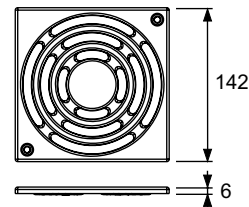

Декоративная решетка TECEdrainpoint S, нержавеющая сталь, 150 мм

Декоративная решетка TECEdrainpoint S 142 x 142 мм, тянущая нержавеющая сталь, материал 1.4301 (304).

- Размеры = 142 x 142 мм (наружные размеры)
- Полированная поверхность
- Класс нагрузки ЛЗ (нагрузка до 300 кг)