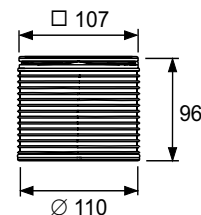

Декоративная решетка TECEdrainpoint S "quadratum", 100 мм, в стальной рамке, с монтажным элементом

Верхняя часть трапа с рамкой решетки из нержавеющей стали и декоративная решетка "quadratum" 100 x 100 мм.

- Верхняя часть трапа из пластика (ABS)
- Уплотнительное кольцо
- Наружный диаметр = 110 мм
- Регулировка высоты = 10–86 мм
- Рамка решетки из тянутой нержавеющей стали, материал 1.4301 (304)
- Декоративная решетка "quadratum" из нержавеющей стали, материал 1.4301 (304), размеры 100 x 100 мм, полированная поверхность, класс нагрузки L15 (нагрузка до 1500 кг)
- Оценка сопротивления скольжению босых ног на мокрой поверхности, группа В, согласно DIN 51097