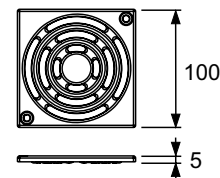

Декоративная решетка TECEdrainpoint S, нержавеющая сталь, 100 мм, с фиксаторами

Декоративная решетка TECEdrainpoint S 100 x 100 мм, тянущая нержавеющая сталь, материал 1.4301 (304), с фиксаторами.

- Размеры = 100 x 100 мм (наружные размеры)
- Полированная поверхность
- Класс нагрузки КЗ (нагрузка до 300 кг)
- В комплекте два винта с потайной головкой и саморезные резьбовые втулки