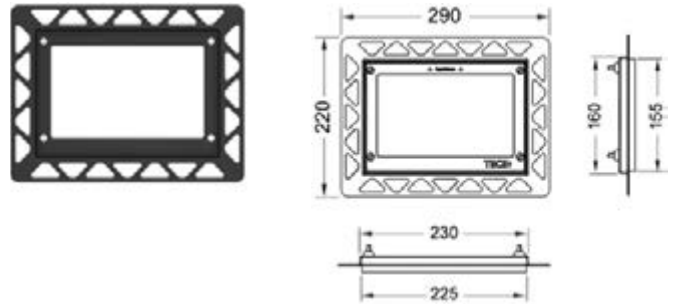

Монтажная рамка для монтажа на уровне стены

Монтажный комплект для установки панелей смыва унитаза TECЕloop (стекло), TECЕloop (пластик), TECЕvelvet, TECЕsquare (стекло), TECЕlux Mini, а также TECЕnow на уровне стены. Рамка для облицовки стеновой плиткой с регулированием глубины в диапазоне 5–18 мм (18–33 мм с использованием регулировочных болтов — арт. 9820181). В комплект входит инструмент для монтажа/демонтажа панели смыва.

Монтажная рамка необходима при облицовке стены!

Внимание!

Совместима с модулями для унитазов для сухого монтажа, а также с конструкцией для кирпичных стен вместе с системой защиты застенного пространства TECЕbox (арт. 9030029).

Для создания ровной кромки выреза в плитке используйте станок гидроабразивной резки.