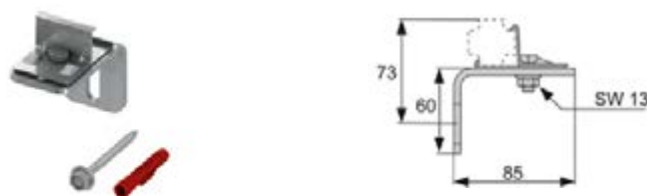

Одинарное крепление ТЕСЕprofil

Одинарное крепление для монтажа стального профиля ТЕСЕprofil к конструкции. Узел в сборе из оцинкованной стали в комплекте с крепежными элементами.

Приобретается отдельно: звукоизоляционный комплект ТЕСЕprofil для одинарного крепления (арт. 9021019)

арт.	К 1	К 2	К 3	€/шт.
9030002	10 шт.	60 шт.	240 шт.	8,90