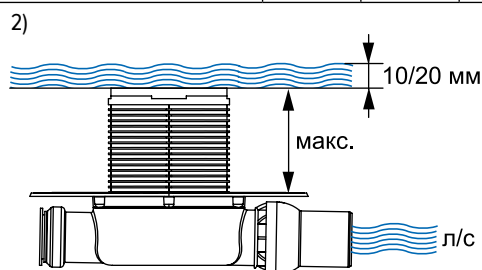

Наименование сифона (артикул)	Декоративная решетка или основа для плитки (артикул)	При минимальной высоте монтажа решетки (1)		При максимальной высоте монтажа решетки (2)	
		Уровень воды над решеткой			
		10 мм	20 мм	10 мм	20 мм
DN 50 низкий (3601400)	Декоративная решетка, 100 мм (3660001, 3660002, 3660009)	0,52	0,61	0,69	1,12
	Декоративная решетка "quadratum", 100 мм (3660007)	0,44	0,69	0,53	0,85
	Основа для плитки, 100 мм (3660016) + удлинитель без фланца (3660006)	0,49	0,55	0,61	1,00
	Основа для плитки "plate", 150 мм (3660011)	0,64	0,70	0,98	1,04
DN 50 (3601500)	Декоративная решетка, 100 мм (3660001, 3660002, 3660009)	0,52	0,89	0,64	1,35
	Декоративная решетка "quadratum", 100 мм (3660007)	0,42	0,81	0,64	0,93
	Основа для плитки, 100 мм (3660016) + удлинитель без фланца (3660006)	0,45	0,75	0,79	1,07
	Основа для плитки "plate", 150 мм (3660011)	0,91	0,98	1,33	1,46
DN 50 вертикальный (3601600)	Декоративная решетка, 100 мм (3660001, 3660002, 3660009)	0,64	1,36	0,70	1,56
	Декоративная решетка "quadratum", 100 мм (3660007)	0,56	1,02	0,67	1,46
	Основа для плитки, 100 мм (3660016) + удлинитель без фланца (3660006)	0,62	0,96	0,89	1,48
	Основа для плитки "plate", 150 мм (3660011)	1,33	1,41	1,63	1,69
DN 50 для террас и балконов (3601401)	Декоративная решетка, 100 мм (3660001, 3660002, 3660009)	0,66	1,22	0,50	1,51
	Декоративная решетка "quadratum", 100 мм (3660007)	0,48	0,89	0,56	1,53
	Основа для плитки, 100 мм (3660016) + удлинитель без фланца (3660006)	0,71	0,97	0,81	1,07
	Основа для плитки "plate", 150 мм (3660011)	0,97	1,46	0,86	1,27
DN 70 горизонтальный (3603500)	Декоративная решетка, 100 мм (3660003, 3660004, 3660010)	0,62	1,22	0,87	1,74
	Декоративная решетка "quadratum", 100 мм (3660008)	0,76	1,13	0,78	1,54
	Основа для плитки, 100 мм (3660016) + удлинитель без фланца (3660006)	0,64	0,84	0,97	1,54
	Основа для плитки "plate", 150 мм (3660011)	1,19	1,29	1,50	1,72
DN 70 вертикальный (3603600)	Декоративная решетка, 100 мм (3660003, 3660004, 3660010)	0,47	1,81	0,63	1,84
	Декоративная решетка "quadratum", 100 мм (3660008)	0,79	1,67	0,68	1,99
	Основа для плитки, 100 мм (3660016) + удлинитель без фланца (3660006)	0,64	0,85	0,80	2,18
	Основа для плитки "plate", 150 мм (3660011)	1,62	1,97	2,24	2,42
DN 100 горизонтальный (3607500)	Декоративная решетка, 100 мм (3660003, 3660004, 3660010)	0,90	1,61	0,86	2,03
	Декоративная решетка "quadratum", 100 мм (3660008)	0,77	1,48	0,79	1,98
	Основа для плитки, 100 мм (3660016) + удлинитель без фланца (3660006)	0,77	1,48	0,79	1,98
	Основа для плитки "plate", 150 мм (3660011)	1,36	1,48	1,60	2,06
DN 100 вертикальный (3607600)	Декоративная решетка, 100 мм (3660003, 3660004, 3660010)	0,76	1,42	0,80	2,10
	Декоративная решетка "quadratum", 100 мм (3660008)	0,70	1,33	0,74	2,13
	Основа для плитки, 100 мм (3660016) + удлинитель без фланца (3660006)	0,76	1,06	0,59	1,86
	Основа для плитки "plate", 150 мм (3660011)	1,22	1,36	1,72	2,20