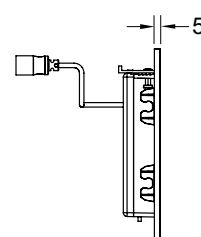

Электронная панель смыва писсуара TECEfilo-Velvet, питание от батареи 7,2 В

Полный комплект для сборки бесконтактного инфракрасного смывного устройства с поверхностью FENIX (FENIX® от Arpa Industriale), подходит для корпуса сливного клапана писсуара TECE U 2.

Минимальное рабочее давление в системе — 0,5 бар.

Скрытое винтовое крепление.