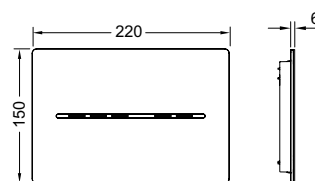

Электронная панель смыва унитаза TECESolid с бесконтактной активацией, питание от сети 12 В

Электронная панель смыва с гигиеничной бесконтактной активацией смыва для стандартных бачков ТЕСЕ (глубиной 13 см) с фронтальной активацией и высотой установки около 1 м (центр панели смыва). Плоская панель из нержавеющей стали в комплекте с крепежными элементами и электроприводом смыва для систем двойного смыва. Совместима с контейнером для гигиенических таблеток. Размеры (ш х в х г): 220 x 150 x 6 мм.

Функции электроники:

Датчик определяет, когда человек приближается к унитазу, затем включает подсветку клавиш смыва. Привод смыва включается бесконтактно или касанием области клавиш. Функции электроники TECESolid могут быть настроены индивидуально с помощью мобильного приложения.

Программируемые функции (с помощью мобильного приложения через Bluetooth):

- Одинарный или экономный двойной смыв
- Зона обнаружения датчика
- Интервал гигиенического смыва
- Время активации
- Предварительный смыв
- Автоматический смыв
- Яркость подсветки

Функция оценки/регистрации через приложение, интерфейс системы управления зданием и дистанционное управление с помощью кнопки на ручке безопасности с управлением по кабелю, включая батарейный блок 9 В для аварийного электропитания.

Дополнительно приобретается:

- Трансформатор 230/12 В, включая соединительный кабель (арт. 9810012)

Примечание:

- Электронная панель TECESolid требует подключение электропитания.
- Не совместима с застенными модулями высотой 980, 820 и 750 мм.
- Не совместима с TOTO Washlet RX и SX.

Цвет	Выставочные образцы	арт.	К 1	€/шт.
Хром глянцевый	—	9240451*	1 шт.	1.259,00
Белый глянцевый	—	9240452*	1 шт.	1.259,00
Белый матовый	—	9240453*	1 шт.	1.259,00
Нержавеющая сталь, сатин (с покрытием против отпечатков пальцев)	Да	9240454*	1 шт.	1.259,00
Черный матовый	—	9240455*	1 шт.	1.259,00

Информацию о выставочных образцах можно получить в «Каталоге рекламной продукции».

Защита от кражи TECESolid

Скрытое винтовое соединение для защиты от кражи электронной панели TECESolid.

арт.	К 1	€/шт.
9240443	1 шт.	30,50

* Установка в бачок толщиной 8 см невозможна