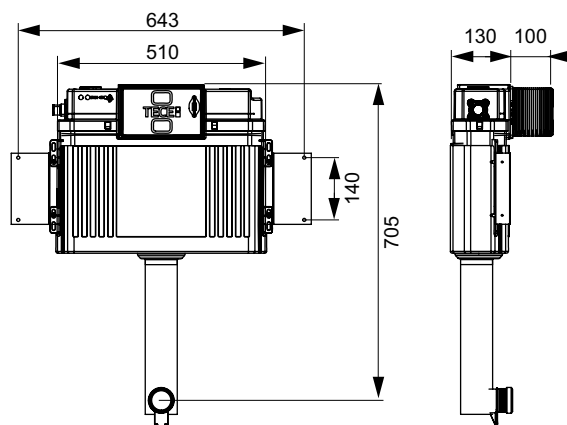

Сливной бачок TECE Uni 2.0 с монтажной пластиной

Сливной бачок Uni 2.0 с системой монтажа панелей смыва "easy fit" для установки в каркасе.

Сливной бачок Uni 2.0 для фронтальной установки панели смыва:

- Надежный бачок из ударопрочного пластика, протестирован в соответствии с EN 14055
- Предварительно собранный и опломбированный сливной бачок.
- Соединение для сливного бачка с наружной резьбой R 1/2" сбоку, подходит для адаптеров быстрого подсоединения
- Объем бачка 10 литров. Предустановленный стандартный объем смыва 6 литров, можно настроить объем смыва 4,5/7,5/9 литров, малый слив 3 литра для системы двойного смыва. Оставшийся объем можно использовать для быстрого смыва
- Изоляция для предотвращения образования конденсата
- Для панелей смыва унитаза TECE
- Возможность установки системы с одинарным или двойным смывом в зависимости от используемой панели смыва
- Система установки панелей смыва "easy fit"
- Монтажный туннель для технологического отверстия, может быть укорочен без инструментов
- Бесшумный гидравлический заливной клапан
- В комплект входит монтажная панель и крепежные элементы
- Сливной патрубок
- В комплект входит соединительный комплект напольного унитаза с евrorозеткой

Дополнительно приобретается:

- Панель смыва унитаза (см. панели смыва)
- Контейнер для гигиенических таблеток (арт.9240950) (опционально)

арт.	К 1	К 2	€/шт.
9041308	1 шт.	30 шт.	249,00