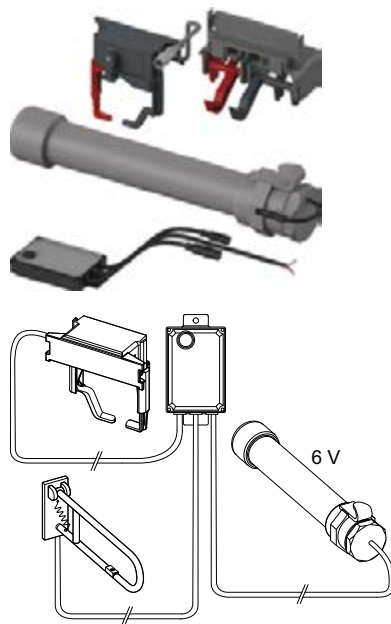

Панели смыва для унитазов – Электронные системы смыва TЕСEplanus

Механизм дистанционной активации смыва унитаза для проводных электронных кнопок, батарея 6 В

Для безбарьерной конструкции, для дистанционной активации смывных бачков TЕСE с помощью подключенной по кабелю электрической кнопки, расположенной в поручне безопасности или на стене. Подходит для всех сливных бачков TЕСE (глубина установки — 13 см) с фронтальным расположением панели смыва на высоте около 1 м. Дополнительный ручной смыв с помощью панели смыва (не входит в комплектацию).

Состав комплекта:

- Регулируемый объем смыва 4,5/6/7,5 или 9 литров
- Герметичный отсек для батарей для установки в сливной бачок
- Четыре батареи типа Моно/D/LR20
- Электродвигатель привода

Дополнительно приобретается:

- Панель смыва с одинарным или двойным объемом смыва

арт.	К 1	€/шт.
9240356*	1 шт.	590,00