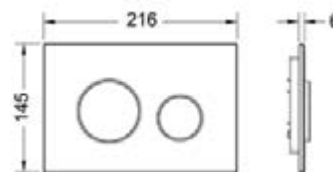

Панели смыва для унитазов – TECElor

ластиковая панель смыва унитаза TECElor для системы двойного смыва

Панель смыва для смывных бачков TECE, фронтальная или верхняя установка. Сверхплоская панель смыва с двумя установленными на пружинах клавишами. Совместима с контейнером для гигиенических таблеток.

Размеры (ш x в x г): 216 x 145 x 6 мм.