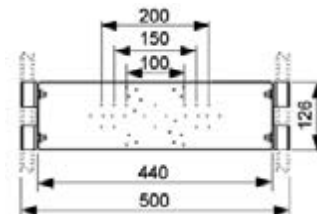

Совместимы в том числе с блоками Hansa Varox, Hansgrohe iBox и Kludi Flex-Box.

**Дополнительно приобретается:**

- Уголок с настенным креплением TECEflex 16 x 1/2", TECElogo 16 x 1/2" или TECElogo-Push 20 x 1/2"