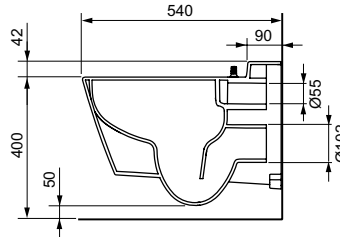

Унитаз ТЕСЕone

Подвесной безободковый унитаз без гигиенического душа.

Особенности унитаза:

- Подвесной унитаз
- Компактная конструкция — расстояние от стены 540 мм, установочное расстояние между шпильками 180 мм
- Скрытые крепежные элементы и скрытые подсоединения к системе водоснабжения
- Безободковая чаша унитаза со встроенной защитой от брызг
- Установленное крепление для сиденья унитаза с крышкой
- Материал: сантехническая керамика
- Оптимальная с гигиенической точки зрения конструкция унитаза с минимальным количеством углов, кромок и соединений
- Соответствует EN 997
- Размеры (ш x в x г): 358 x 350 x 540 мм

Состав комплекта:

- Унитаз, включая крепежные элементы скрытого монтажа
- Предварительно установленное крепление для сиденья унитаза

Дополнительно приобретается:

- Сиденье унитаза с крышкой ТЕСЕone (арт. 9700600)

арт.	К 1	К 2	€/шт.
9700204	1 шт.	6 шт.	630,00