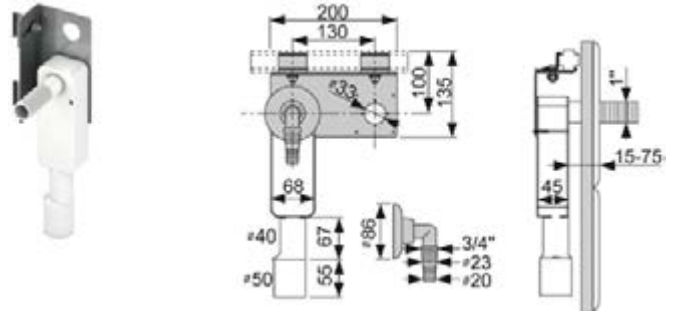

TECEprofil – Соединительные фитинги

Монтажный комплект TECEprofil для стиральной машины

Для установки в горизонтальном и вертикальном положении в опорной раме TECEprofil.

Комплектация:

- Монтажная пластина из оцинкованной стали для крепления сифона и уголка с настенным креплением
- Встроенный сифон для стиральной машины, DN 40/50
- Хромированное соединение для шланга
- Розетка хромированная
- Комплект для крепления к установочному элементу TECEprofil

Дополнительно приобретается:

- Уголок с настенным креплением TECEflex 16 x 1/2", TECElogo 16 x 1/2" или TECElogo-Push 20 x 1/2"

арт.	К 1	€/шт.
9020036	1 шт.	78,00

Монтажная пластина TECEprofil для настенного уголка

Для монтажа настенного уголка на профиле TECEprofil.

Комплектация:

- Монтажная пластина для настенного уголка
- Зажим для крепления к профилю TECEprofil
- Гидроизоляционная манжета

Настенный уголок в Состав комплекта не входит!