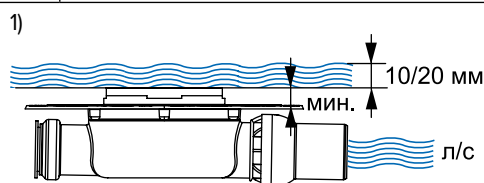

Наименование сифона (артикул)	Декоративная решетка или основа для плитки (артикул)	При минимальной высоте монтажа решетки (1)		При максимальной высоте монтажа решетки (2)	
		Уровень воды над решеткой			
		10 мм	20 мм	10 мм	20 мм
DN 50 низкий (3601400)	Декоративная решетка, 100 мм (3660001, 3660002, 3660009)	0,52	0,61	0,69	1,12
	Декоративная решетка "quadratum", 100 мм (3660007)	0,44	0,69	0,53	0,85
	Основа для плитки, 100 мм (3660016) + удлинитель без фланца (3660006)	0,49	0,55	0,61	1,00
	Основа для плитки "plate", 150 мм (3660011)	0,64	0,70	0,98	1,04
DN 50 (3601500)	Декоративная решетка, 100 мм (3660001, 3660002, 3660009)	0,52	0,89	0,64	1,35
	Декоративная решетка "quadratum", 100 мм (3660007)	0,42	0,81	0,64	0,93
	Основа для плитки, 100 мм (3660016) + удлинитель без фланца (3660006)	0,45	0,75	0,79	1,07
	Основа для плитки "plate", 150 мм (3660011)	0,91	0,98	1,33	1,46
DN 50 вертикальный (3601600)	Декоративная решетка, 100 мм (3660001, 3660002, 3660009)	0,64	1,36	0,70	1,56
	Декоративная решетка "quadratum", 100 мм (3660007)	0,56	1,02	0,67	1,46
	Основа для плитки, 100 мм (3660016) + удлинитель без фланца (3660006)	0,62	0,96	0,89	1,48
	Основа для плитки "plate", 150 мм (3660011)	1,33	1,41	1,63	1,69
DN 50 для террас и балконов (3601401)	Декоративная решетка, 100 мм (3660001, 3660002, 3660009)	0,66	1,22	0,50	1,51
	Декоративная решетка "quadratum", 100 мм (3660007)	0,48	0,89	0,56	1,53
	Основа для плитки, 100 мм (3660016) + удлинитель без фланца (3660006)	0,71	0,97	0,81	1,07
	Основа для плитки "plate", 150 мм (3660011)	0,97	1,46	0,86	1,27
DN 70 горизонтальный (3603500)	Декоративная решетка, 100 мм (3660003, 3660004, 3660010)	0,62	1,22	0,87	1,74
	Декоративная решетка "quadratum", 100 мм (3660008)	0,76	1,13	0,78	1,54
	Основа для плитки, 100 мм (3660016) + удлинитель без фланца (3660006)	0,64	0,84	0,97	1,54
	Основа для плитки "plate", 150 мм (3660011)	1,19	1,29	1,50	1,72
DN 70 вертикальный (3603600)	Декоративная решетка, 100 мм (3660003, 3660004, 3660010)	0,47	1,81	0,63	1,84
	Декоративная решетка "quadratum", 100 мм (3660008)	0,79	1,67	0,68	1,99
	Основа для плитки, 100 мм (3660016) + удлинитель без фланца (3660006)	0,64	0,85	0,80	2,18
	Основа для плитки "plate", 150 мм (3660011)	1,62	1,97	2,24	2,42
DN 100 горизонтальный (3607500)	Декоративная решетка, 100 мм (3660003, 3660004, 3660010)	0,90	1,61	0,86	2,03
	Декоративная решетка "quadratum", 100 мм (3660008)	0,77	1,48	0,79	1,98
	Основа для плитки, 100 мм (3660016) + удлинитель без фланца (3660006)	0,77	1,48	0,79	1,98
	Основа для плитки "plate", 150 мм (3660011)	1,36	1,48	1,60	2,06
DN 100 вертикальный (3607600)	Декоративная решетка, 100 мм (3660003, 3660004, 3660010)	0,76	1,42	0,80	2,10
	Декоративная решетка "quadratum", 100 мм (3660008)	0,70	1,33	0,74	2,13
	Основа для плитки, 100 мм (3660016) + удлинитель без фланца (3660006)	0,76	1,06	0,59	1,86
	Основа для плитки "plate", 150 мм (3660011)	1,22	1,36	1,72	2,20