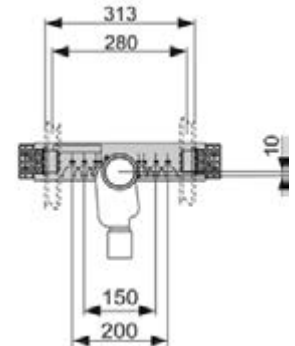

арт.	К 1	К 2	€/шт.
9020034	1 шт.	10 шт.	137,00