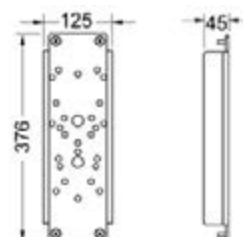

ТЕСЕprofil – Модули для унитаза со сливным бачком Uni

Комплект стальных пластин ТЕСЕprofil для крепления поручней безопасности

Состав комплекта: две стальные пластины в комплекте с крепежными элементами для монтажа в модуль унитаза для людей с ограниченными возможностями. Крепежные винты для монтажа поручней в комплектацию не входят.

Артикул	Производитель	Модель		
9042010	Erlau	Ovalgrip		
	Hewi	Серии 801/802 (Lifesystem)/805		
	Keuco	Plan Care (Внимание: только модели с 4 точками фиксации)		
	Linido	LI2601		
	Normbau Pressalit	Nylon Care Care R3016-RF016, R3018-RF018		
9042011	Erlau	Economy		
	FSB	82 8224 06011, 82 8224 06012 82 8224 07011, 82 8224 07012		
	Linido	LI2603		
9042012	Erlau	XSE		
	Lehnen	Evolution		
	PBA	4CN.445.00RL а.о. Серии 400-NY		
	SAM	free line		
9042013	Deubad	Maxima Typ G40		
	Emco	35 85 212 85, 35 85 212 60		
	Hergert	10.036.00.1000, 10.036.01.1000, 10.037.01.1000, 10.056.00.1000, 10.056.01.1000, 10.056.18.1000, 10.056.19.1000, 10.057.00.1000, 10.057.01.1000, 10.058.06.1000		
		Normbau	Inox Care	
		rehagrip	A-, B-, D- и E-Серии	
		Terma	Wlon	
		9042016	Deubad	DEU-WAVE
			FSB	82 8224 06001, 82 8224 06002 82 8224 07001, 82 8224 07002 82 8224 08501 до 82 8224 08508 82 8224 08531, 82 8224 08532 82 8224 09001, 82 8224 09002 82 8224 09031, 82 8224 09032 82 8224 06041, 82 8224 06042 82 8224 07041, 82 8224 07042 82 8224 08541, 82 8224 08542
	Hewi			Серии 950
	Normbau			Cavere Care-Vario
9042017	Lehnen			Basic, Concept, Novus, Funktion
9042018	Erlau			ASK
	PROVEX			Серии 400/ Серии 300/ Серии 250

арт.	К 1	К 2	€/компл.
9042010	1 компл.	10 компл.	153,00
9042011	1 компл.	10 компл.	153,00
9042012	1 компл.	10 компл.	175,00
9042013	1 компл.	10 компл.	153,00
9042016	1 компл.	10 компл.	153,00
9042017	1 компл.	10 компл.	153,00
9042018	1 компл.	10 компл.	153,00