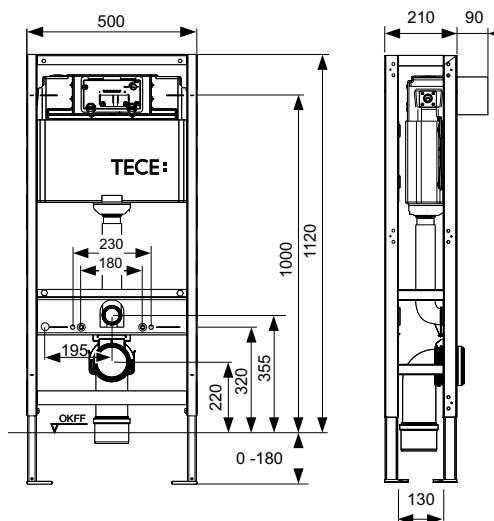

Состав комплекта модуля:

- Самонесущая монтажная рама на четырех опорах с порошковым покрытием
- Две крепежные шпильки М 12 с гайками
- Четыре штифта М 8 x 90 для крепления к полу
- Фановый отвод унитаза DN 90, с переходником DN 90/100 из PP
- Переходник также подходит для горизонтального монтажа
- Соединительный комплект унитаза DN 90, включая защитные заглушки

Дополнительно приобретается:

- Панель смыва унитаза (см. панели смыва)
- Контейнер для гигиенических таблеток (арт. 9240950) (опционально)
- Прокладка звукоизоляционная (арт. 9200010)
- Монтажный туннель с заглушкой (арт. 9820499) (опционально)

Примечание:

При использовании унитаза с уменьшенной опорной поверхностью (расстояние от середины крепежной шпильки до нижней кромки опорной поверхности меньше 18 см), например, V & B Memento, Sentiq, Subway 2.0, необходимо установить комплект стальных установочных элементов 9041029 в нижней части конструкции.

арт.	К 1	К 2	€/шт.
9500393	1 шт.	16 шт.	618,00