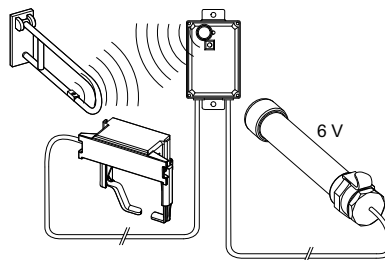

Механизм дистанционной активации смыва унитаза для поручней, батарея 6 В

Для безбарьерной конструкции, для дистанционного привода сливных бачков ТЕСЕ с помощью беспроводного переключателя в поручне безопасности. Подходит для всех сливных бачков ТЕСЕ (глубина установки — 13 см) с фронтальным расположением панели смыва на высоте около 1 м. Дополнительный ручной смыв с помощью панели смыва (не входит в комплектацию).

Подходит для поручней безопасности с беспроводным управлением:

- Поручни безопасности HEWI серии LifeSystem 802.50..., с комплектом установки HEWI 802.50.060R (справа) или HEWI 802.50.060L (слева)
- Поручни безопасности HEWI 801 серии 801.50 ..., с комплектом установки HEWI 801.50.060
- Поручни безопасности HEWI 805 серии 805.50..., с комплектом установки HEWI 801.50.060
- KEUCO Plan Care 34903 и 34905 с беспроводным управлением

Состав комплекта:

- Регулируемый объем смыва 4,5/6/7,5 или 9 литров
- Герметичный отсек для батарей для установки в сливной бачок
- Четыре батареи типа Mono/D/LR20
- Электродвигатель привода

Дополнительно приобретается:

- Панель смыва с одинарным или двойным объемом смыва

арт.	К 1	€/шт.
9240354*	1 шт.	1.309,00

Механизм дистанционной активации смыва унитаза для поручней, питание от сети 12 В

Для безбарьерной конструкции, для дистанционного привода сливных бачков ТЕСЕ с помощью беспроводного переключателя в поручне безопасности. Подходит для всех сливных бачков ТЕСЕ (глубина установки — 13 см) с фронтальным расположением панели смыва на высоте около 1 м. Дополнительный ручной смыв с помощью панели смыва (не входит в комплектацию).

Подходит для поручней безопасности с беспроводным управлением:

- Поручни безопасности HEWI серии LifeSystem 802.50..., с комплектом установки HEWI 802.50.060R (справа) или HEWI 802.50.060L (слева)
- Поручни безопасности HEWI 801 серии 801.50 ..., с комплектом установки HEWI 801.50.060
- Поручни безопасности HEWI 805 серии 805.50..., с комплектом установки HEWI 801.50.060
- KEUCO Plan Care 34903 и 34905 с беспроводным управлением

Состав комплекта:

- Регулируемый объем смыва 4,5/6/7,5 или 9 литров
- Электропитание от внешнего трансформатора 230/12 В (трансформатор не входит в комплектацию)
- Электродвигатель привода

Дополнительно приобретается:

- Трансформатор TECeplanus 230/12 В — арт. 9810003
- Кабель для подключения TECeplanus 12 В — арт. 9810004
- Панель смыва с одинарным или двойным объемом смыва

арт.	К 1	€/шт.
9240355*	1 шт.	1.309,00