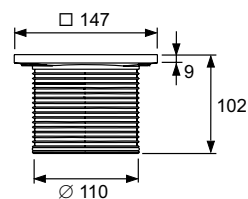

Декоративная решетка TECEdrainpoint S, 150 мм, в пластиковой рамке, с монтажным элементом

Комплект состоит из базовой декоративной решетки 142 x 142 мм и рамки декоративной решетки.

- Верхняя часть трапа с рамкой решетки из пластика (АБС)
- Уплотнительное кольцо
- Наружный диаметр = 110 мм
- Регулирование высоты = 12–92 мм
- Декоративная решетка TECEdrainpoint S из тянутой нержавеющей стали, материал 1.4301 (304), размеры 142 x 142 мм, полированная поверхность, класс нагрузки К3 (нагрузка до 300 кг)