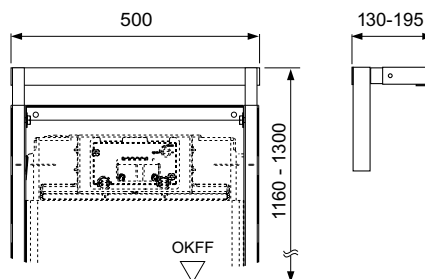

арт.	К 1	€/шт.
9380002	1 шт.	75,00

Застенные модули