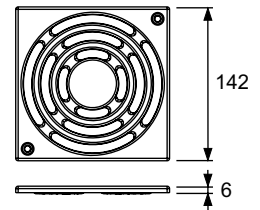

Декоративная решетка TECEdrainpoint S "quadratum", нержавеющая сталь, 150 мм

Декоративная решетка "quadratum" TECEdrainpoint S 142 x 142 мм,
изготовленная из нержавеющей стали, материал 1.4301 (304).

- Размеры = 142 x 142 мм (наружные размеры)
- Полированная поверхность
- Класс нагрузки L15 (нагрузка до 1500 кг)
- Оценка сопротивления скольжению босых ног на мокрой поверхности, группа B, согласно DIN 51097