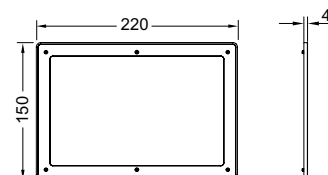

## Дистанционная рамка TECESolid

Для установки с панелью смыва TECESolid, используется как промежуточная дистанционная рамка. Необходима при толщине обшивки стены менее 18 мм.

Размеры (ш х в х г): 220 x 150 x 4 мм.