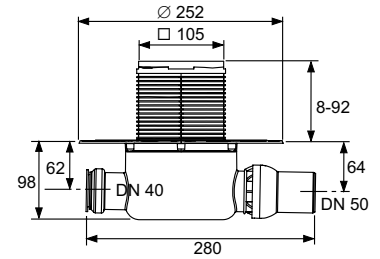

Трап дренажный TECEdrainpoint S 120, стандартный с универсальным фланцем Seal System*

Трап дренажный TECEdrainpoint S 120 горизонтальный, стандартный DN 50, испытан согласно EN 1253.

Состав комплекта:

- Корпус трапа DN 50 горизонтальный, низкий, пластиковый (PP)
- С универсальным фланцем для соединения композитной гидроизоляции согласно стандарту DIN 18534 или зажимными фланцевыми соединениями
- Со встроенным шаровым соединением
- С боковым входом DN 40 с заглушкой
- Со съёмным стаканом гидрозатвора
- Уровень гидрозатвора = 50 мм согласно EN 1253
- Верхняя часть трапа с рамкой решетки (АБС-пластик) и уплотнительным кольцом
- Декоративная решетка TECEdrainpoint S из тянутой нержавеющей стали, материал 1.4301 (304), размеры 100 x 100 мм, полированная поверхность, класс нагрузки К3 (нагрузка до 300 кг)

Производительность (согласно EN 1253) при уровне воды над решеткой 10/20 мм:

- При минимальной высоте монтажа решетки: 0,52/0,89 л/с
- При максимальной высоте монтажа решетки: 0,64/1,35 л/с

В комплект входит защитная монтажная заглушка, пленка для монтажа и инструкции по сборке.

Дополнительно приобретается в зависимости от типа уплотнения:

- Манжета Seal System для создания испытанного независимой лабораторией соединения с композитной гидроизоляцией.
- Монтажный комплект с прижимным фланцем и гидроизоляционная манжета, обрезаемая по месту.

арт.	К 1	К 2	€/шт.
3601200	1 шт.	10 шт.	62,00