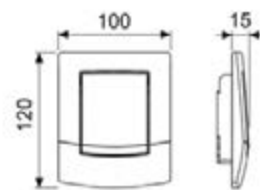

Панели смыва для писсуаров – TЕСEambia

Панель смыва писсуара TЕСEambia, в комплекте с картриджем

Полный комплект для сборки корпуса сливного клапана TЕСE U 1;
Категории сливного клапана 1.5 и 4 (EN 12541);
Регулируемый объем смыва 1, 2 или 4 литра;
Минимальное рабочее давление в системе — 0,5 бар.

Состав комплекта:

- Картридж сливного клапана
- Привинчиваемая пластиковая панель смыва
- Толкатель и крепежные элементы

Размеры (ш x в x г): 100 x 120 x 15 мм

Цвет	Выставочные образцы	арт.	К 1	К 2	€/шт.
Белый глянцевый	Да	9242100	1 шт.	15 шт.	151,00
Белый глянцевый, антибактериальное покрытие	Да	9242140	1 шт.	15 шт.	187,00
Пергамон глянцевый	—	9242101 SALE	1 шт.	15 шт.	148,00
Хром глянцевый	—	9242126	1 шт.	15 шт.	205,00