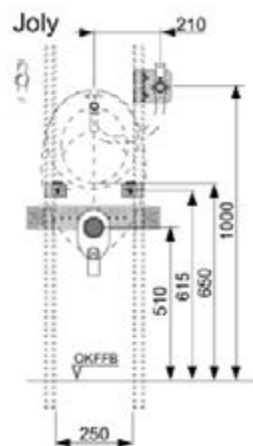

арт.	К 1	€/шт.
9020039	1 шт.	295,00

SALE