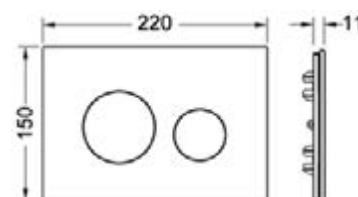

Клавиши в комплектации не входят.

Цвет	Совместима с	Выставочные образцы	арт.	К 1	К 2	€/шт.
Стекло белое	-	—	9240671	1 шт.	10 шт.	230,00
Стекло Asis зеленое	Emco	—	9240672	1 шт.	10 шт.	266,00
Стекло черное	Alape/Emco	—	9240674	1 шт.	10 шт.	286,00
Стекло кофейный коричневый	-	Да	9240678	1 шт.	10 шт.	286,00
Стекло рубиновое	Alape	Да	9240679	1 шт.	10 шт.	286,00
Стекло Evening blue	-	—	9240615	1 шт.	10 шт.	507,00
Титановое стекло	-	—	9240616	1 шт.	10 шт.	507,00
Светло-бежевое стекло	-	—	9240617	1 шт.	10 шт.	507,00
Дуб	-	Да	9240612*	1 шт.	10 шт.	624,00
Белый мрамор	-	Да	9240613*	1 шт.	10 шт.	624,00
Светлый бетон	-	Да	9240614*	1 шт.	10 шт.	624,00
Плитка сланцевая	-	Да	9240675*	1 шт.	10 шт.	382,00
Стекло мятный зеленый	-	—	9240670	1 шт.	10 шт.	182,00
Стекло оранжевое	-	—	9240673	1 шт.	10 шт.	226,00
Стекло серебристо-серое	Alape	—	9240676	1 шт.	10 шт.	226,00
Стекло серо-голубое	-	—	9240677	1 шт.	10 шт.	226,00
Стекло зеленая трава	Burgbad	—	9240685	1 шт.	10 шт.	226,00
Зеркало	-	—	9240683	1 шт.	10 шт.	226,00

Информацию о выставочных образцах можно получить в «Каталоге рекламной продукции».