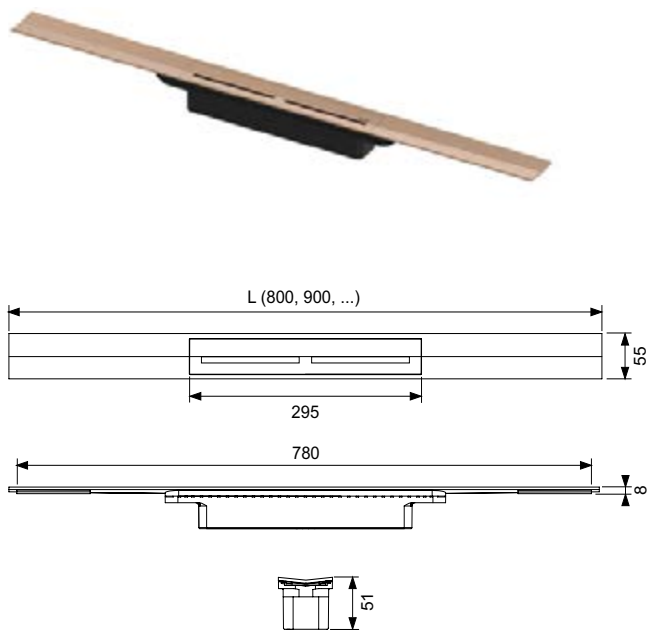

TECEdrainprofile – Душевые профили

Профиль для душа TECEdrainprofile с цветным PVD покрытием

Душевой профиль для дренажа душа, устанавливается на плиточный клей над бетонной стяжкой и изоляцией.

Состав комплекта:

- Душевой профиль, который можно обрезать по длине, имеет уклон внутрь. Это улучшает слив воды и делает самоочистку более эффективной
- Душевой профиль можно обрезать до длины не менее 500 мм
- Крышка с функцией нажатия для снятия руками, прочность соответствует классу K3 — максимальная испытанная нагрузка составляет 300 кг
- Душевой профиль и крышка из нержавеющей стали, материал 1.4301 (304), с цветным покрытием из PVD (хлорированный поливинилхлорид)
- Соединительный элемент для подсоединения к сифону TECEdrainprofile
- Зажимные элементы для простоты установки и надежного сцепления с плиточным клеем
- Для напольных покрытий от 8 до 25 мм (включая слой клея)
- При установке у стены толщина облицовки стены должна составлять от 12 до 22 мм (включая слой клея). При этом видимый зазор между душевым профилем и облицовкой стены составит от 10 мм (при толщине облицовки 12 мм) до 1 мм (при толщине облицовки 22 мм).
- Для монтажа у стены (на уровне стены) или на любом расстоянии от стены

Дополнительно приобретается:

- Сифон TECEdrainprofile
- Решетка для волос, арт. 674002 (опционально)

Длина	Ширина	Поверхность	Совместима с	арт.	К 1	€/шт.
800 мм	55 мм	Brushed Black Chrome / сатин, черный хром	hansgrohe / AXOR	670801	1 шт.	874,00
800 мм	55 мм	Polished Black Chrome / глянец, черный хром	hansgrohe / AXOR	670811*	1 шт.	693,00
800 мм	55 мм	Brushed Gold Optic / сатин, позолоченный	hansgrohe / AXOR	670802	1 шт.	874,00
800 мм	55 мм	Polished Gold Optic / глянец, позолоченный	hansgrohe / AXOR	670812	1 шт.	874,00
800 мм	55 мм	Brushed Red Gold / сатин, красный, позолоченный	hansgrohe / AXOR	670803	1 шт.	874,00
800 мм	55 мм	Polished Red Gold / глянец, красный, позолоченный	hansgrohe / AXOR	670813*	1 шт.	693,00
900 мм	55 мм	Brushed Black Chrome / сатин, черный хром	hansgrohe / AXOR	670901	1 шт.	906,00
900 мм	55 мм	Polished Black Chrome / глянец, черный хром	hansgrohe / AXOR	670911*	1 шт.	718,00
900 мм	55 мм	Brushed Gold Optic / сатин, позолоченный	hansgrohe / AXOR	670902	1 шт.	906,00
900 мм	55 мм	Polished Gold Optic / глянец, позолоченный	hansgrohe / AXOR	670912	1 шт.	906,00
900 мм	55 мм	Brushed Red Gold / сатин, красный, позолоченный	hansgrohe / AXOR	670903	1 шт.	906,00
900 мм	55 мм	Polished Red Gold / глянец, красный, позолоченный	hansgrohe / AXOR	670913*	1 шт.	718,00
1000 мм	55 мм	Brushed Black Chrome / сатин, черный хром	hansgrohe / AXOR	671001	1 шт.	936,00
1000 мм	55 мм	Polished Black Chrome / глянец, черный хром	hansgrohe / AXOR	671011*	1 шт.	742,00
1000 мм	55 мм	Brushed Gold Optic / сатин, позолоченный	hansgrohe / AXOR	671002	1 шт.	936,00
1000 мм	55 мм	Polished Gold Optic / глянец, позолоченный	hansgrohe / AXOR	671012	1 шт.	936,00
1000 мм	55 мм	Brushed Red Gold / сатин, красный, позолоченный	hansgrohe / AXOR	671003	1 шт.	936,00
1000 мм	55 мм	Polished Red Gold / глянец, красный, позолоченный	hansgrohe / AXOR	671013*	1 шт.	742,00
1200 мм	55 мм	Brushed Black Chrome / сатин, черный хром	hansgrohe / AXOR	671201	1 шт.	1.038,00
1200 мм	55 мм	Polished Black Chrome / глянец, черный хром	hansgrohe / AXOR	671211*	1 шт.	823,00
1200 мм	55 мм	Brushed Gold Optic / сатин, позолоченный	hansgrohe / AXOR	671202	1 шт.	1.038,00
1200 мм	55 мм	Polished Gold Optic / глянец, позолоченный	hansgrohe / AXOR	671212	1 шт.	1.038,00
1200 мм	55 мм	Brushed Red Gold / сатин, красный, позолоченный	hansgrohe / AXOR	671203	1 шт.	1.038,00
1200 мм	55 мм	Polished Red Gold / глянец, красный, позолоченный	hansgrohe / AXOR	671213*	1 шт.	823,00