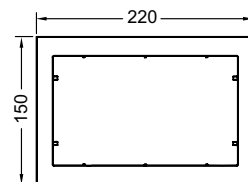

Цвет	Выставочные образцы	арт.	К 1	К 2	€/шт.
Белый	—	9240410	1 шт.	10 шт.	25,00
Хром глянцевый	—	9240411	1 шт.	10 шт.	47,10
Хром матовый	—	9240412	1 шт.	10 шт.	44,90
Черный глянцевый	—	9240415	1 шт.	10 шт.	47,10

Информацию о выставочных образцах можно получить в «Каталоге рекламной продукции».