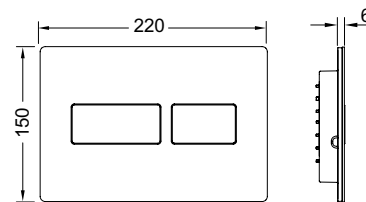

Привод с плоским стеклом, включая крепежные элементы и электродвигатель привода для систем двойного смыва. Подходит для монтажа на уровне стены. Совместима с контейнером для гигиенических таблеток.

Размеры (ш x в x г): 220 x 150 x 8 мм.

Функция электроники:

Датчик определяет, когда человек приближается к унитазу, затем включает подсветку клавиш смыва. Привод смыва включается с помощью сенсорной панели или с помощью касания области клавиш. С помощью пульта дистанционного управления TECElux Mini для программирования (арт. 9240971) можно настроить функции с учетом индивидуальных требований.

Программируемые функции (с пультом дистанционного управления):

- Зона обнаружения датчика
- Гигиенический смыв
- Время активации
- Автоматический смыв
- Яркость подсветки дисплея

Дополнительно приобретается:

- Трансформатор TECE для электронных панелей смыва с кабелем для подключения (арт. 9810012)
- Монтажная рамка для установки панели смыва на уровне стены (опционально)
- Пульт дистанционного управления для программирования (арт. 9240971)

Примечание:

- Для TECElux Mini требуется подключение электропитания.
- Не совместима с застенными модулями высотой 980, 820 и 750 мм.
- Не совместима с TOTO Washlet RX и SX.