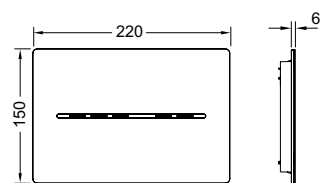

Электронная панель смыва с гигиеничной бесконтактной активацией смыва для стандартных бачков TECE (глубиной 13 см) с фронтальной активацией и высотой установки около 1 м (центр панели смыва). Плоская панель из нержавеющей стали в комплекте с крепежными элементами, герметичным отсеком для батарей для установки внутри бачка (4 батареи тип Mono/D/LR 20) и электроприводом смыва для систем двойного смыва. Совместима с контейнером для гигиенических таблеток. Размеры (ш x в x г): 220 x 150 x 6 мм.

Функции электроники:

Датчик определяет, когда человек приближается к унитазу, затем включает подсветку клавиш смыва. Привод смыва включается бесконтактно или касанием области клавиш. Функции электроники TECESolid могут быть настроены индивидуально с помощью мобильного приложения.

Программируемые функции (с помощью мобильного приложения через Bluetooth):

- Одинарный или экономный двойной смыв
- Зона обнаружения датчика
- Интервал гигиенического смыва
- Время активации
- Предварительный смыв
- Автоматический смыв
- Яркость подсветки

Функция оценки/регистрации через приложение, интерфейс системы управления зданием и дистанционное управление с помощью кнопки на поручне безопасности с управлением по кабелю.

Примечание:

- Не совместима с застенными модулями высотой 980, 820 и 750 мм.
- Не совместима с TOTO Washlet RX и SX.

Цвет	Выставочные образцы	арт.	К 1	€/шт.
Хром глянцевый	—	9240461*	1 шт.	1.336,00
Белый глянцевый	—	9240462*	1 шт.	1.225,00
Белый матовый	—	9240463*	1 шт.	1.336,00
Нержавеющая сталь, сатин (с покрытием против отпечатков пальцев)	Да	9240464*	1 шт.	1.336,00
Черный матовый	—	9240465*	1 шт.	1.336,00

Информацию о выставочных образцах можно получить в «Каталоге рекламной продукции».