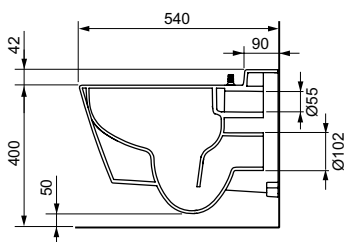

Особенности унитаза:

- Подвесной унитаз
- Компактная конструкция — расстояние от стены 540 мм, установочное расстояние между шпильками 180 мм
- Скрытые крепежные элементы и скрытые подсоединения к системе водоснабжения
- Безободковая чаша унитаза со встроенной защитой от брызг
- Установленное крепление для сиденья унитаза с крышкой
- Материал: сантехническая керамика
- Оптимальная с гигиенической точки зрения конструкция унитаза с минимальным количеством углов, кромок и соединений
- Соответствует EN 997
- Размеры (ш x в x г): 358 x 350 x 540 мм

Состав комплекта:

- Унитаз, включая крепежные элементы скрытого монтажа
- Предварительно установленное крепление для сиденья унитаза
- Предварительно установленные управляющие регуляторы температуры и напора воды
- Армированные шланги для подсоединения к системе водоснабжения для стандартных угловых клапанов

Дополнительно приобретается:

- Сиденье унитаза с крышкой ТЕСЕone (арт. 9700600)
- Монтажный комплект ТЕСЕone

Примечание:

Для функции биде на этапе установки необходимо предусмотреть подключение к системам горячего и холодного водоснабжения (см. комплекты установки).

Для установки с ТЕСЕlux необходимо выбрать соответствующую нижнюю стеклянную панель (арт. 9650109 или 9650110).

арт.	К 1	К 2	К 3	€/шт.
9700200	1 шт.	4 шт.	8 шт.	2.230,00