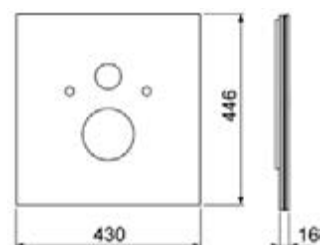

Цвет	Выставочные образцы	арт.	К 1	К 2	€/шт.
Стекло белое	Да	9650100	1 шт.	20 шт.	408,00
Стекло черное	Да	9650105	1 шт.	20 шт.	389,00

Информацию о выставочных образцах можно получить в «Каталоге рекламной продукции».

Стеклопанные панель TECElux для установки унитазов-биде (TOTO, Geberit)

Нижняя стеклопанные панель для установки унитазов-биде TOTO Neorest AC и EW, а также Geberit AquaClean 8000/8000plus, в комплекте со звукоизолирующей прокладкой, отводом для подключения воды внутри бачка и пластиковым адаптером 3/8" для заливного клапана F 10.

В случае установки унитаза-биде TOTO необходим шланг для подводки воды (арт. 9660001).

Размеры (в x ш x г): 446 x 430 x 16 мм.