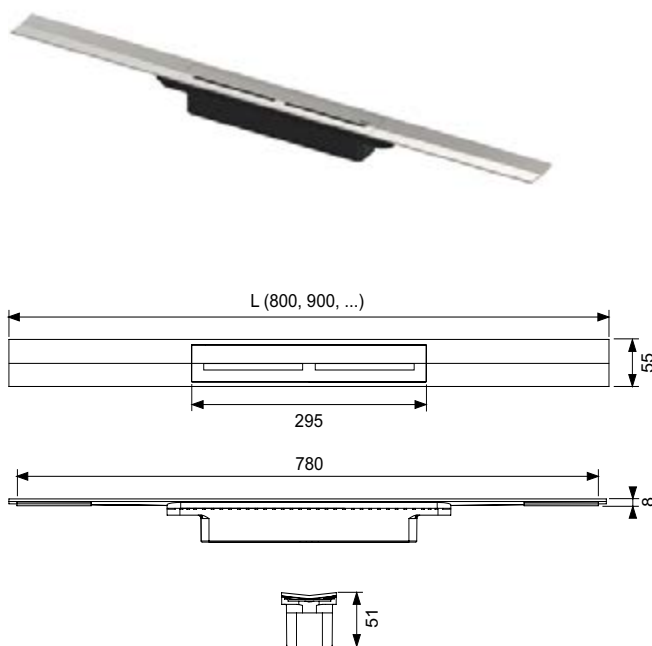

## Дополнительно приобретаетя:

- Сифон TECEdrainprofile
- Решетка для волос, арт. 674002 (опционально)

Длина	Ширина	Поверхность	арт.	К 1	€/шт.
800 мм	55 мм	сатин	670800	1 шт.	<b>305,00</b>
800 мм	55 мм	глянец	670810	1 шт.	<b>341,00</b>
900 мм	55 мм	сатин	670900	1 шт.	<b>310,00</b>
900 мм	55 мм	глянец	670910	1 шт.	<b>351,00</b>
1000 мм	55 мм	сатин	671000	1 шт.	<b>317,00</b>
1000 мм	55 мм	глянец	671010	1 шт.	<b>347,00</b>
1200 мм	55 мм	сатин	671200	1 шт.	<b>378,00</b>
1200 мм	55 мм	глянец	671210	1 шт.	<b>438,00</b>
1600 мм	55 мм	сатин	671600	1 шт.	<b>521,00</b>