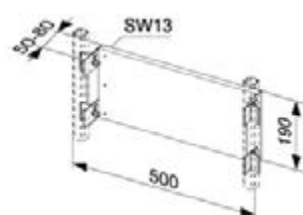

Монтажная пластина TECEprofil для монтажа скрытых и внешних фитингов

Регулируемая по глубине монтажная пластина из водостойкой фанеры для монтажа скрытых и внешних фитингов; в комплекте с крепежными элементами для монтажа в профиль TECEprofil.

Предварительно собранная, состоит из:

- Монтажная пластина из водостойкой клееной фанеры согласно стандарту DIN 68705.
- Монтажные уголки, гальванизированные
- 4 мульти-зажима