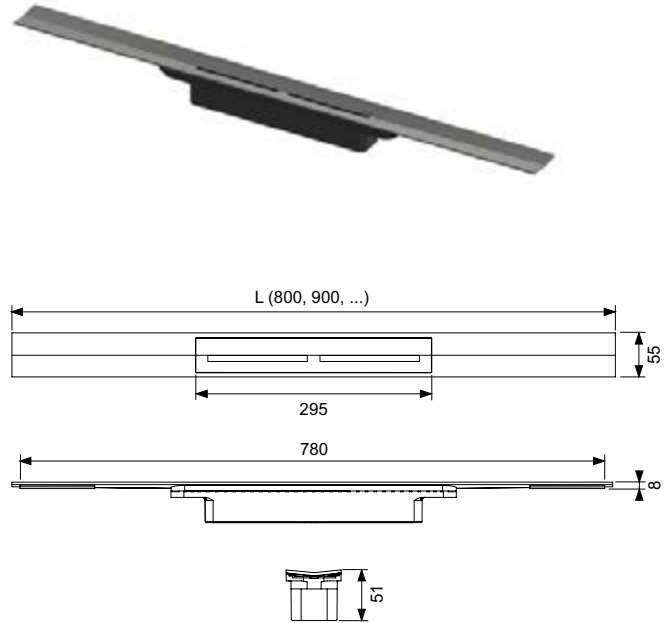

Профиль для душа TECEdrainprofile с черным PVD покрытием

Душевой профиль для дренажа душа, устанавливается на плиточный клей над бетонной стяжкой и изоляцией.

Состав комплекта:

- Душевой профиль, который можно обрезать по длине, имеет уклон внутрь. Это улучшает слив воды и делает самоочистку более эффективной
- Душевой профиль можно обрезать до длины не менее 500 мм
- Крышка с функцией нажатия для снятия руками, прочность соответствует классу К3 — максимальная испытанная нагрузка составляет 300 кг
- Душевой профиль и крышка из нержавеющей стали, материал 1.4301 (304), с цветным покрытием из PVD (хлорированный поливинилхлорид)
- Соединительный элемент для подсоединения к сифону TECEdrainprofile
- Зажимные элементы для простоты установки и надежного сцепления с плиточным клеем
- Для напольных покрытий от 8 до 25 мм (включая слой клея)
- При установке у стены толщина облицовки стены должна составлять от 12 до 22 мм (включая слой клея). При этом видимый зазор между душевым профилем и облицовкой стены составит от 10 мм (при толщине облицовки 12 мм) до 1 мм (при толщине облицовки 22 мм).
- Для монтажа у стены (на уровне стены) или на любом расстоянии от стены

Дополнительно приобретаетя:

- Сифон TECEdrainprofile
- Решетка для волос, арт. 674002 (опционально)

Длина	Ширина	Поверхность	арт.	К 1	€/шт.
800 мм	55 мм	сатин	670821	1 шт.	874,00
900 мм	55 мм	сатин	670921	1 шт.	906,00
1000 мм	55 мм	сатин	671021	1 шт.	936,00
1200 мм	55 мм	сатин	671221	1 шт.	1038,00
1600 мм	55 мм	сатин	671621	1 шт.	1163,00