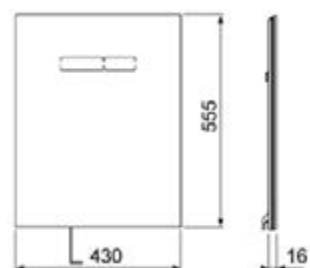

Примечание:

Не совместимы с TOTO Washlet RX и SX.

Цвет	Выставочные образцы	арт.	К 1	К 2	€/шт.
Стекло белое	Да	9650002	1 шт.	10 шт.	1.674,00
Стекло черное	Да	9650003	1 шт.	10 шт.	1.706,00

Информацию о выставочных образцах можно получить в «Каталоге рекламной продукции».