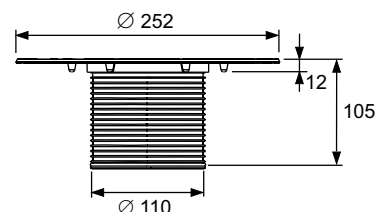

Удлинитель трапа TECEdrainpoint S, с универсальным фланцем Seal System*

Верхняя часть сифона из пластика с универсальным фланцем из пластика (PP) для композитных прокладок или зажимного фланцевого соединения.

- С универсальным фланцем для соединения с композитной гидроизоляцией в соответствии с DIN 18534 или с фланцевым соединением
- Уплотнительное кольцо в комплекте
- Наружный диаметр = 110 мм
- Регулировка высоты = 12–95 мм