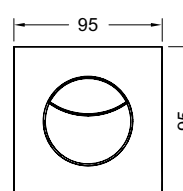

Цвет	арт.	К 1	€/шт.
Белый глянцевый	9240978	1 шт.	126,00
Хром глянцевый	9240979	1 шт.	104,00
Хром матовый	9240980	1 шт.	133,00