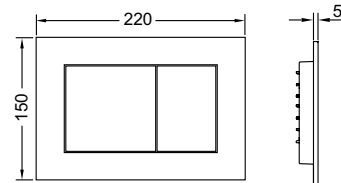

Панель смыва унитаза TЕСEpow для системы двойного смыва

Панель смыва для смывных бачков TЕСE, фронтальная или верхняя установка. Плоская пластиковая панель смыва, клавиши с резиновыми накладками с обеих сторон. В комплект входят толкатели и крепежные элементы. Подходит для установки на уровне стены вместе с монтажной рамкой унитаза и дистанционной рамкой TЕСE. Совместима с контейнером для гигиенических таблеток. Размеры (ш x в x г): 220 x 150 x 5 мм.