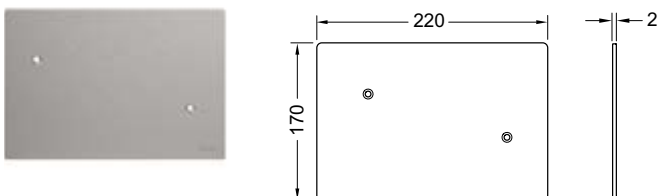

Заглушка TECEflushpoint

Заглушка крышки бачка без функции смыва с крепежными винтами "easy fit", для использования с системой пневматического смыва, подходит для всех бачков TECE.

Цвет	арт.	К 1	€/шт.
Нержавеющая сталь, сатин	9240999	1 шт.	122,00