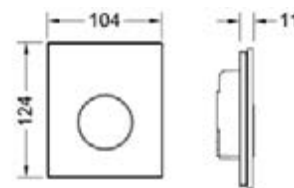

Стеклопанель смыва писсуара TECЕloop, в комплекте с картриджем

Монтажный комплект для сливного клапана TECЕ U 1.
Сливной клапан категорий 1.5 и 4 (EN 12541).
Регулируемый объем смыва 1, 2 или 4 литра.
Минимальное рабочее давление в системе — 0,5 бар.

Состав комплекта:

- Картридж сливного клапана
- Сверхплоская пластиковая панель смыва
- Толкатель и крепежные элементы

Подходит для монтажа на уровне стены вместе с монтажной рамкой писсуара.

Размеры (ш x в x г): 104 x 124 x 11 мм.

Монтажная рамка для монтажа панели смыва для писсуара на уровне стены в комплектацию не входит.

Цвет	Выставочные образцы	арт.	К 1	К 2	€/шт.
Стекло белое, клавиша белая глянцевая	Да	9242650	1 шт.	15 шт.	278,00
Стекло белое, клавиша хром матовый	Да	9242659	1 шт.	15 шт.	315,00
Стекло белое, клавиша хром глянцевый	Да	9242660	1 шт.	15 шт.	330,00
Стекло белое, клавиша нержавеющая сталь, сатин (с покрытием против отпечатков пальцев)	—	9242661	1 шт.	15 шт.	289,00
Стекло мятный зеленый, клавиша хром матовый	—	9242651	SALE 1 шт.	15 шт.	251,00
Стекло мятный зеленый, клавиша хром матовый	—	9242652	SALE 1 шт.	15 шт.	281,00
Стекло мятный зеленый, клавиша хром глянцевый	—	9242653	SALE 1 шт.	15 шт.	281,00
Стекло мятный зеленый, клавиша нержавеющая сталь, сатин (с покрытием против отпечатков пальцев)	—	9242662	SALE 1 шт.	15 шт.	281,00
Стекло черное, клавиша белая глянцевая	Да	9242654	1 шт.	15 шт.	318,00
Стекло черное, клавиша хром матовый	Да	9242655	1 шт.	15 шт.	278,00
Стекло черное, клавиша хром глянцевый	Да	9242656	1 шт.	15 шт.	278,00
Стекло черное, клавиша нержавеющая сталь, сатин (с покрытием против отпечатков пальцев)	—	9242663	1 шт.	15 шт.	330,00
Стекло черное, клавиша черная глянцевая	Да	9242657	1 шт.	15 шт.	291,00
Стекло черное, клавиша позолоченная	Да	9242658	SALE 1 шт.	15 шт.	687,00

Информацию о выставочных образцах можно получить в «Каталоге рекламной продукции».