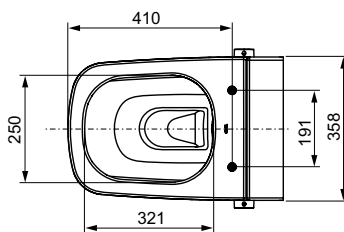

Особенности унитаза:

- Подвесной унитаз
- Компактная конструкция — расстояние от стены 540 мм, установочное расстояние между шпильками 180 мм
- Скрытые крепежные элементы и скрытые подсоединения к системе водоснабжения
- Безободковая чаша унитаза со встроенной защитой от брызг
- Установленное крепление для сиденья унитаза с крышкой
- Материал: сантехническая керамика
- Оптимальная с гигиенической точки зрения конструкция унитаза с минимальным количеством углов, кромок и соединений
- Соответствует EN 997
- Размеры (ш x в x г): 358 x 350 x 540 мм

Состав комплекта:

- Унитаз, включая крепежные элементы скрытого монтажа
- Предварительно установленное крепление для сиденья унитаза
- Предварительно установленные управляющие регуляторы температуры и напора воды
- Армированные шланги для подсоединения к системе водоснабжения для стандартных угловых клапанов

Дополнительно приобретается:

- Сиденье унитаза с крышкой ТЕСЕone (арт. 9700600)
- Монтажный комплект ТЕСЕone

Примечание:

Для функции биде на этапе установки необходимо предусмотреть подключение к системам горячего и холодного водоснабжения (см. комплекты установки).

Для установки с ТЕСЕlux необходимо выбрать соответствующую нижнюю стеклянную панель (арт. 9650109 или 9650110).

арт.	К 1	К 2	К 3	€/шт.
9700200	1 шт.	4 шт.	8 шт.	2.230,00