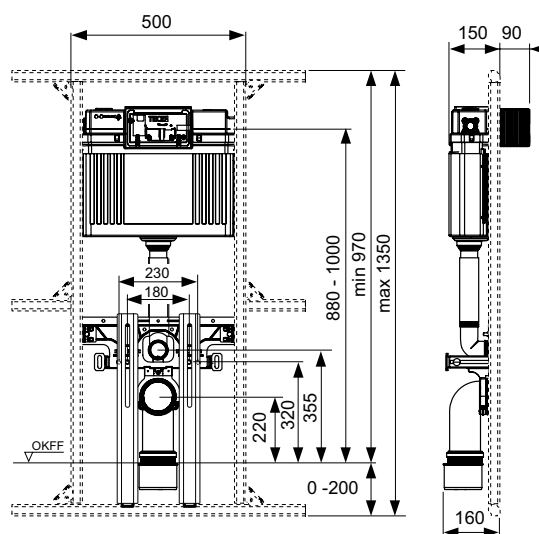

Сливной бачок Uni 2.0 для фронтальной установки панели смыва:

- Надежный бачок из ударопрочного пластика
- Предварительно собранный и опломбированный сливной бачок
- Соединение сливного бачка с внутренней резьбой 1/2"
- Объем бачка 10 литров. Предустановленный объем смыва 6 литров. можно настроить объем смыва 4,5/7,5/9 литров. Объем малого смыва 3 литра для системы двойного смыва. Оставшийся объем можно использовать для быстрого смыва
- Изоляция для предотвращения образования конденсата
- Для панелей и рукояток смыва унитаза TECE
- Возможность установки системы с одинарным или двойным смывом в зависимости от используемой панели смыва
- Система установки панелей смыва "easy fit"
- Монтажный туннель для технологического отверстия, может быть укорочен без инструментов
- Бесшумный гидравлический заливной клапан
- Поперечная пластина для крепления шпилек унитаза (монтажное расстояние 180 или 230 мм)
- Две крепежные шпильки M 12 с гайками
- Две вертикальные опоры для установки унитаза
- Фановый отвод унитаза DN 90 с переходником DN 90/100 из PP
- Переходник также подходит для горизонтального монтажа
- Соединительный комплект унитаза DN 90 с защитными заглушками

Дополнительно приобретается:

- Панель смыва унитаза (см. панели смыва)
- Контейнер для гигиенических таблеток (арт. 9240950) (опционально)

арт.	K 1	K 2	K 3	€/шт.
9041306	1 шт.	10 шт.	60 шт.	447,00