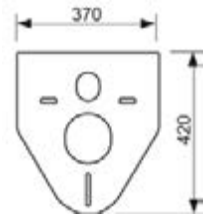

арт.	К 1	€/шт.
9880047	1 шт.	42,00

**Звукоизоляционный комплект ТЕСЕ для унитазов и биде**

Для звукоизоляции между унитазом или биде и слоем плитки.

арт.	К 1	К 2	К 3	€/шт.
9200010	1 шт.	10 шт.	50 шт.	13,90