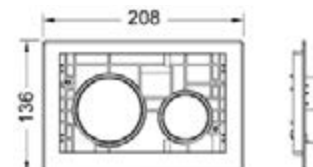

Клавиши TECeloop для панели смыва унитаза

Клавиши для панелей смыва TECeloop для фронтальной или верхней установки, для совместного использования с лицевой панелью модульной системы TECeloop.