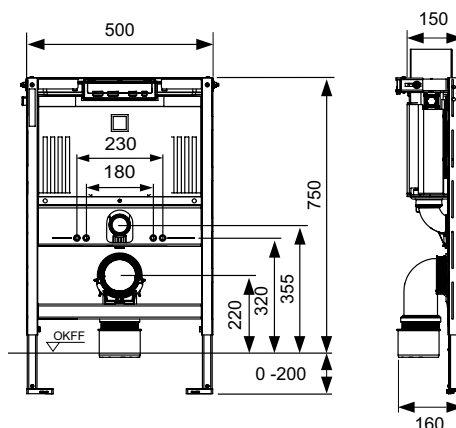

Состав комплекта модуля:

- Несущая монтажная рама с порошковым покрытием поверхности
- Две крепежные шпильки M 12 с гайками (для унитаза)
- Два крепления модуля с регулировкой глубины
- Фановый отвод унитаза DN 90, включая переходник DN 90/100 из PP
- Переходник также подходит для горизонтального монтажа
- Соединительный комплект унитаза DN 90
- Короб для универсального подключения унитаза-биде с защитным кожухом с заглушкой и гофрированной трубой (рекомендуется проверить расположение), с распределительной коробкой с крышкой для трансформатора.

Возможность добавления приподнятого монтажа унитаза для высоты сиденья 48 см в соответствии с немецким стандартом DIN 18040 (DIN 1 8040: Безбарьерная конструкция. Часть 1. Общественные здания и рабочие места).

Дополнительно приобретается:

- Панель смыва унитаза (см. панели смыва)
- Прокладка звукоизоляционная (арт. 9200010)
- Монтажный комплект TECEone (арт. 9880046) (опционально)

Примечание:

Если используется унитаз с уменьшенной опорной поверхностью (расстояние от середины крепежной шпильки до нижней кромки опорной поверхности не превышает 18 см), например, Villeroy & Boch Memento, Subway 2.0 необходимо установить комплект стальных кронштейнов (арт. 9041029) в нижней части конструкции.

Внимание!

В данный модуль невозможна установка электронных панелей смыва.

арт.	К 1	К 2	К 3	€/шт.
9300291	1 шт.	10 шт.	60 шт.	524,00