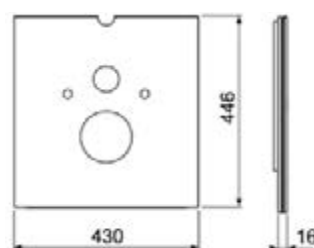

Цвет	Выставочные образцы	арт.	К 1	К 2	€/шт.
Стекло белое	Да	9650102	1 шт.	20 шт.	481,00

Информацию о выставочных образцах можно получить в «Каталоге рекламной продукции».