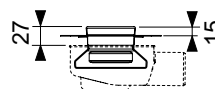

Прямой душевой канал для монтажа в бетонной стяжке, с фланцем и гидроизоляционной лентой Seal System для создания протестированного независимой лабораторией соединения душевого канала TECEdrainline с композитной гидроизоляцией.

Состав комплекта:

- Корпус канала с фланцем из нержавеющей полированной стали, материал 1.4301 (304)
- Гидроизоляционная лента Seal System с текстильной основой для монтажа в жидкой или композитной гидроизоляции
- Соединительные элементы для монтажа в бетонной стяжке и заказываемый отдельно комплект опор
- Центральное отверстие для подсоединения сифона
- Уклон к центру для улучшения слива воды и самоочистения
- Уплотнение

Длина без облицовки с фланцем = 711, 811, ... мм

Видимая длина после монтажа = 651, 751, ... мм

Ширина без облицовки с фланцем = 150 мм

Видимая ширина после монтажа = 71 мм

Установочная высота до уровня чистового пола (в зависимости от модели сифона):

- 67 мм сифон «вертикальный»
- 68,5 мм сифон «низкий»
- 95 мм сифон «заниженный»
- 120 мм сифон «стандартный»
- 148 мм сифон «максимальный»

Дополнительно приобретается:

- Декоративная решетка или основа для укладки плитки
- Сифон
- Комплект опор (опционально)
- Звукоизоляционный мат Drainbase (опционально) для обеспечения соответствия требованиям по уровню шума согласно DIN 4109 и защите от шума (SSt) согласно VDI 4100 уровней от I до III
- Решетка для волос, арт. 660005 (опционально)

Номинальная длина	Общая длина L	Видимый размер после монтажа	арт.	K 1	K 2	€/шт.
700 мм	711 мм	651 мм	600700	1 шт.	40 шт.	393,00
800 мм	811 мм	751 мм	600800	1 шт.	40 шт.	402,00
900 мм	911 мм	851 мм	600900	1 шт.	40 шт.	413,00
1000 мм	1011 мм	951 мм	601000	1 шт.	40 шт.	461,00
1200 мм	1211 мм	1151 мм	601200	1 шт.	40 шт.	490,00
1500 мм	1511 мм	1451 мм	601500	1 шт.	40 шт.	576,00

Длина по индивидуальному заказу, эксклюзивные дизайны

Мы будем рады изготовить каналы требуемой вам длины или решетки с дизайном, соответствующим вашим условиям. Минимальное количество заказа — 20 каналов одного типоразмера. Мы сообщим вам стоимость после получения вашего запроса. Время поставки с момента выяснения и утверждения всех деталей составляет от шести до восьми недель. После утверждения заказа с индивидуальными размерами или дизайном декоративной решетки не подлежит отмене, и оплата не возвращается. Максимальная длина канала на заказ — 1500 мм.