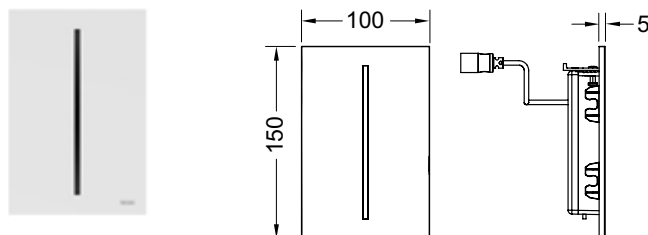

Подходит для монтажа на уровне стены вместе с монтажной рамкой TECEfilo.

Размеры (ш х в х г): 100 х 150 х 5 мм.

**Монтажная рамка TECEfilo для установки на уровне стены в комплектацию не входит.**

Цвет	Выставочные образцы	арт.		K 1	K 2	€/шт.
Белый	Да	9242050	<b>SALE</b>	1 шт.	10 шт.	<b>394,00</b>
Хром глянцевый	Да	9242054	<b>SALE</b>	1 шт.	10 шт.	<b>415,00</b>