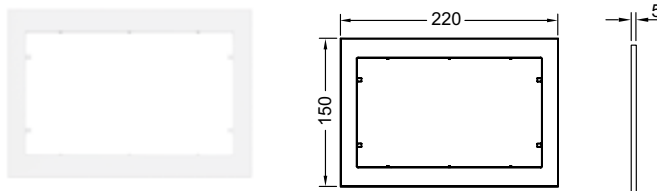

Дистанционная рамка TECЕ

Используется в качестве дистанционной рамки для панелей смыва TECЕloop и TECЕloop пластик и для монтажа на уровне стены панелей TECЕloop, TECЕloop пластик и TECЕvelvet. Размеры (ш х в х г): 220 х 150 х 5 мм.