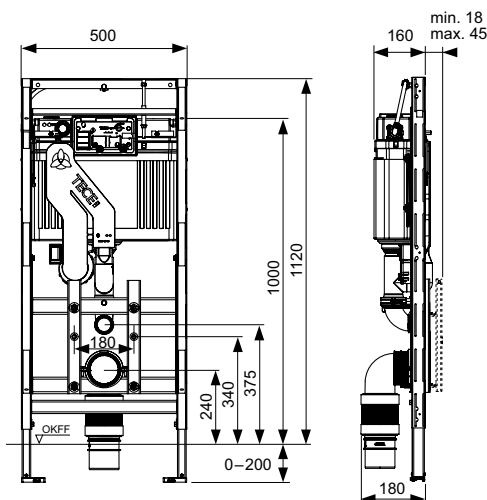

Модуль:

- Несущая монтажная рама с порошковым покрытием поверхности
- Регулируемые по глубине направляющие для верхней стеклянной панели с блоком управления приводом и нижней стеклянной панели, с возможностью ручной регулировки высоты
- Две регулируемые в диапазоне 0–200 мм опоры для крепления к полу
- Две крепежные шпильки и гайки M 12
- Установочное расстояние для унитаза 180 мм
- Гибкий фановый отвод DN 90 из PE-HD (свариваемый), включая переходник DN 90/100 из полипропилена
- Комплект патрубков для подсоединения унитаза DN 90, включая защитные заглушки
- Высокоэффективная защита внутренних пространств конструкции
- Подходит для стен с толщиной чистовой отделки до 45 мм

Система очистки воздуха segamis-Air с низким уровнем шума с фильтрующим элементом длительного срока службы.

Примечание:

Возможна установка системы очистки воздуха segamis-Air с большинством известных моделей унитазов. Однако, у некоторых моделей унитазов с более высоким ободом в смывном патрубке может оставаться вода. В «Технической информации» представлены унитазы, для которых невозможно установить опцию очистки воздуха.

Дополнительно приобретается:

- Верхняя стеклянная панель с приводом sen-Touch
- Нижняя стеклянная панель для установки унитаза
- Крепежные элементы для установки перед стеной, угловой установки или установки в деревянные стоечно-балочные конструкции

арт.	К 1	К 2	К 3	€/шт.
9600400	1 шт.	6 шт.	12 шт.	1.531,00