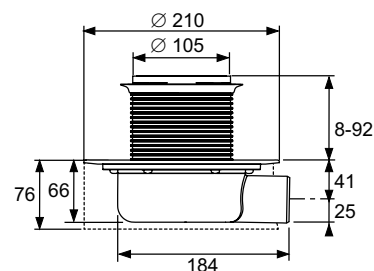

В Состав комплекта входит защитная монтажная заглушка, пленка для монтажа и инструкции по сборке.

Необходимое отверстие для сверла: Диаметр — 120 мм.

**Дополнительно приобретается:**

- Монтажный комплект с прижимным фланцем и гидроизоляционная манжета, обрезаемая по месту.