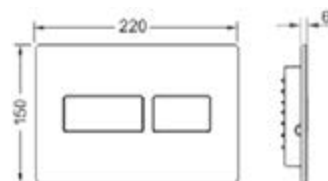

Панель смыва унитаза TECESolid для системы двойного смыва

Панель смыва для смывных бачков ТЕСЕ, фронтальное или верхнее расположение панели смыва. Очень плоская металлическая панель смыва, клавиши с резиновыми накладками, в комплект входят толкатели и крепежные элементы. Панель смыва имеет скрытое винтовое крепление. Совместима с контейнером для гигиенических таблеток. Размеры (ш х в х г): 220 x 150 x 6 мм.