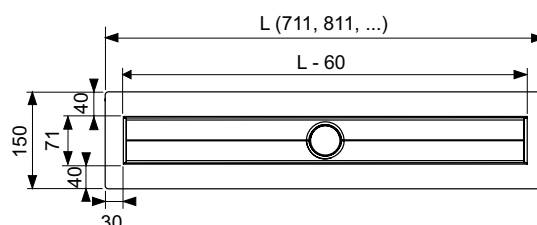

Прямой душевой канал для монтажа в бетонной стяжке, с фланцем и гидроизоляционной лентой Seal System для создания протестированного независимой лабораторией соединения душевого канала TECEdrainline с композитной гидроизоляцией.

Состав комплекта:

- Корпус канала с фланцем из нержавеющей полированной стали, материал 1.4301 (304)
- Гидроизоляционная лента Seal System с текстильной основой для монтажа в жидкой или композитной гидроизоляции
- Соединительные элементы для монтажа в бетонной стяжке и заказываемый отдельно комплект опор
- Центральное отверстие для подсоединения сифона
- Уклон к центру для улучшения слива воды и самоочистения
- Уплотнение

Длина без облицовки с фланцем = 711, 811, ... мм

Видимая длина после монтажа = 651, 751, ... мм

Ширина без облицовки с фланцем = 150 мм

Видимая ширина после монтажа = 71 мм

Установочная высота до уровня чистового пола (в зависимости от модели сифона):

- 67 мм сифон «вертикальный»
- 68,5 мм сифон «низкий»
- 95 мм сифон «заниженный»
- 120 мм сифон «стандартный»
- 148 мм сифон «максимальный»

Дополнительно приобретается:

- Декоративная решетка или основа для укладки плитки
- Сифон
- Комплект опор (опционально)
- Звукоизоляционный мат Drainbase (опционально) для обеспечения соответствия требованиям по уровню шума согласно DIN 4109 и защите от шума (SSt) согласно VDI 4100 уровней от I до III
- Решетка для волос, арт. 660005 (опционально)

Номинальная длина	Общая длина L	Видимый размер после монтажа	арт.	K 1	K 2	€/шт.
700 мм	711 мм	651 мм	600700	1 шт.	40 шт.	393,00
800 мм	811 мм	751 мм	600800	1 шт.	40 шт.	402,00
900 мм	911 мм	851 мм	600900	1 шт.	40 шт.	413,00
1000 мм	1011 мм	951 мм	601000	1 шт.	40 шт.	461,00
1200 мм	1211 мм	1151 мм	601200	1 шт.	40 шт.	490,00
1500 мм	1511 мм	1451 мм	601500	1 шт.	40 шт.	576,00

Длина по индивидуальному заказу, эксклюзивные дизайны

Мы будем рады изготовить каналы требуемой вам длины или решетки с дизайном, соответствующим вашим условиям. Минимальное количество заказа — 20 каналов одного типоразмера. Мы сообщим вам стоимость после получения вашего запроса. Время поставки с момента выяснения и утверждения всех деталей составляет от шести до восьми недель. После утверждения заказа с индивидуальными размерами или дизайном декоративной решетки не подлежит отмене, и оплата не возвращается. Максимальная длина канала на заказ — 1500 мм.