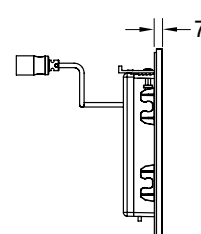

Монтажная рамка TECEfilo для установки на уровне стены в комплектацию не входит.

Цвет	Выставочные образцы		арт.	K 1	K 2	€/шт.	
	Да	—					
Стекло белое	Да	—	9242061	SALE	1 шт.	10 шт.	643,00
Стекло черное	—	—	9242063	SALE	1 шт.	10 шт.	721,00

Информацию о выставочных образцах можно получить в «Каталоге рекламной продукции».