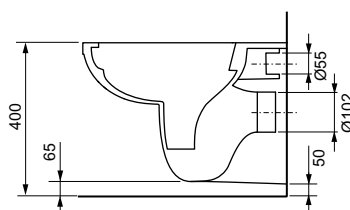

арт.	К1	€/шт.
9700018	1 шт.	188,00