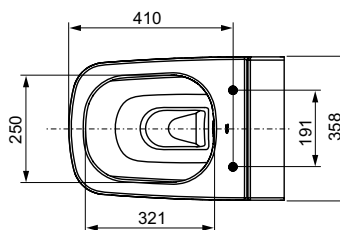

Унитаз ТЕСЕone

Подвесной безободковый унитаз без гигиенического душа.

Особенности унитаза:

- Подвесной унитаз
- Компактная конструкция — расстояние от стены 540 мм, установочное расстояние между шпильками 180 мм
- Скрытые крепежные элементы и скрытые подсоединения к системе водоснабжения
- Безободковая чаша унитаза со встроенной защитой от брызг
- Установленное крепление для сиденья унитаза с крышкой
- Материал: сантехническая керамика
- Оптимальная с гигиенической точки зрения конструкция унитаза с минимальным количеством углов, кромок и соединений
- Соответствует EN 997
- Размеры (ш x в x г): 358 x 350 x 540 мм

Состав комплекта:

- Унитаз, включая крепежные элементы скрытого монтажа
- Предварительно установленное крепление для сиденья унитаза

Дополнительно приобретается:

- Сиденье унитаза с крышкой ТЕСЕone (арт. 9700600)

арт.	К 1	К 2	€/шт.
9700204	1 шт.	6 шт.	630,00