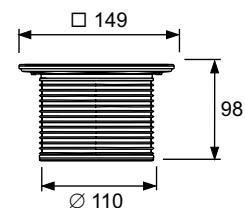

TECEdrainpoint S – Верхние части трапов

Декоративная решетка TECEdrainpoint S "quadratum", 150 мм, в стальной рамке, с монтажным элементом

Верхняя часть трапа с рамкой решетки из нержавеющей стали и декоративная решетка "quadratum" 142 x 142 мм.

- Верхняя часть трапа из пластика (ABS)
- Уплотнительное кольцо
- Наружный диаметр = 110 мм
- Регулировка высоты = 12–88 мм
- Рамка решетки из тянутой нержавеющей стали, материал 1.4301 (304)
- Декоративная решетка "quadratum" из нержавеющей стали, материал 1.4301 (304), размеры 142 x 142 мм, полированная поверхность, класс нагрузки L15 (нагрузка до 1500 кг)
- Оценка сопротивления скольжению босых ног на мокрой поверхности, группа B, согласно DIN 51097