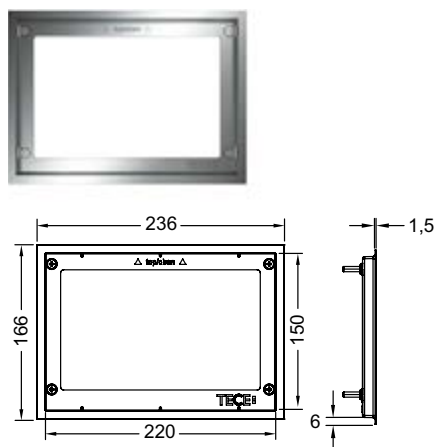

Декоративная рамка для монтажной рамки

Металлическая декоративная рамка для использования вместе с монтажной рамкой. Закрывает неровные кромки настенной плитки. Декоративная рамка с регулированием глубины для отделки стен толщиной 5–18 мм (18–33 мм с использованием регулировочных болтов арт. 9820181).

Цвет	арт.	К 1	К 2	€/шт.
Хром глянцевый	9240645	1 шт.	10 шт.	356,00
Сатин	9240643	1 шт.	10 шт.	324,00