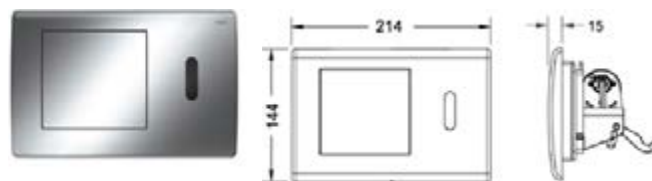

Цвет	арт.		К 1	€/шт.
Нержавеющая сталь, сатин	9240352*	SALE	1 шт.	919,00
Хром глянцевый	9240353*	SALE	1 шт.	919,00
Белый глянцевый	9240362*	SALE	1 шт.	919,00

Информацию о выставочных образцах можно получить в «Каталоге рекламной продукции».