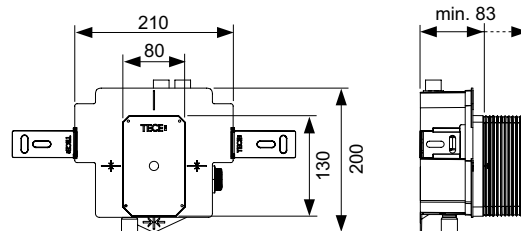

Корпус клапана смыва писсуара TECEbox U 2

Для установки клапана смыва TECE U 2 в конструкцию кирпичной стены в комбинации с панелью смыва TECEfilo.

Состав комплекта:

- Корпус клапана смыва U 2 с регулированием потока и системой защиты застенного пространства
- Интегрированный трансформатор 230/12 В
- Подключение 1/2"
- Монтажные уголки и крепежные элементы

Дополнительно приобретается:

- Электронная панель смыва TECEfilo (см. панели смыва)

арт.	К 1	€/шт.
9370040	1 шт.	315,00

Корпус клапана писсуара TECEbox U 1 с крепежной скобой

Корпус клапана смыва писсуара для установки клапана смыва писсуара U 1 TECE в конструкцию кирпичной стены.

Состав комплекта:

- Соединение с внутренней резьбой 1/2"
- Корпус клапана смыва писсуара U 1 с регулированием потока и системой защиты застенного пространства
- Фиксатор из оцинкованной стали

Дополнительно приобретается:

- Панель смыва писсуаров с ручным или электронным приводом (TECEsquare, TECEloop, TECEsolid, TECEplanus, а также TECEnow)