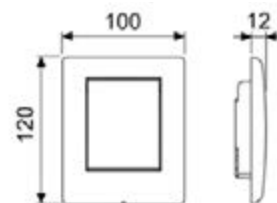

Электронная панель смыва писсуара TECERaplus, питание от батареи 6 В

Монтажный комплект для бесконтактного инфракрасного смывного устройства, совместим с корпусом U 1 сливного клапана TECЕ писсуара. Минимальное рабочее давление в системе — 0,5 бар.

Могут быть заданы функции времени смыва, паузы для экономии воды, режима очистки, предварительного смыва и гигиенического смыва.

Состав комплекта:

- Магнитный клапан с грязевым фильтром
- Батарея 6 В (2CR5)
- Металлическая панель с датчиком
- Крепежные элементы
- Ключ для программирования

Размеры (ш x в x г): 100 x 120 x 12 мм.

Цвет	Выставочные образцы	арт.	К 1	К 2	€/шт.
Белый матовый	Да	9242354	1 шт.	10 шт.	983,00
Нержавеющая сталь, сатин	Да	9242350	1 шт.	10 шт.	836,00
Хром глянцевый	Да	9242351	1 шт.	10 шт.	912,00
Белый глянцевый	—	9242356	1 шт.	10 шт.	1.200,00

Информацию о выставочных образцах можно получить в «Каталоге рекламной продукции».

Электронная панель смыва писсуара TECERaplus, питание от сети 12 В

Монтажный комплект для бесконтактной инфракрасной смывной системы. Совместим с клапаном смыва писсуара TECЕ U 1.

Минимальное рабочее давление в системе — 0,5 бар.

Могут быть заданы время смыва, пауза для экономии воды, режим очистки, предварительного смыва и гигиенического смыва.