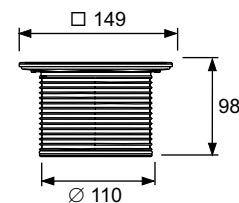

Декоративная решетка TECEdrainpoint S, 150 мм, в стальной рамке, с монтажным элементом

Комплект состоит из базовой декоративной решетки 142 x 142 мм и стальной рамки декоративной решетки.

- Верхняя часть трапа из пластика (АБС)
- Уплотнительное кольцо
- Наружный диаметр = 110 мм
- Регулирование высоты = 12–88 мм
- Рамка решетки из тянутой нержавеющей стали, материал 1.4301 (304)
- Декоративная решетка TECEdrainpoint S из тянутой нержавеющей стали, материал 1.4301 (304), размеры 142 x 142 мм, полированная поверхность, класс нагрузки К3 (нагрузка до 300 кг)