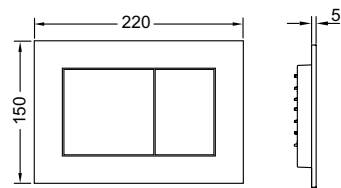

## Панель смыва унитаза TЕСEpow для системы двойного смыва

Панель смыва для смывных бачков TЕСE, фронтальная или верхняя установка. Плоская пластиковая панель смыва, клавиши с резиновыми накладками с обеих сторон. В комплект входят толкатели и крепежные элементы. Подходит для установки на уровне стены вместе с монтажной рамкой унитаза и дистанционной рамкой TЕСE. Совместима с контейнером для гигиенических таблеток. Размеры (ш x в x г): 220 x 150 x 5 мм.