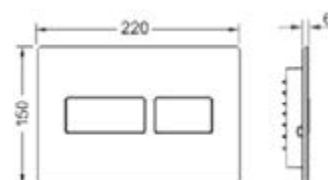

Стальная панель смыва унитаза TECESolid с текстурированной поверхностью для системы двойного смыва

Панель смыва для смывных бачков ТЕСЕ, фронтальное или верхнее расположение панели смыва. Очень плоская металлическая панель смыва, клавиши с резиновыми накладками, в комплект входят толкатели и крепежные элементы. Панель смыва имеет скрытое винтовое крепление. Совместима с контейнером для гигиенических таблеток.

Размеры (ш х в х г): 220 x 150 x 6 мм.

Цвет	Выставочные образцы	арт.	К 1	К 2	€/шт.
Бронза с текстурой ромбы	--	9240435	1 шт.	10 шт.	347,00
Латунь с текстурой ромбы	Да	9240436	1 шт.	10 шт.	347,00
Никель с текстурой линии	--	9240437	1 шт.	10 шт.	347,00
Графит с текстурой линии	Да	9240438	1 шт.	10 шт.	347,00

Винты скрытого монтажа TECESolid

Потайные винты для защиты панели смыва TECESolid от кражи, в комплект входит инструмент для сборки.