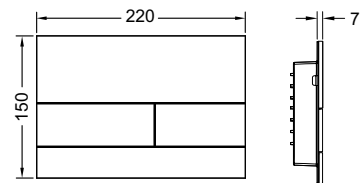

Панели смыва для унитазов – TECESquare

Стеклопанель смыва унитаза TECESquare II для системы с двойным смывом

Панель смыва для смывных бачков TECES, фронтальная или верхняя установка. Плоская стеклянная панель смыва с двумя установленными на пружинах клавишами привода кулисного типа. Подходит для монтажа на уровне стены вместе с монтажной рамкой унитаза для монтажа на уровне стены (например, арт. 9240649). Совместима с контейнером для гигиенических таблеток.

Размеры (ш х в х г): 220 x 150 x 7 мм.