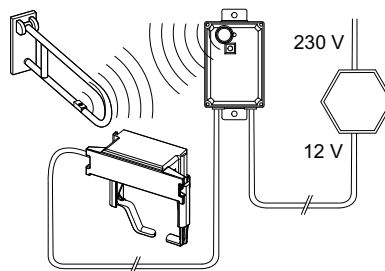

* Установка в бачок толщиной 8 см невозможна