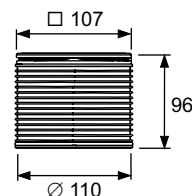

TECEdrainpoint S – Верхние части трапов

Декоративная решетка TECEdrainpoint S, 100 мм, в стальной рамке, с монтажным элементом

Комплект состоит из базовой декоративной решетки 100 x 100 мм и стальной рамки декоративной решетки.

- Верхняя часть трапа из пластика (АБС)
- Уплотнительное кольцо
- Наружный диаметр = 110 мм
- Регулирование высоты = 10–86 мм
- Рамка решетки из тянутой нержавеющей стали, материал 1.4301 (304)
- Декоративная решетка TECEdrainpoint S из тянутой нержавеющей стали, материал 1.4301 (304), размеры 100 x 100 мм, полированная поверхность, класс нагрузки К3 (нагрузка до 300 кг)