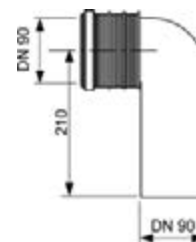

Отвод для унитаза TECE 90° – DN 90/90

Для подсоединения модуля унитаза к сливному патрубку DN 90, три значения глубины.

Тип	арт.	К 1	€/шт.
PP	9820134	1 шт.	20,10