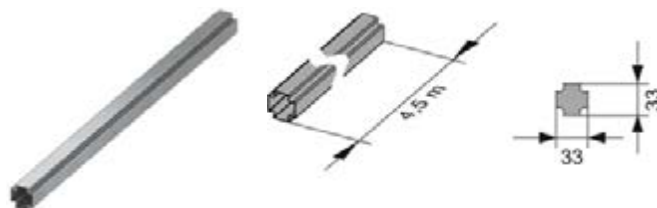

ТЕСЕprofil – Основные детали

Профиль ТЕСЕprofil

Профиль для устройства каркасной системы для конструктивных элементов ТЕСЕprofil; изготавливается из прокатной стали со сваркой и оцинковкой.

арт.	К 1	К 2	К 3	€/м
9000000	18 м	630 м	1890 м	15,30