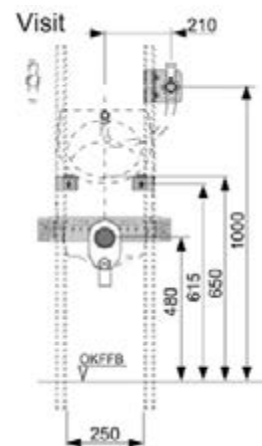

арт.	К 1	€/шт.
9020039	1 шт.	295,00

SALE