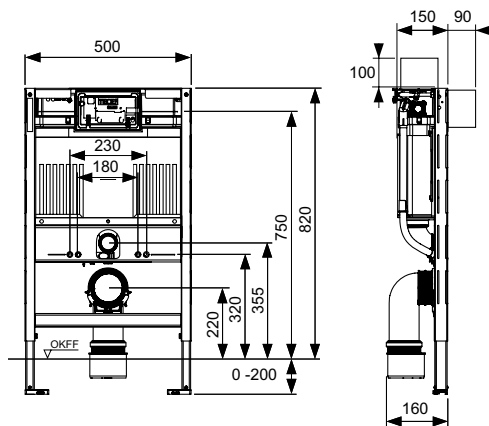

Дополнительно приобретается:

- Панель смыва унитаза (см. панели смыва)
- Контейнер для гигиенических таблеток (арт.9240950) (опционально)
- Прокладка звукоизоляционная (арт. 9200010)
- Монтажный комплект TECEone (арт. 9880046) (опционально)
- Комплект для подключения унитазов-биде для модуля высотой 820 мм (арт. 9880054) (опционально)

Примечание:

Если используется унитаз с уменьшенной опорной поверхностью (расстояние от середины крепежной шпильки до нижней кромки опорной поверхности не превышает 18 см), например, Villeroy & Boch Memento, Subway 2.0 необходимо установить комплект стальных кронштейнов (арт. 9041029) в нижней части конструкции.

Внимание!

При фронтальном монтаже панели смыва она будет перекрываться стандартной крышкой-сиденьем для унитаза в открытом виде. В некоторых случаях это может привести к проблеме с фиксацией крышки в открытом состоянии. Рекомендуется устанавливать панель смыва на верхнюю поверхность, особенно при использовании укороченных моделей унитазов.

арт.	К 1	К 2	К 3	€/шт.
9300380	1 шт.	10 шт.	60 шт.	604,00