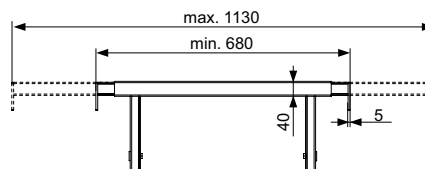

арт.	К 1	€/шт.
9380013	1 шт.	107,00

Телескопическое крепление TECEprofil для модулей

Для удлинения боковых установочных элементов модуля и для крепления в систему стального профиля TECE.

Состав комплекта:

- Два крепления модуля с регулировкой высоты
- Крепежные элементы для крепления на профиле TECEprofil