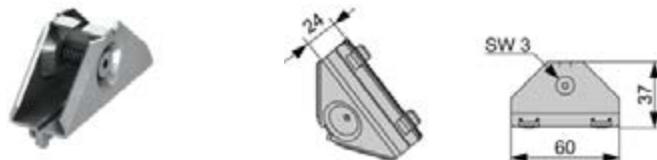

## Угловое соединение ТЕСЕprofil

Угловое соединение для жесткого прямоугольного соединения профилей ТЕСЕprofil; блок в сборе из оцинкованной стали. Винт под торцевой ключ М5 (SW 3) и нажимная пружина.

арт.	К 1	К 2	К 3	€/шт.
9010002	30 шт.	240 шт.	5400 шт.	2,79