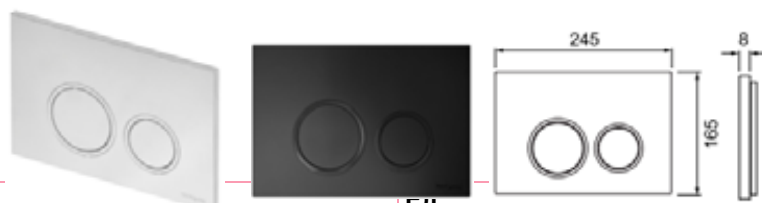

Артикул	Наименование	Ед. изм-я	Цена за ед., евро
9940101	Панель смыва TECESpring R, хром глянцевый	шт.	48,30
9940102	Панель смыва TECESpring R, чёрный матовый/хром гляnc.	шт.	47,50
9940103	Панель смыва TECESpring R, белый глянцевый/хром гляnc.	шт.	24,20
9940104	Панель смыва TECESpring R, чёрный матовый	шт.	45,20