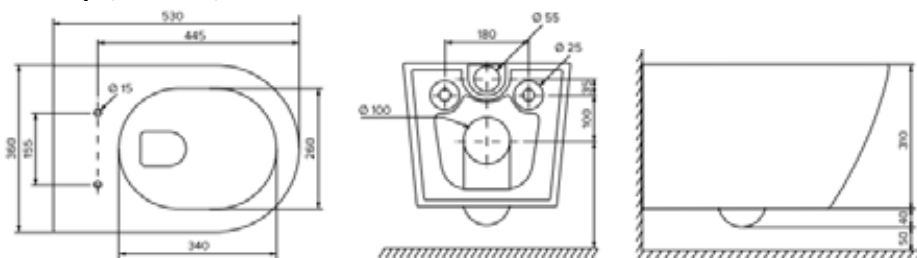

Комплект поставки:

- Унитаз, включая крепёжные элементы скрытого монтажа.
- Сиденье и крышка с микролифтом.

Размер (ш * в * г): 360 * 350 * 530 мм.

Артикул	Наименование	Ед. изм-я	Цена за ед., евро
9700998	Унитаз подвесной TECESpring R	компл.	289,00
9700998P	Унитаз подвесной TECESpring R, в усиленной упаковке	компл.	305,00

Подвесной унитаз TECESpring Model K

- Материал: санитарный фарфор.
- Материал сиденья и крышки: дюропласт.
- Цвет: белый.
- Метод монтажа: скрытые крепёжные элементы.
- Форма чаши: безободковая, со встроенной защитой от брызг.
- Технология смыва: Tornado flush.
- Расстояние от стены: 480 мм.
- Установочное расстояние между шпильками: 180 мм.