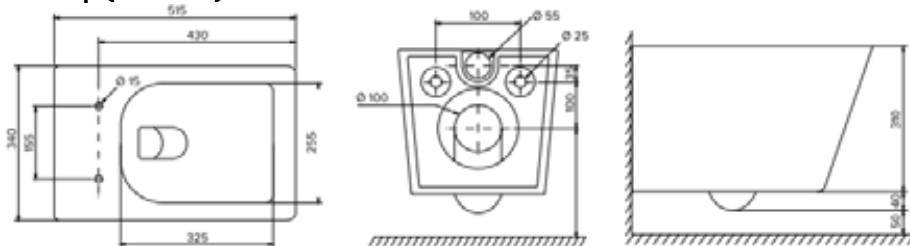

Комплект поставки:

- Унитаз, включая крепёжные элементы скрытого монтажа.
- Сиденье и крышка с микролифтом.

Размер (ш * в * г): 360 * 350 * 480 мм.

Артикул	Наименование	Ед. изм-я	Цена за ед., евро
9700996	Унитаз подвесной TECESpring S	компл.	305,00

Панели смыва TECESpring

Панели смыва TECESpring – это коллекция универсальных оттенков и классических форм, которые будут уместны в любом интерьере. Благодаря неустаревающему дизайну панели смыва TECESpring сохраняют актуальность в течение многих лет, а качественные материалы и комплектующие гарантируют долговечность. Совместимы с любыми настенными модулями и унитазами TECESpring.

Внимание: Панели смыва TECESpring совместимы только с настенными модулями TECESpring.