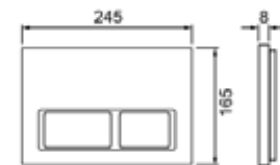

Характеристики унитаза:

- Материал: санитарный фарфор.
- Материал сиденья и крышки: дюропласт.
- Сиденье и крышка с микролифтом.
- Цвет: белый.
- Метод монтажа: скрытые крепёжные элементы.
- Форма чаши: безободковая, со встроенной защитой от брызг.
- Технология смыва: Tornado flush.
- Расстояние от стены: 480 мм.
- Установочное расстояние между шпильками: 180 мм.

Дополнительно приобретается:

- Горизонтальная фановая труба DN 90, арт. AF042300-L18 (опционально).
- Адаптер DN 90/DN 110, арт. AF042300-L19 (опционально).
- Фановый отвод DN90, арт. AF042300-L23 (опционально).

Комплект поставки:

- Застенный модуль TECEspring* / TECEspring base
- Панель смыва TECEspring.
- Подвесной унитаз TECEspring Model R.
- Две крепёжные шпильки М 12 с гайками (для унитаза).
- Соединительный комплект унитаза, включая монтажные защитные заглушки.
- Прокладка звукоизоляционная для унитаза.
- Комплект крепёжных элементов для установки модуля.
- Фановый отвод для подключения к канализации.

	Артикул	Наименование	Ед. изм-я	Цена за ед., евро
	K401101WCK	Комплект TECEspring Base, панель смыва с круглыми кнопками, хром гляnc., унитаз модель K	компл.	497,00
	K401103WCK	Комплект TECEspring Base, панель смыва с круглыми кнопками, бел. гляnc./хром гляnc., унитаз модель K	компл.	473,00
	K401104WCK	Комплект TECEspring Base, панель смыва с круглыми кнопками, черн. мат., унитаз модель K	компл.	492,00