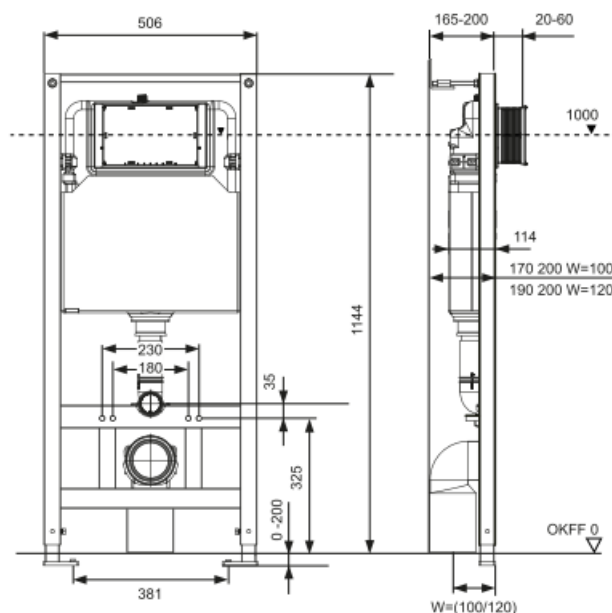

Комплекты TECEspring с застенным модулем TECEspring* / TECEspring base: (h=1144 мм) и панелью смыва.

Комплект с модулем для унитаза и панелью смыва для монтажа перед стеной.

Характеристики TECEspring:

- Несущая монтажная рама с порошковым покрытием поверхности
- Предварительно собранный сливной бачок
- Соединение для сливного бачка с наружной резьбой R 1/2"
- Монтаж заливного вентиля сверху или сзади бачка
- Объем бачка 6 л: настраиваемый объем малого смыва – от 3 до 5 л, большого – от 4 до 6 л
- Изоляция для предотвращения образования конденсата
- Съёмный шланг заливного клапана (только у модуля TECEspring base)
- Настройка скорости смыва: регулировка сливного клапана для предотвращения разбрызгивания воды из чаши унитаза (только у модуля TECEspring base)

Комплект поставки:

- Застенный модуль TECEspring* / TECEspring base
- Панель смыва TECEspring
- Две крепёжные шпильки М 12 с гайками (для унитаза)
- Соединительный комплект унитаза, включая защитные заглушки
- Прокладка звукоизоляционная для унитаза
- Комплект крепёжных элементов для установки модуля
- Фановый отвод для подключения к канализации

Дополнительно приобретается:

- Горизонтальная фановая труба DN 90, арт. AF042300-L18 (опционально)
- Адаптер DN 90/DN 110, арт. AF042300-L19 (опционально)
- Фановый отвод DN90, арт. AF042300-L23 (опционально)

	Артикул	Наименование	Ед. изм-я	Цена за ед., евро
	S401101	Комплект TECEspring Base, панель смыва с круглыми кнопками, хром глянцевый	компл.	268,00