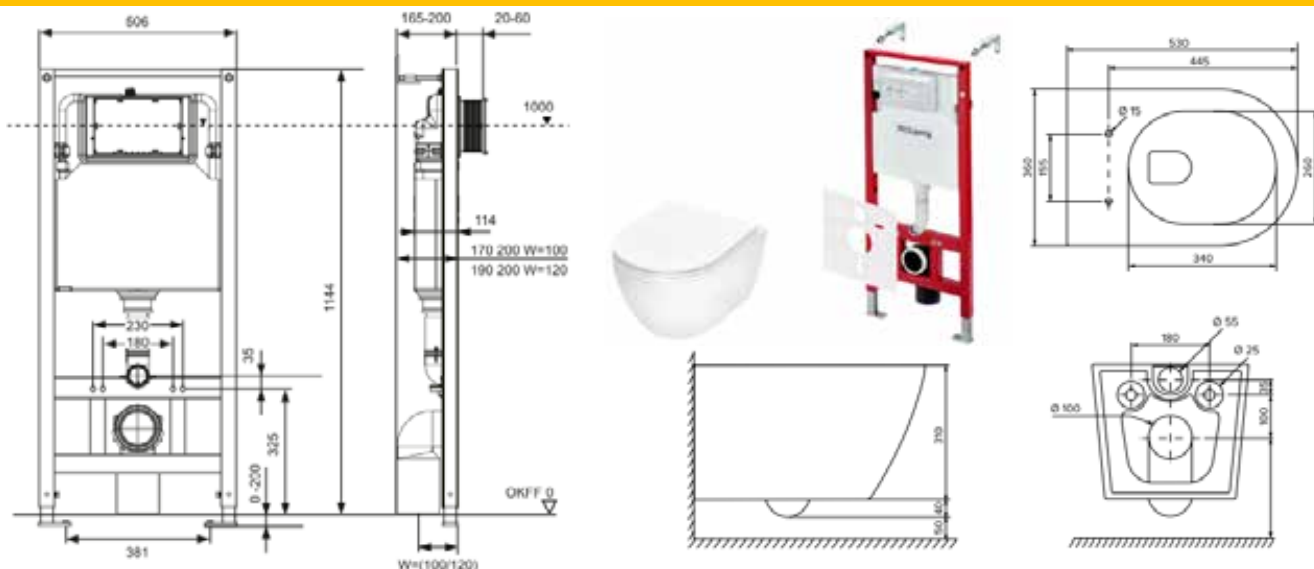

Артикул	Наименование	Ед. изм-я	Цена за ед., евро
	K401101WCR	Комплект TECEspring Base, панель смыва с круглыми кнопками, хром гляnc., унитаз модель R	компл.	501,00
	K401101WCRP	Комплект TECEspring Base, панель смыва с круглыми кнопками, хром гляnc., унитаз модель R в усил. упак.	компл.	516,00
	K401103WCR	Комплект TECEspring Base, панель смыва с круглыми кнопками, бел. гляnc./хром гляnc., унитаз модель R	компл.	478,00
	K401103WCRP	Комплект TECEspring Base, панель смыва с круг. кноп. бел. гляnc./хром гляnc, унитаз модель R в усил. упак.	компл.	492,00
	K401104WCR	Комплект TECEspring Base, панель смыва с круглыми кнопками, черн. мат., унитаз модель R	компл.	497,00
	K401104WCRP	Комплект TECEspring Base, панель смыва с круглыми кнопками, черн. мат., унитаз модель R в усил. упак.	компл.	511,00
	K401201WCR	Комплект TECEspring Base, панель смыва с прямоугольными кнопками, хром гляnc., унитаз модель R	компл.	501,00
	K401201WCRP	Комплект TECEspring Base, панель смыва с прям. кнопками, хром гляnc., унитаз модель R в усил. упак.	компл.	516,00
	K401203WCR	Комплект TECEspring Base, панель смыва с прям. кнопками, бел. гляnc./хром гляnc., унитаз модель R	компл.	478,00
	K401203WCRP	Комплект TECEspring Base, панель смыва с прям. кноп. бел. гляnc./хром гляnc, унитаз модель R в усил. упак.	компл.	492,00
	K401204WCR	Комплект TECEspring Base, панель смыва с прямоугольными кнопками, черн. мат., унитаз модель R	компл.	497,00
	K401204WCRP	Комплект TECEspring Base, панель смыва с прям. кнопками, черн. мат., унитаз модель R в усил. упак.	компл.	511,00