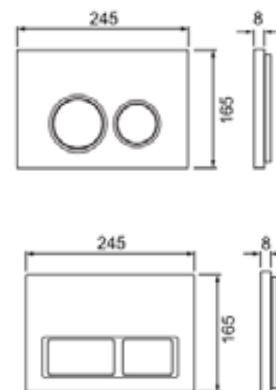

Комплект с модулем для унитаза и панелью смыва для монтажа перед стеной.

Характеристики TECEspring:

- Несущая монтажная рама с порошковым покрытием поверхности.
- Предварительно собранный сливной бачок.
- Соединение для сливного бачка с наружной резьбой R 1/2".
- Монтаж заливного вентиля сверху или сзади бачка.
- Объем бачка 6 л: настраиваемый объем малого смыва – от 3 до 5 л, большого – от 4 до 6 л.
- Изоляция для предотвращения образования конденсата.
- Съёмный шланг заливного клапана (только у модуля TECEspring base).
- Настройка скорости смыва: регулировка сливного клапана для предотвращения разбрызгивания воды из чаши унитаза (только у модуля TECEspring base).

Комплект поставки:

- Застенный модуль TECEspring* / TECEspring base.
- Панель смыва TECEspring.
- Подвесной унитаз TECEspring Basic.
- Две крепёжные шпильки M 12 с гайками (для унитаза).
- Соединительный комплект унитаза, включая монтажные защитные заглушки.
- Прокладка звукоизоляционная для унитаза.
- Комплект крепёжных элементов для установки модуля.
- Фановый отвод для подключения к канализации.

Дополнительно приобретается:

- Горизонтальная фановая труба DN 90, арт. AF042300-L18 (опционально).
- Адаптер DN 90/DN 110, арт. AF042300-L19 (опционально).
- Фановый отвод DN90, арт. AF042300-L23 (опционально).