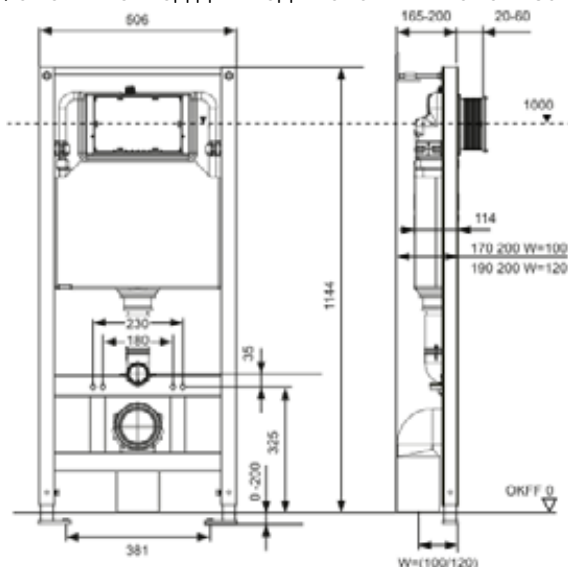

Характеристики унитаза:

- Материал: санитарный фарфор.
- Материал сиденья и крышки: дюропласт.
- Сиденье и крышка с микролифтом.
- Цвет: белый.
- Метод монтажа: скрытые крепёжные элементы.
- Форма чаши: безободковая, со встроенной защитой от брызг.
- Технология смыва: Tornado flush.
- Расстояние от стены: 480 мм.
- Установочное расстояние между шпильками: 180 мм.

Дополнительно приобретается:

- Горизонтальная фановая труба DN 90, арт. AF042300-L18 (опционально).
- Адаптер DN 90/DN 110, арт. AF042300-L19 (опционально).
- Фановый отвод DN90, арт. AF042300-L23 (опционально).

Комплект поставки:

- Застенный модуль TECEspring* / TECEspring base
- Панель смыва TECEspring.
- Подвесной унитаз TECEspring Model R.
- Две крепёжные шпильки М 12 с гайками (для унитаза).
- Соединительный комплект унитаза, включая монтажные защитные заглушки.
- Прокладка звукоизоляционная для унитаза.
- Комплект крепёжных элементов для установки модуля.
- Фановый отвод для подключения к канализации.

	Артикул	Наименование	Ед. изм-я	Цена за ед., евро
	K401101WCK	Комплект TECEspring Base, панель смыва с круглыми кнопками, хром гляnc., унитаз модель K	компл.	497,00
	K401103WCK	Комплект TECEspring Base, панель смыва с круглыми кнопками, бел. гляnc./хром гляnc., унитаз модель K	компл.	473,00
	K401104WCK	Комплект TECEspring Base, панель смыва с круглыми кнопками, черн. мат., унитаз модель K	компл.	492,00