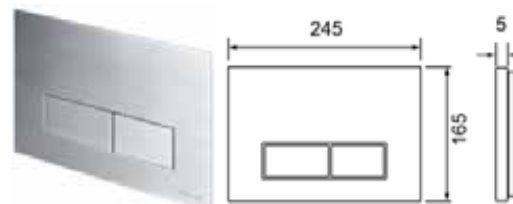

Внимание: Панели смыва TECESpring совместимы только с настенными модулями TECESpring.

Панель смыва TECESpring R

Панель смыва из пластика для унитазов с двумя режимами смыва. Две клавиши, фронтальная установка, стандартное крепление.

Панель смыва TECEspring V

Панель смыва из пластика для унитазов с двумя режимами смыва. Две клавиши, фронтальная установка, стандартное крепление.

Размеры (ш x в x г): 245 x 165 x 8 мм.

Артикул	Наименование	Ед. изм-я	Цена за ед., евро
9940201	Панель смыва TECEspring V, хром глянцевый	шт.	48,30
9940202	Панель смыва TECEspring V, чёрный матовый/хром гляnc.	шт.	47,50
9940203	Панель смыва TECEspring V, белый глянцевый/хром гляnc.	шт.	24,20
9940204	Панель смыва TECEspring V, чёрный матовый	шт.	45,20

Панель смыва TECEspring S

Панель смыва из нержавеющей стали для унитазов с двумя режимами смыва. Две клавиши, плоский дизайн, фронтальная установка, скрытое крепление.

Размеры (ш x в x г): 245 x 165 x 5 мм.