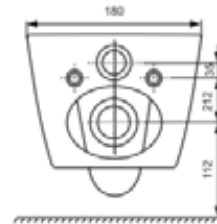

Программируемые функции:

- Автоматический смыв.
- Температура и напор воды.
- Омывание сзади/спереди.
- Положение форсунки биде.
- Температура осушающего воздуха.
- Температура сиденья.
- Подсветка и звуковые сигналы (вкл./выкл.).