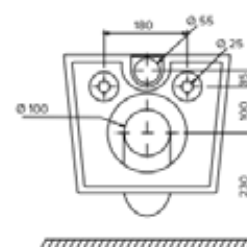

Характеристики унитаза:

- Материал: санитарный фарфор.
- Материал сиденья и крышки: дюропласт.
- Сиденье и крышка с микролифтом.
- Цвет: белый.
- Метод монтажа: скрытые крепёжные элементы.
- Форма чаши: безободковая, со встроенной защитой от брызг.
- Технология смыва: Tornado flush.
- Расстояние от стены: 480 мм.
- Установочное расстояние между шпильками: 180 мм.

Дополнительно приобретается:

- Горизонтальная фановая труба DN 90, арт. AF042300-L18 (опционально).
- Адаптер DN 90/DN 110, арт. AF042300-L19 (опционально).
- Фановый отвод DN90, арт. AF042300-L23 (опционально).

Комплект поставки:

- Застенный модуль TECEspring* / TECEspring base
- Панель смыва TECEspring.
- Подвесной унитаз TECEspring Model R.
- Две крепёжные шпильки М 12 с гайками (для унитаза).
- Соединительный комплект унитаза, включая монтажные защитные заглушки.
- Прокладка звукоизоляционная для унитаза.
- Комплект крепёжных элементов для установки модуля.
- Фановый отвод для подключения к канализации.

	Артикул	Наименование	Ед. изм-я	Цена за ед., евро
	K401101WCK	Комплект TECEspring Base, панель смыва с круглыми кнопками, хром гляnc., унитаз модель K	компл.	497,00
	K401103WCK	Комплект TECEspring Base, панель смыва с круглыми кнопками, бел. гляnc./хром гляnc., унитаз модель K	компл.	473,00
	K401104WCK	Комплект TECEspring Base, панель смыва с круглыми кнопками, черн. мат., унитаз модель K	компл.	492,00