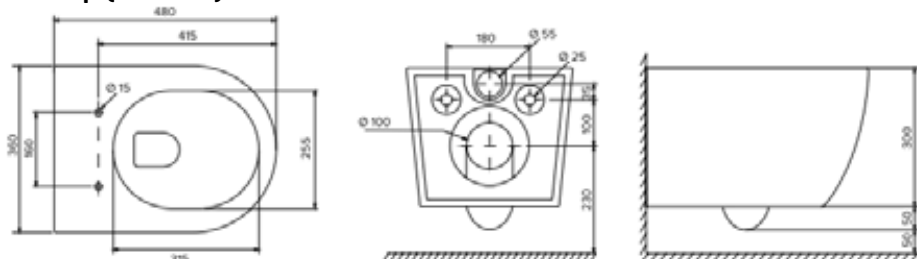

Комплект поставки:

- Унитаз, включая крепёжные элементы скрытого монтажа.
- Сиденье и крышка с микролифтом.

Размер (ш * в * г): 360 * 350 * 480 мм.