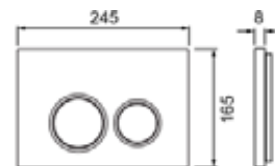

Характеристики унитаза:

- Материал: санитарный фарфор.
- Материал сиденья и крышки: дюропласт.
- Сиденье и крышка с микролифтом.
- Цвет: белый.
- Метод монтажа: скрытые крепёжные элементы.
- Форма чаши: безободковая, со встроенной защитой от брызг.
- Технология смыва: Tornado flush.
- Расстояние от стены: 515 мм.
- Установочное расстояние между шпильками: 180 мм.

Дополнительно приобретается:

- Горизонтальная фановая труба DN 90, арт. AF042300-L18 (опционально).
- Адаптер DN 90/DN 110, арт. AF042300-L19 (опционально).
- Фановый отвод DN90, арт. AF042300-L23 (опционально).

Комплект поставки:

- Застенный модуль TECEspring* / TECEspring base
- Панель смыва TECEspring.
- Подвесной унитаз TECEspring Model R.
- Две крепёжные шпильки М 12 с гайками (для унитаза).
- Соединительный комплект унитаза, включая монтажные защитные заглушки.
- Прокладка звукоизоляционная для унитаза.
- Комплект крепёжных элементов для установки модуля.
- Фановый отвод для подключения к канализации.