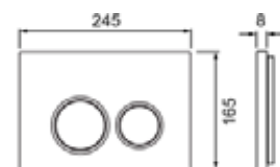

Характеристики унитаза:

- Материал: санитарный фарфор.
- Материал сиденья и крышки: дюропласт.
- Сиденье и крышка с микролифтом.
- Цвет: белый.
- Метод монтажа: скрытые крепёжные элементы.
- Форма чаши: безободковая, со встроенной защитой от брызг.
- Технология смыва: Tornado flush.
- Расстояние от стены: 480 мм.
- Установочное расстояние между шпильками: 180 мм.

Дополнительно приобретается:

- Горизонтальная фановая труба DN 90, арт. AF042300-L18 (опционально).
- Адаптер DN 90/DN 110, арт. AF042300-L19 (опционально).
- Фановый отвод DN90, арт. AF042300-L23 (опционально).

Комплект поставки:

- Застенный модуль TECEspring* / TECEspring base
- Панель смыва TECEspring.
- Подвесной унитаз TECEspring Model R.
- Две крепёжные шпильки М 12 с гайками (для унитаза).
- Соединительный комплект унитаза, включая монтажные защитные заглушки.
- Прокладка звукоизоляционная для унитаза.
- Комплект крепёжных элементов для установки модуля.
- Фановый отвод для подключения к канализации.

	Артикул	Наименование	Ед. изм-я	Цена за ед., евро
	K401101WCK	Комплект TECEspring Base, панель смыва с круглыми кнопками, хром гляnc., унитаз модель K	компл.	497,00
	K401103WCK	Комплект TECEspring Base, панель смыва с круглыми кнопками, бел. гляnc./хром гляnc., унитаз модель K	компл.	473,00
	K401104WCK	Комплект TECEspring Base, панель смыва с круглыми кнопками, черн. мат., унитаз модель K	компл.	492,00