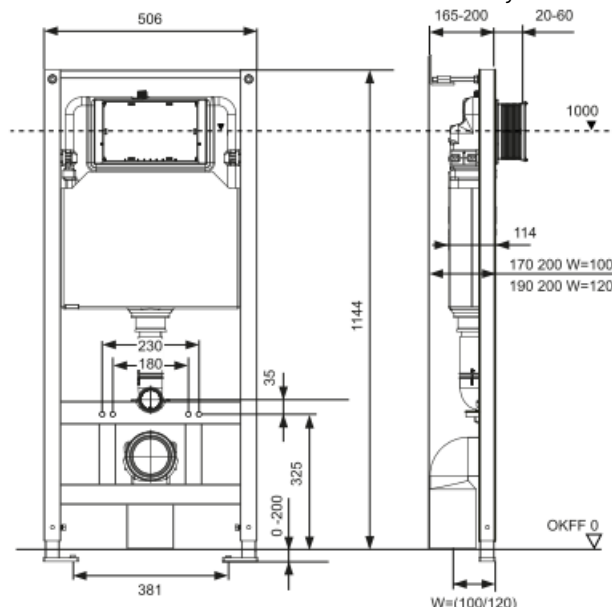

Комплект с модулем для унитаза и панелью смыва для монтажа перед стеной.

Характеристики TECEspring:

- Несущая монтажная рама с порошковым покрытием поверхности.
- Предварительно собранный сливной бачок.
- Соединение для сливного бачка с наружной резьбой R 1/2".
- Монтаж заливного вентиля сверху или сзади бачка.
- Объем бачка 6 л: настраиваемый объем малого смыва – от 3 до 5 л, большого – от 4 до 6 л.
- Изоляция для предотвращения образования конденсата.
- Съёмный шланг заливного клапана (только у модуля TECEspring base).
- Настройка скорости смыва: регулировка сливного клапана для предотвращения разбрызгивания воды из чаши унитаза (только у модуля TECEspring base).

Комплект поставки:

- Застенный модуль TECEspring* / TECEspring base.
- Панель смыва TECEspring.
- Подвесной унитаз TECEspring Basic.
- Две крепёжные шпильки M 12 с гайками (для унитаза).
- Соединительный комплект унитаза, включая монтажные защитные заглушки.
- Прокладка звукоизоляционная для унитаза.
- Комплект крепёжных элементов для установки модуля.
- Фановый отвод для подключения к канализации.

Дополнительно приобретается:

- Горизонтальная фановая труба DN 90, арт. AF042300-L18 (опционально).
- Адаптер DN 90/DN 110, арт. AF042300-L19 (опционально).
- Фановый отвод DN90, арт. AF042300-L23 (опционально).