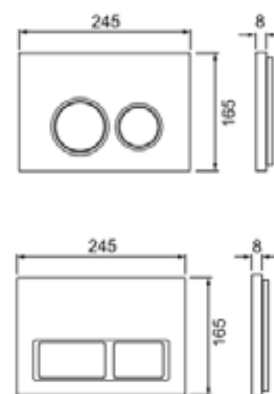

Комплекты TECEspring с застенным модулем TECEspring* / TECEspring base: (h=1144 мм) и панелью смыва.

Комплект с модулем для унитаза и панелью смыва для монтажа перед стеной.

Характеристики TECEspring:

- Несущая монтажная рама с порошковым покрытием поверхности
- Предварительно собранный сливной бачок
- Соединение для сливного бачка с наружной резьбой R 1/2"
- Монтаж заливного вентиля сверху или сзади бачка
- Объем бачка 6 л: настраиваемый объем малого смыва – от 3 до 5 л, большого – от 4 до 6 л
- Изоляция для предотвращения образования конденсата
- Съёмный шланг заливного клапана (только у модуля TECEspring base)
- Настройка скорости смыва: регулировка сливного клапана для предотвращения разбрызгивания воды из чаши унитаза (только у модуля TECEspring base)

Комплект поставки:

- Застенный модуль TECEspring* / TECEspring base
- Панель смыва TECEspring
- Две крепёжные шпильки М 12 с гайками (для унитаза)
- Соединительный комплект унитаза, включая защитные заглушки
- Прокладка звукоизоляционная для унитаза
- Комплект крепёжных элементов для установки модуля
- Фановый отвод для подключения к канализации

Дополнительно приобретается:

- Горизонтальная фановая труба DN 90, арт. AF042300-L18 (опционально)
- Адаптер DN 90/DN 110, арт. AF042300-L19 (опционально)
- Фановый отвод DN90, арт. AF042300-L23 (опционально)

	Артикул	Наименование	Ед. изм-я	Цена за ед., евро
	S401101	Комплект TECEspring Base, панель смыва с круглыми кнопками, хром глянцевый	компл.	268,00