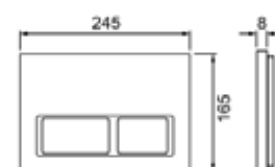

Характеристики унитаза:

- Материал: санитарный фарфор.
- Материал сиденья и крышки: дюропласт.
- Сиденье и крышка с микролифтом.
- Цвет: белый.
- Метод монтажа: скрытые крепёжные элементы.
- Форма чаши: безободковая, со встроенной защитой от брызг.
- Технология смыва: Tornado flush.
- Расстояние от стены: 515 мм.
- Установочное расстояние между шпильками: 180 мм.

Дополнительно приобретается:

- Горизонтальная фановая труба DN 90, арт. AF042300-L18 (опционально).
- Адаптер DN 90/DN 110, арт. AF042300-L19 (опционально).
- Фановый отвод DN90, арт. AF042300-L23 (опционально).

Комплект поставки:

- Застенный модуль TECEspring* / TECEspring base
- Панель смыва TECEspring.
- Подвесной унитаз TECEspring Model R.
- Две крепёжные шпильки М 12 с гайками (для унитаза).
- Соединительный комплект унитаза, включая монтажные защитные заглушки.
- Прокладка звукоизоляционная для унитаза.
- Комплект крепёжных элементов для установки модуля.
- Фановый отвод для подключения к канализации.