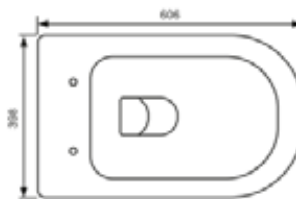

Программируемые функции:

- Автоматический смыв.
- Температура и напор воды.
- Омывание сзади/спереди.
- Положение форсунки биде.
- Температура осушающего воздуха.
- Температура сиденья.
- Подсветка и звуковые сигналы (вкл./выкл.).