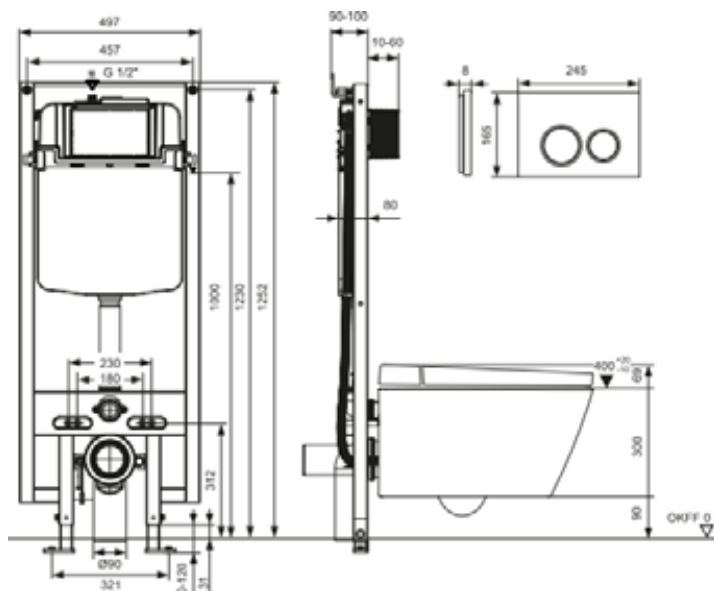

Комплект поставки:

- Застенный модуль (h=1252 мм): Объем бачка 6 л: настраиваемый объем малого смыва – от 3 до 5 л, большого – от 4 до 6 л; Монтаж заливного вентиля сверху или сзади бачка; Минимальная глубина установки 165 мм.
- Панель смыва TECEspring с круглыми клавишами, цвет хром гляncевый.
- Унитаз-биде TECEspring с крышкой и сиденьем.
- Пульт дистанционного управления.
- Крепежные элементы для унитаза.
- Соединительный комплект унитаза, включая защитные заглушки.
- Прокладка звукоизоляционная для унитаза.
- Комплект крепёжных элементов для установки модуля.
- Фановый отвод DN 110.