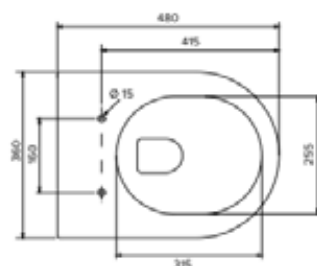

Характеристики унитаза:

- Материал: санитарный фарфор.
- Материал сиденья и крышки: дюропласт.
- Сиденье и крышка с микролифтом.
- Цвет: белый.
- Метод монтажа: скрытые крепёжные элементы.
- Форма чаши: безободковая, со встроенной защитой от брызг.
- Технология смыва: Tornado flush.
- Расстояние от стены: 480 мм.
- Установочное расстояние между шпильками: 180 мм.

Дополнительно приобретается:

- Горизонтальная фановая труба DN 90, арт. AF042300-L18 (опционально).
- Адаптер DN 90/DN 110, арт. AF042300-L19 (опционально).
- Фановый отвод DN90, арт. AF042300-L23 (опционально).

Комплект поставки:

- Застенный модуль TECEspring* / TECEspring base
- Панель смыва TECEspring.
- Подвесной унитаз TECEspring Model R.
- Две крепёжные шпильки М 12 с гайками (для унитаза).
- Соединительный комплект унитаза, включая монтажные защитные заглушки.
- Прокладка звукоизоляционная для унитаза.
- Комплект крепёжных элементов для установки модуля.
- Фановый отвод для подключения к канализации.

	Артикул	Наименование	Ед. изм-я	Цена за ед., евро
	K401101WCK	Комплект TECEspring Base, панель смыва с круглыми кнопками, хром гляnc., унитаз модель K	компл.	497,00
	K401103WCK	Комплект TECEspring Base, панель смыва с круглыми кнопками, бел. гляnc./хром гляnc., унитаз модель K	компл.	473,00
	K401104WCK	Комплект TECEspring Base, панель смыва с круглыми кнопками, черн. мат., унитаз модель K	компл.	492,00