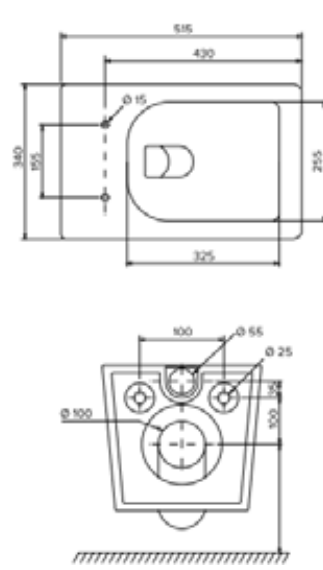

Характеристики унитаза:

- Материал: санитарный фарфор.
- Материал сиденья и крышки: дюропласт.
- Сиденье и крышка с микролифтом.
- Цвет: белый.
- Метод монтажа: скрытые крепёжные элементы.
- Форма чаши: безободковая, со встроенной защитой от брызг.
- Технология смыва: Tornado flush.
- Расстояние от стены: 515 мм.
- Установочное расстояние между шпильками: 180 мм.

Дополнительно приобретается:

- Горизонтальная фановая труба DN 90, арт. AF042300-L18 (опционально).
- Адаптер DN 90/DN 110, арт. AF042300-L19 (опционально).
- Фановый отвод DN90, арт. AF042300-L23 (опционально).

Комплект поставки:

- Застенный модуль TECEspring* / TECEspring base
- Панель смыва TECEspring.
- Подвесной унитаз TECEspring Model R.
- Две крепёжные шпильки М 12 с гайками (для унитаза).
- Соединительный комплект унитаза, включая монтажные защитные заглушки.
- Прокладка звукоизоляционная для унитаза.
- Комплект крепёжных элементов для установки модуля.
- Фановый отвод для подключения к канализации.