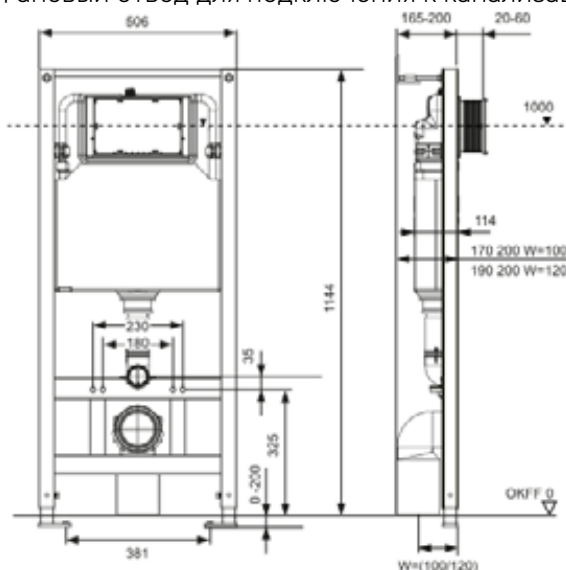

Характеристики унитаза:

- Материал: санитарный фарфор.
- Материал сиденья и крышки: дюропласт.
- Сиденье и крышка с микролифтом.
- Цвет: белый.
- Метод монтажа: скрытые крепёжные элементы.
- Форма чаши: безободковая, со встроенной защитой от брызг.
- Технология смыва: Tornado flush.
- Расстояние от стены: 515 мм.
- Установочное расстояние между шпильками: 180 мм.

Дополнительно приобретается:

- Горизонтальная фановая труба DN 90, арт. AF042300-L18 (опционально).
- Адаптер DN 90/DN 110, арт. AF042300-L19 (опционально).
- Фановый отвод DN90, арт. AF042300-L23 (опционально).

Комплект поставки:

- Застенный модуль TECEspring* / TECEspring base
- Панель смыва TECEspring.
- Подвесной унитаз TECEspring Model R.
- Две крепёжные шпильки М 12 с гайками (для унитаза).
- Соединительный комплект унитаза, включая монтажные защитные заглушки.
- Прокладка звукоизоляционная для унитаза.
- Комплект крепёжных элементов для установки модуля.
- Фановый отвод для подключения к канализации.