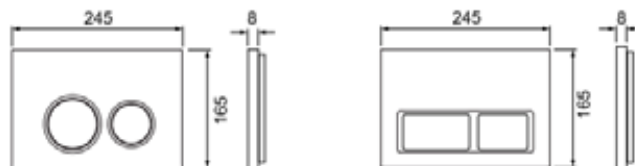

Характеристики унитаза:

- Материал: санитарный фарфор.
- Материал сиденья и крышки: дюропласт.
- Сиденье и крышка с микролифтом.
- Цвет: белый.
- Метод монтажа: скрытые крепёжные элементы.
- Форма чаши: безободковая, со встроенной защитой от брызг.
- Технология смыва: Tornado flush.
- Расстояние от стены: 530 мм.
- Установочное расстояние между шпильками: 180 мм.

Дополнительно приобретается:

- Горизонтальная фановая труба DN 90, арт. AF042300-L18 (опционально).
- Адаптер DN 90/DN 110, арт. AF042300-L19 (опционально).
- Фановый отвод DN90, арт. AF042300-L23 (опционально).

Комплект поставки:

- Настенный модуль TECEspring* / TECEspring base
- Панель смыва TECEspring.
- Подвесной унитаз TECEspring Model R.
- Две крепёжные шпильки M 12 с гайками (для унитаза).
- Соединительный комплект унитаза, включая монтажные защитные заглушки.
- Прокладка звукоизоляционная для унитаза.
- Комплект крепёжных элементов для установки модуля.
- Фановый отвод для подключения к канализации.