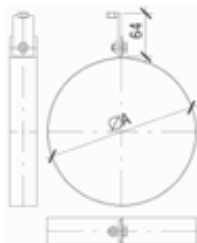

Хомут-подвеска под шпильку

Артикул	Диаметр, мм	Цены в рублях, с НДС	Артикул	Диаметр, мм	Цены в рублях, с НДС
DW61 80	Ø 80	1041,00	DW61 180	Ø 180	1302,00
DW61 100	Ø 100	1041,00	DW61 200	Ø 200	1432,00
DW61 130	Ø 130	1172,00	DW61 225	Ø 225	1432,00
DW61 150	Ø 150	1302,00	DW61 250	Ø 250	1561,00
			DW61 300	Ø 300	1692,00