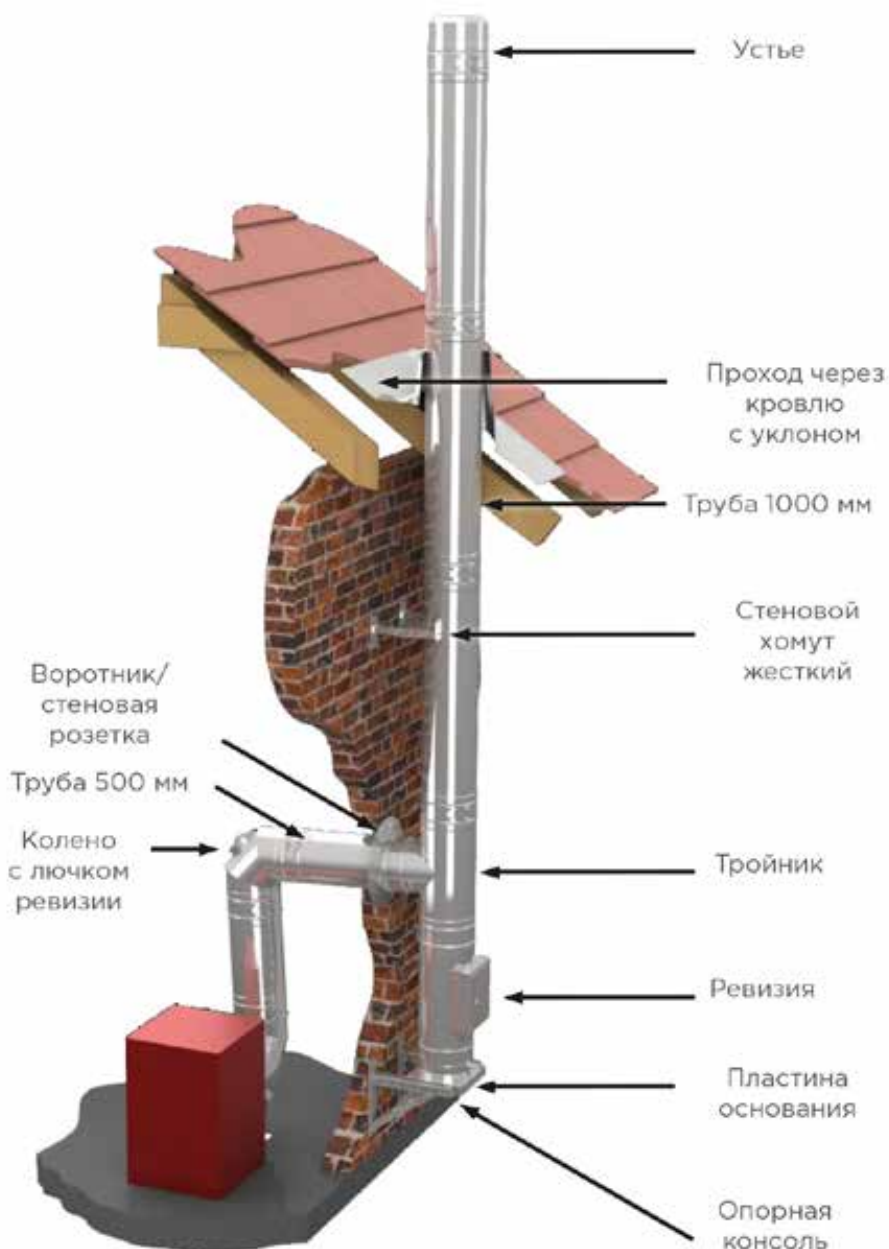

EREMIAS (Jeremias) DW-FU, теплоизолированные дымоходы

Описание

Утепленный дымоход из нержавеющей стали для различного оборудования. Работа под разрежением.

Марка стали

1. Внутренняя: 1.4404 (AISI316L)
   - Наружная: 1.4301 (AISI304)
2. другие по запросу.

Поверхность: глянцевая

Толщина: внутренняя/наружная 0,5-1 мм

Внутренний диаметр: 60 - 1200 мм

Изоляция: минеральная вата 32,5мм. По запросу 50 мм, 100 мм

Соединение: раструбное соединение с уплотнением обжимным хомутом.

Обжимной хомут: поставляется в комплекте

Преимущества:

- Универсальная система отвода продуктов сгорания.
- Стойкость к возгоранию сажи и образованию конденсата.
- Широкий ассортимент продукции для реализации самых сложных трассировок.

Применение:

Подходит для оборудования, работающего на твёрдом, жидком и газовом топливе. (жидкое, газообразное, твердое, а также натуральное дерево, кокс, торф, уголь за исключением антрацитного угля)

Опорная консоль

Артикул	Наименование
DW01	Опорная консоль с отступом от стены 50-150 мм
DW02	Опорная консоль с отступом от стены 150-250 мм
DW49	Опорная консоль с отступом от стены 250-360 мм

Цены в рублях, с НДС:

Артикул	∅ 80	Артикул	∅ 100	Артикул	∅ 115	Артикул	∅ 130	Артикул	∅ 150
DW01 80	6895	DW01 100	6895	DW01 115	7288	DW01 130	7548	DW01 150	8457
DW02 80	9239	DW02 100	9239	DW02 115	9239	DW02 130	9239	DW02 150	10019
DW49 80	12228	DW49 100	12228	DW49 115	12228	DW49 130	12228	DW49 150	13009

Артикул	∅ 180	Артикул	∅ 200	Артикул	∅ 250	Артикул	∅ 300
DW01 180	9239	DW01 200	9495	DW01 250	10926	DW01 300	11710
DW02 180	10798	DW02 200	11710	DW02 250	12619	DW02 300	13401
DW49 180	14050	DW49 200	14440	DW49 250	16133	DW49 300	17046